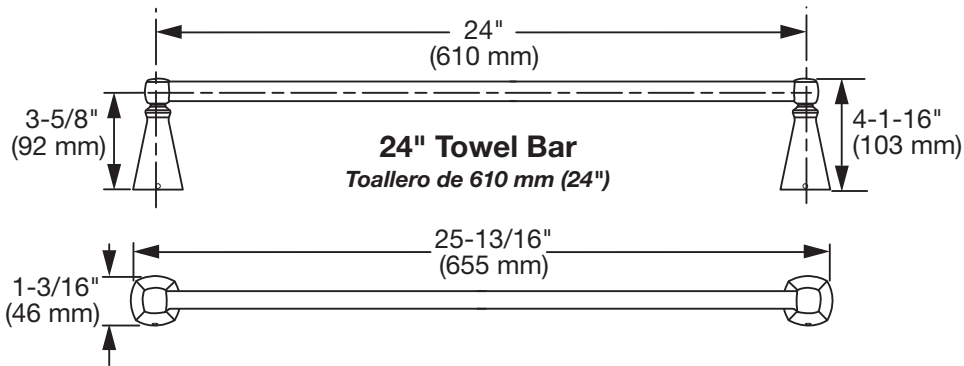

Rough-Ins

Dimensiones de preparación:

Robe Hook
Gancho para bata

Towel Ring
Aro para toalla

American Standard

M965684_SP_EZ (5/15)