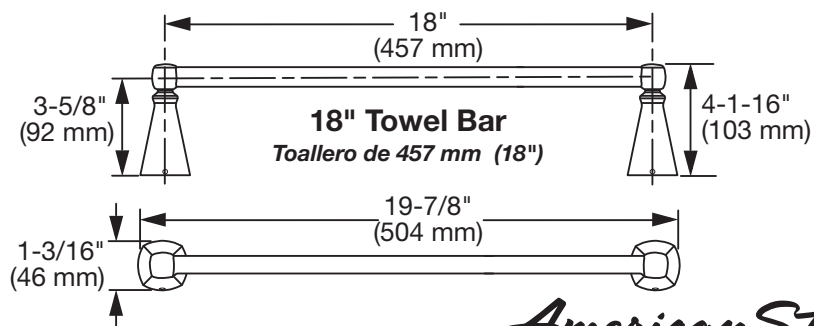

Rough-Ins

Dimensiones de preparación:

Robe Hook
Gancho para bata

Towel Ring
Aro para toalla

American Standard

M965684_SP_EZ (5/15)