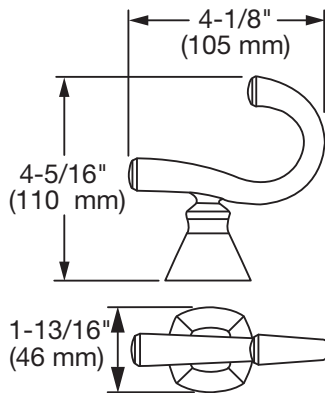

Rough-Ins

Dimensiones de preparación:

Robe Hook
Gancho para bata

Towel Ring
Aro para toalla

American Standard

M965684_SP_EZ (5/15)