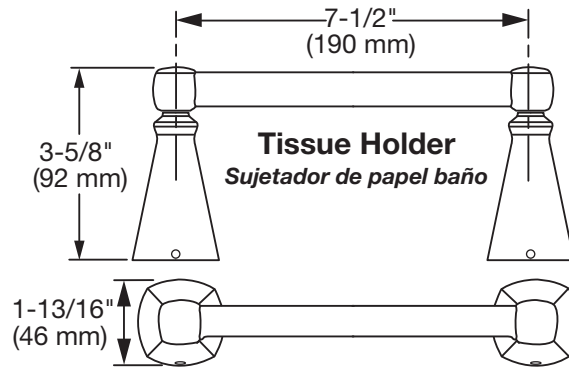

Rough-Ins

Dimensiones de preparación:

Robe Hook
Gancho para bata

Towel Ring
Aro para toalla

American Standard

M965684_SP_EZ (5/15)