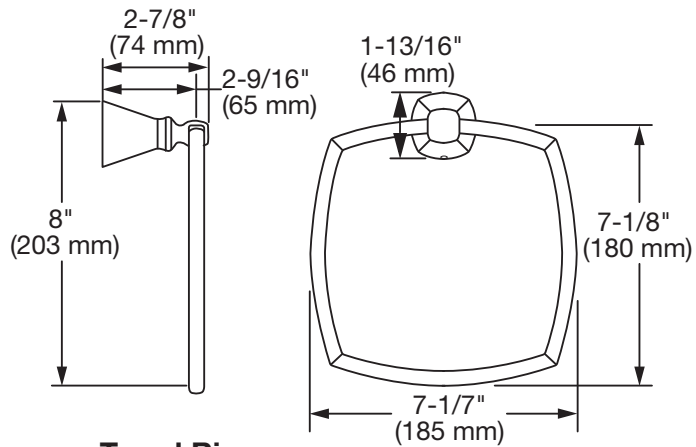

Rough-Ins

Dimensiones de preparación:

Robe Hook
Gancho para bata

Towel Ring
Aro para toalla

American Standard

M965684_SP_EZ (5/15)