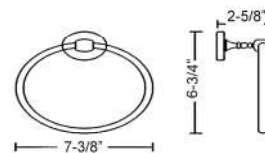

# NORVILLE ACCESSORIES

Norville, Towel Bar

ITB2080- 18  
 Norville, 18" Towel Bar

L: 18-<sup>5</sup>/<sub>8</sub>"  
 W: 2-<sup>5</sup>/<sub>8</sub>"  
 H: 2-<sup>1</sup>/<sub>8</sub>"

ITB2080- 24  
 Norville, 24" Towel Bar

L: 24-<sup>5</sup>/<sub>8</sub>"  
 W: 2-<sup>5</sup>/<sub>8</sub>"  
 H: 2-<sup>1</sup>/<sub>8</sub>"

ITB2080- 30  
 Norville, 30" Towel Bar

L: 30-<sup>3</sup>/<sub>8</sub>"  
 W: 2-<sup>5</sup>/<sub>8</sub>"  
 H: 2-<sup>1</sup>/<sub>8</sub>"

ITPH2080  
 Norville, Toilet Paper Holder

L: 7-<sup>7</sup>/<sub>8</sub>"  
 W: 2-<sup>5</sup>/<sub>8</sub>"  
 H: 2-<sup>1</sup>/<sub>8</sub>"

IRH2080  
 Norville, Robe Hook

L: 2-<sup>1</sup>/<sub>8</sub>"  
 W: 2-<sup>5</sup>/<sub>8</sub>"  
 H: 2-<sup>3</sup>/<sub>8</sub>"

ITR2080  
 Norville, Towel Ring

L: 7-<sup>3</sup>/<sub>8</sub>"  
 W: 2-<sup>5</sup>/<sub>8</sub>"  
 H: 6-<sup>3</sup>/<sub>4</sub>"

**MOUNTING HARDWARE INCLUDED**