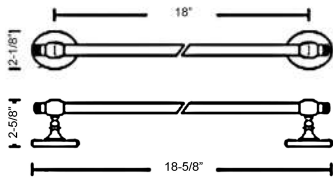

# NORVILLE ACCESSORIES

Norville, Towel Bar

ITB2080- 18  
 Norville, 18" Towel Bar

L: 18-<sup>5</sup>/<sub>8</sub>"  
 W: 2-<sup>5</sup>/<sub>8</sub>"  
 H: 2-<sup>1</sup>/<sub>8</sub>"

ITB2080- 24  
 Norville, 24" Towel Bar

L: 24-<sup>5</sup>/<sub>8</sub>"  
 W: 2-<sup>5</sup>/<sub>8</sub>"  
 H: 2-<sup>1</sup>/<sub>8</sub>"

ITB2080- 30  
 Norville, 30" Towel Bar

L: 30-<sup>3</sup>/<sub>8</sub>"  
 W: 2-<sup>5</sup>/<sub>8</sub>"  
 H: 2-<sup>1</sup>/<sub>8</sub>"

ITPH2080  
 Norville, Toilet Paper Holder

L: 7-<sup>7</sup>/<sub>8</sub>"  
 W: 2-<sup>5</sup>/<sub>8</sub>"  
 H: 2-<sup>1</sup>/<sub>8</sub>"

IRH2080  
 Norville, Robe Hook

L: 2-<sup>1</sup>/<sub>8</sub>"  
 W: 2-<sup>5</sup>/<sub>8</sub>"  
 H: 2-<sup>3</sup>/<sub>8</sub>"

ITR2080  
 Norville, Towel Ring

L: 7-<sup>3</sup>/<sub>8</sub>"  
 W: 2-<sup>5</sup>/<sub>8</sub>"  
 H: 6-<sup>3</sup>/<sub>4</sub>"

**MOUNTING HARDWARE INCLUDED**