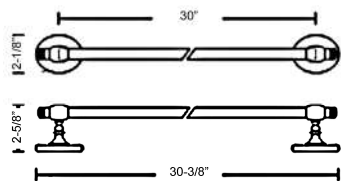

# NORVILLE ACCESSORIES

Norville, Towel Bar

ITB2080- 18  
 Norville, 18" Towel Bar

L: 18-<sup>5</sup>/<sub>8</sub>"  
 W: 2-<sup>5</sup>/<sub>8</sub>"  
 H: 2-<sup>1</sup>/<sub>8</sub>"

ITB2080- 24  
 Norville, 24" Towel Bar

L: 24-<sup>5</sup>/<sub>8</sub>"  
 W: 2-<sup>5</sup>/<sub>8</sub>"  
 H: 2-<sup>1</sup>/<sub>8</sub>"

ITB2080- 30  
 Norville, 30" Towel Bar

L: 30-<sup>3</sup>/<sub>8</sub>"  
 W: 2-<sup>5</sup>/<sub>8</sub>"  
 H: 2-<sup>1</sup>/<sub>8</sub>"

ITPH2080  
 Norville, Toilet Paper Holder

L: 7-<sup>7</sup>/<sub>8</sub>"  
 W: 2-<sup>5</sup>/<sub>8</sub>"  
 H: 2-<sup>1</sup>/<sub>8</sub>"

IRH2080  
 Norville, Robe Hook

L: 2-<sup>1</sup>/<sub>8</sub>"  
 W: 2-<sup>5</sup>/<sub>8</sub>"  
 H: 2-<sup>3</sup>/<sub>8</sub>"

ITR2080  
 Norville, Towel Ring

L: 7-<sup>3</sup>/<sub>8</sub>"  
 W: 2-<sup>5</sup>/<sub>8</sub>"  
 H: 6-<sup>3</sup>/<sub>4</sub>"

**MOUNTING HARDWARE INCLUDED**