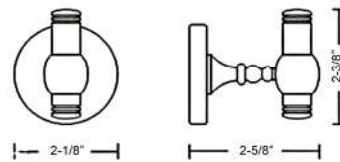

# NORVILLE ACCESSORIES

Norville, Towel Bar

ITB2080- 18  
 Norville, 18" Towel Bar

L: 18-<sup>5</sup>/<sub>8</sub>"  
 W: 2-<sup>5</sup>/<sub>8</sub>"  
 H: 2-<sup>1</sup>/<sub>8</sub>"

ITB2080- 24  
 Norville, 24" Towel Bar

L: 24-<sup>5</sup>/<sub>8</sub>"  
 W: 2-<sup>5</sup>/<sub>8</sub>"  
 H: 2-<sup>1</sup>/<sub>8</sub>"

ITB2080- 30  
 Norville, 30" Towel Bar

L: 30-<sup>3</sup>/<sub>8</sub>"  
 W: 2-<sup>5</sup>/<sub>8</sub>"  
 H: 2-<sup>1</sup>/<sub>8</sub>"

ITPH2080  
 Norville, Toilet Paper Holder

L: 7-<sup>7</sup>/<sub>8</sub>"  
 W: 2-<sup>5</sup>/<sub>8</sub>"  
 H: 2-<sup>1</sup>/<sub>8</sub>"

IRH2080  
 Norville, Robe Hook

L: 2-<sup>1</sup>/<sub>8</sub>"  
 W: 2-<sup>5</sup>/<sub>8</sub>"  
 H: 2-<sup>3</sup>/<sub>8</sub>"

ITR2080  
 Norville, Towel Ring

L: 7-<sup>3</sup>/<sub>8</sub>"  
 W: 2-<sup>5</sup>/<sub>8</sub>"  
 H: 6-<sup>3</sup>/<sub>4</sub>"

**MOUNTING HARDWARE INCLUDED**