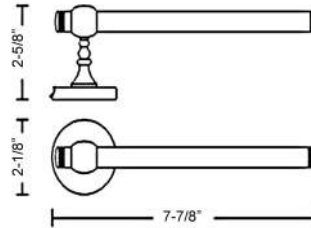

# NORVILLE ACCESSORIES

Norville, Towel Bar

ITB2080- 18  
 Norville, 18" Towel Bar

L: 18-<sup>5</sup>/<sub>8</sub>"  
 W: 2-<sup>5</sup>/<sub>8</sub>"  
 H: 2-<sup>1</sup>/<sub>8</sub>"

ITB2080- 24  
 Norville, 24" Towel Bar

L: 24-<sup>5</sup>/<sub>8</sub>"  
 W: 2-<sup>5</sup>/<sub>8</sub>"  
 H: 2-<sup>1</sup>/<sub>8</sub>"

ITB2080- 30  
 Norville, 30" Towel Bar

L: 30-<sup>3</sup>/<sub>8</sub>"  
 W: 2-<sup>5</sup>/<sub>8</sub>"  
 H: 2-<sup>1</sup>/<sub>8</sub>"

ITPH2080  
 Norville, Toilet Paper Holder

L: 7-<sup>7</sup>/<sub>8</sub>"  
 W: 2-<sup>5</sup>/<sub>8</sub>"  
 H: 2-<sup>1</sup>/<sub>8</sub>"

IRH2080  
 Norville, Robe Hook

L: 2-<sup>1</sup>/<sub>8</sub>"  
 W: 2-<sup>5</sup>/<sub>8</sub>"  
 H: 2-<sup>3</sup>/<sub>8</sub>"

ITR2080  
 Norville, Towel Ring

L: 7-<sup>3</sup>/<sub>8</sub>"  
 W: 2-<sup>5</sup>/<sub>8</sub>"  
 H: 6-<sup>3</sup>/<sub>4</sub>"

**MOUNTING HARDWARE INCLUDED**