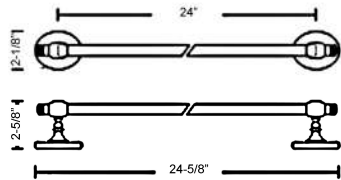

# NORVILLE ACCESSORIES

Norville, Towel Bar

ITB2080- 18  
 Norville, 18" Towel Bar

L: 18-<sup>5</sup>/<sub>8</sub>"  
 W: 2-<sup>5</sup>/<sub>8</sub>"  
 H: 2-<sup>1</sup>/<sub>8</sub>"

ITB2080- 24  
 Norville, 24" Towel Bar

L: 24-<sup>5</sup>/<sub>8</sub>"  
 W: 2-<sup>5</sup>/<sub>8</sub>"  
 H: 2-<sup>1</sup>/<sub>8</sub>"

ITB2080- 30  
 Norville, 30" Towel Bar

L: 30-<sup>3</sup>/<sub>8</sub>"  
 W: 2-<sup>5</sup>/<sub>8</sub>"  
 H: 2-<sup>1</sup>/<sub>8</sub>"

ITPH2080  
 Norville, Toilet Paper Holder

L: 7-<sup>7</sup>/<sub>8</sub>"  
 W: 2-<sup>5</sup>/<sub>8</sub>"  
 H: 2-<sup>1</sup>/<sub>8</sub>"

IRH2080  
 Norville, Robe Hook

L: 2-<sup>1</sup>/<sub>8</sub>"  
 W: 2-<sup>5</sup>/<sub>8</sub>"  
 H: 2-<sup>3</sup>/<sub>8</sub>"

ITR2080  
 Norville, Towel Ring

L: 7-<sup>3</sup>/<sub>8</sub>"  
 W: 2-<sup>5</sup>/<sub>8</sub>"  
 H: 6-<sup>3</sup>/<sub>4</sub>"

**MOUNTING HARDWARE INCLUDED**