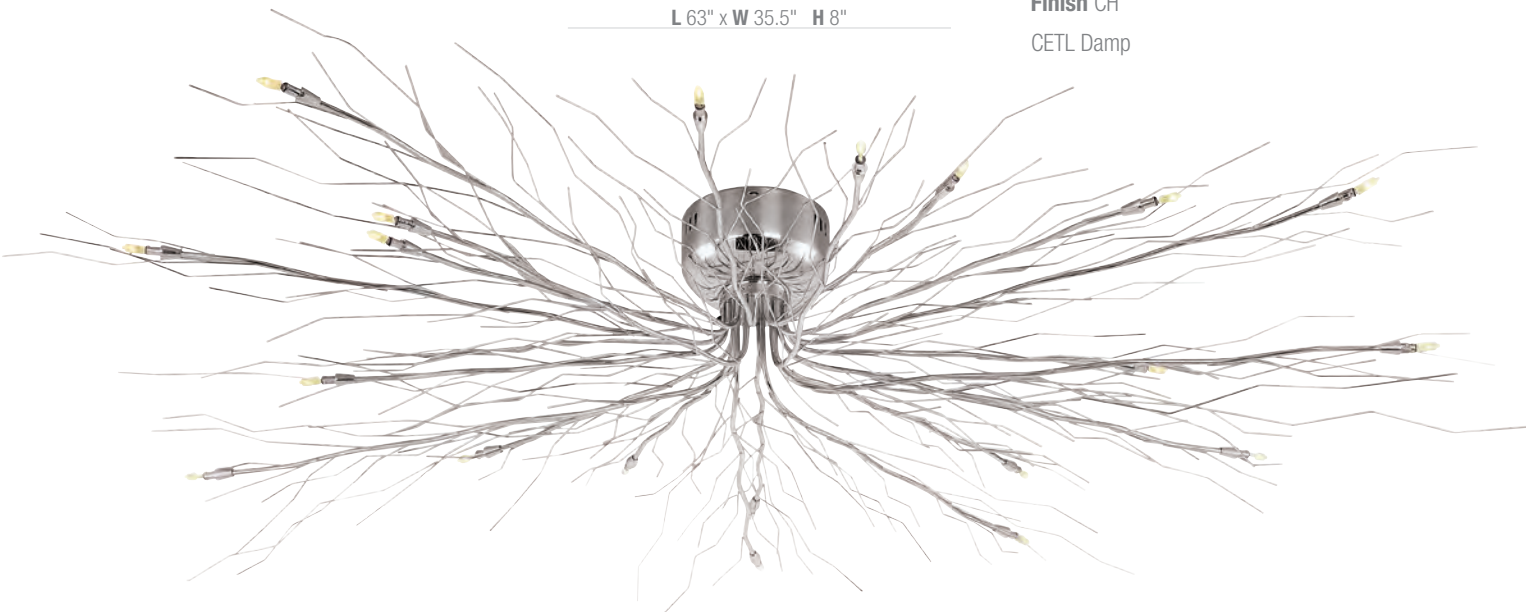

55506 Sol Semi-Flush

20Lt x 10w Halogen 12v JC (G-4 Base)

Finish CH

CETL Damp

L 63" x W 35.5" H 8"