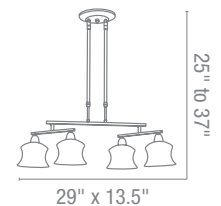

CUL Dry

Articulating Arms

**23849** Isis Adjustable Pendant

4Lt x 40w Halogen 120v JCD (G-9 Base)

**Finish** BS Glass OPL

**Included** Slope Adapters

CUL Dry

**63804** Sydney Adjustable Pendant