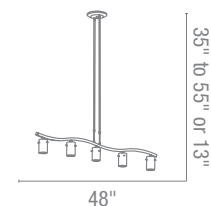

CETL Dry

**50482** Helius Dual Light Pendant

2Lt x 150w Halogen 120v J78 (T-3 Base)

**Finish** BS Glass CFR**Included** 6"-16"-22" Rods**Optional** Rods up to 10ft, Slope Adapters

CETL Dry

**62316** Titanium Semi-Flush or Pendant