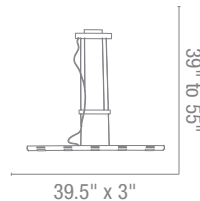

62074 Magna Cable Pendant
5Lt x 40w Halogen 120v JCD (G-9 Base)
Finish ALU **Glass** FST
CETL Dry