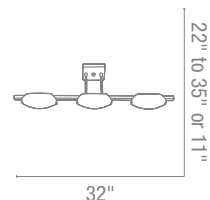

CETL Damp

**63957** Nido Semi-Flush or Pendant

3Lt x 100w Halogen 120v J78 (T-3 Base)

**Finish** MC ORB **Glass** FST

**Included** 2 Rod Combinations (Semi Flush or Pendant), Slope Adapters

CETL Dry

**63958** Nido Semi-Flush or Pendant