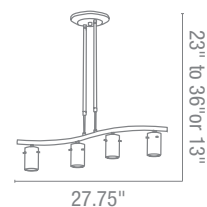

63904 Classical Adjustable Pendant

4Lt x 40w Halogen 120v JCD (G-9 Base)

Finish CH MC ORB **Glass** AMB COB OPL

Included 2 Rod Combinations (Semi-Flush or Pendant), Slope Adapters

CETL Dry

63905 Classical Adjustable Pendant

5Lt x 40w Halogen 120v JCD (G-9 Base)

Finish CH MC ORB **Glass** AMB COB OPL

Included 2 Rod Combinations (Semi-Flush or Pendant), Slope Adapters

CETL Dry