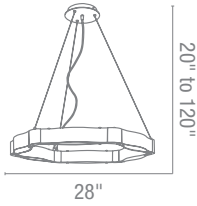

**62317 Titanium Chandelier**  
 6Lt x 100w Halogen 120v J78 (T-3 Base)  
**Finish** BS **Glass** FST  
**Included** 10ft of Cable & Cord  
 CETL Dry

**62226 Boron Chandelier**  
 6Lt x 60w Halogen 120v JCD (G-9 Base)  
**Finish** BS **Glass** OPL  
**Included** 6"-16"- 22" Rods  
**Optional** Rods up to 10ft  
 CETL Dry