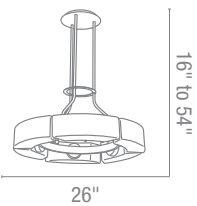

**62317 Titanium Chandelier**  
 6Lt x 100w Halogen 120v J78 (T-3 Base)  
**Finish** BS **Glass** FST  
**Included** 10ft of Cable & Cord  
 CETL Dry

**62226 Boron Chandelier**  
 6Lt x 60w Halogen 120v JCD (G-9 Base)  
**Finish** BS **Glass** OPL  
**Included** 6"-16"- 22" Rods  
**Optional** Rods up to 10ft  
 CETL Dry