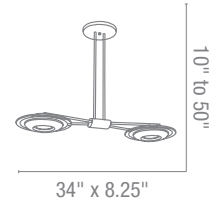

CETL Dry

**50482** Helius Dual Light Pendant

2Lt x 150w Halogen 120v J78 (T-3 Base)

**Finish** BS Glass CFR**Included** 6"-16"-22" Rods**Optional** Rods up to 10ft, Slope Adapters

CETL Dry

**62316** Titanium Semi-Flush or Pendant