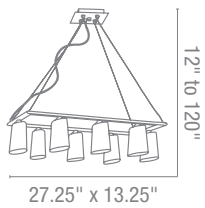

**64018** Hermes Cable Pendant  
 8Lt x 40w Halogen 120v JCD (G-9 Base)  
**Finish** BS ORB **Glass** AMB OPL  
**Included** 10ft of Cable & Cord  
 CUL Dry

**64016** Hermes Cable Pendant  
 6Lt x 40w Halogen 120v JCD (G-9 Base)  
**Finish** BS ORB **Glass** AMB OPL  
**Included** 10ft of Cable & Cord  
 CUL Dry