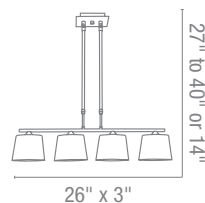

64044 Thea Telescopic Pendant

4Lt x 40w Halogen 120v JCD (G-9 Base)

Finish BS ORB **Glass** AMB OPL

Included 2 Rod Combinations (Semi Flush or Pendant), Slope Adapters

CUL Dry