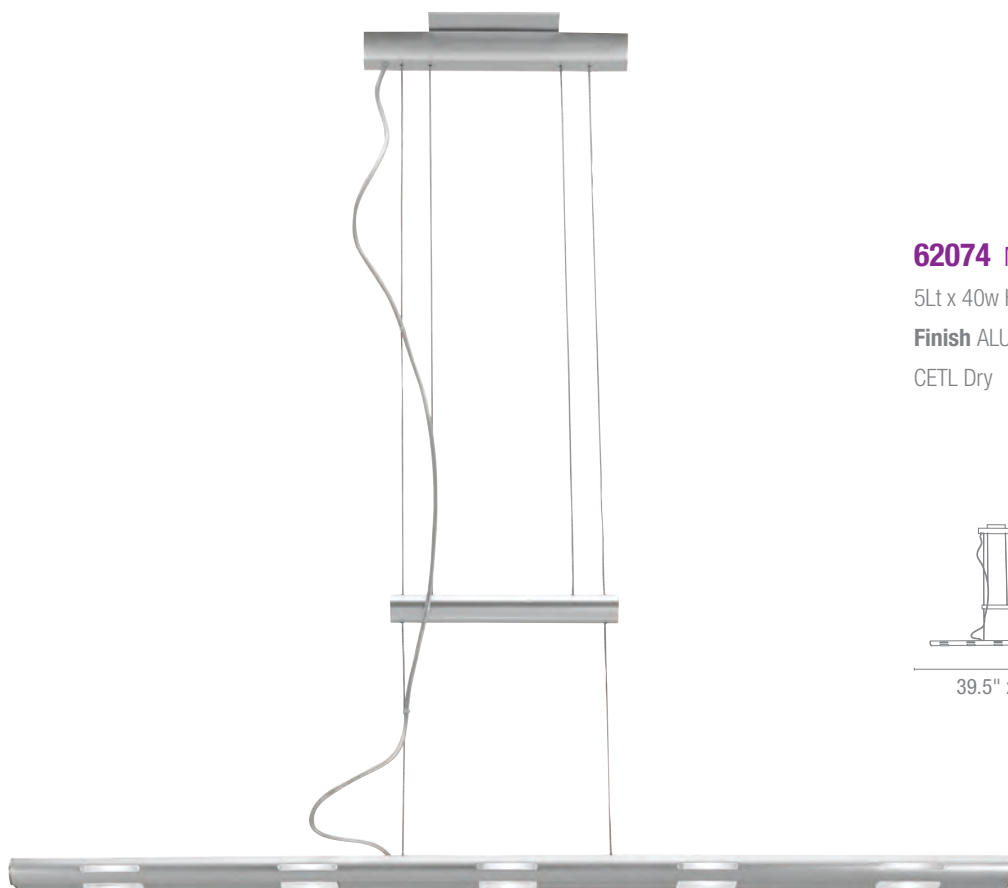

62074 Magna Cable Pendant
5Lt x 40w Halogen 120v JCD (G-9 Base)
Finish ALU **Glass** FST
CETL Dry