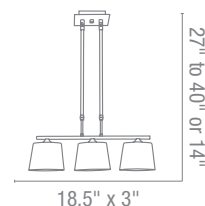

64043 Thea Telescopic Pendant

3Lt x 40w Halogen 120v JCD (G-9 Base)

Finish BS ORB **Glass** AMB OPL

Included 2 Rod Combinations (Semi Flush or Pendant), Slope Adapters

CUL Dry