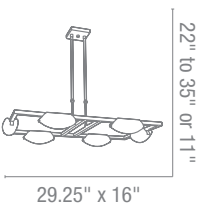

**62317 Titanium Chandelier**  
 6Lt x 100w Halogen 120v J78 (T-3 Base)  
**Finish** BS **Glass** FST  
**Included** 10ft of Cable & Cord  
 CETL Dry

**62226 Boron Chandelier**  
 6Lt x 60w Halogen 120v JCD (G-9 Base)  
**Finish** BS **Glass** OPL  
**Included** 6"-16"- 22" Rods  
**Optional** Rods up to 10ft  
 CETL Dry