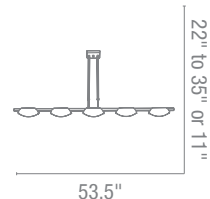

26116 Ambrato Island Pendant

3Lt x 100w A19 (E-26 Medium Base)

Finish ABRZ **Glass** AMB

Included 5ft Chain & 10ft Wire

CUL Dry