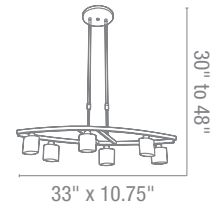

CUL Dry

**52040** Cosmos Pendant

6Lt x 50w Halogen 120v JCD (G-9 Base)

**Finish** BS Glass OPL

**Optional** Slope Adapters

CETL Dry

**52039** Cosmos Pendant

4Lt x 50w Halogen 120v JCD (G-9 Base)