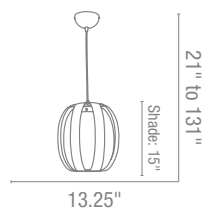

CETL Dry

**23425** Helix Pendant

1Lt x 100w A19 (E-26 Medium Base)

**Finish** ALU **Glass** OPL

**Included** 10ft of Transparent Cord

CETL Dry **Fluorescent Available**

**23426** Helix Pendant

1Lt x 100w A19 (E-26 Medium Base)