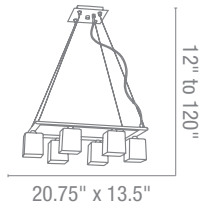

**64018** Hermes Cable Pendant  
 8Lt x 40w Halogen 120v JCD (G-9 Base)  
**Finish** BS ORB **Glass** AMB OPL  
**Included** 10ft of Cable & Cord  
 CUL Dry

**64016** Hermes Cable Pendant  
 6Lt x 40w Halogen 120v JCD (G-9 Base)  
**Finish** BS ORB **Glass** AMB OPL  
**Included** 10ft of Cable & Cord  
 CUL Dry