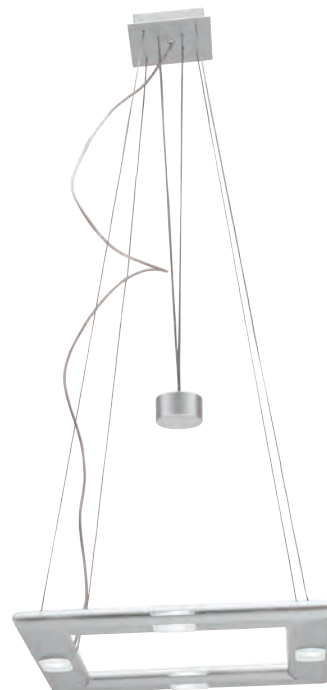

## 50107 Aquarius Semi-Flush or Pendant

4Lt x 75w Halogen 120v JCD (G-9 Base)

Finish BS Glass CLR

Included 6"-16"-22" Rods, Slope Adapters

Optional Rods up to 10ft

CETL Damp

**62076** Magna Cable Pendant  
 8Lt x 40w Halogen 120v JCD (G-9 Base)  
**Finish** ALU **Glass** FST  
 CETL Dry

**31017** Thesis Pendant

2Lt x 39w T-5 HO Fluorescent (Bi-Pin Base)

**Finish** CH **Glass** FST**Included** 6"-16"-22" Rods, 10ft Wire, Slope Adapters**Optional** Rods up to 10ftCETL Damp **Energy Efficient****31014** Ziazan Cable Pendant