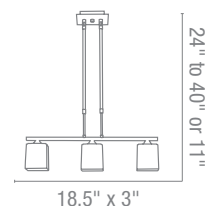

64013 Hermes Telescopic Pendant

3Lt x 40w Halogen 120v JCD (G-9 Base)

Finish BS ORB **Glass** AMB OPL

Included 2 Rod Combinations (Semi Flush or Pendant), Slope Adapters

CUL Dry