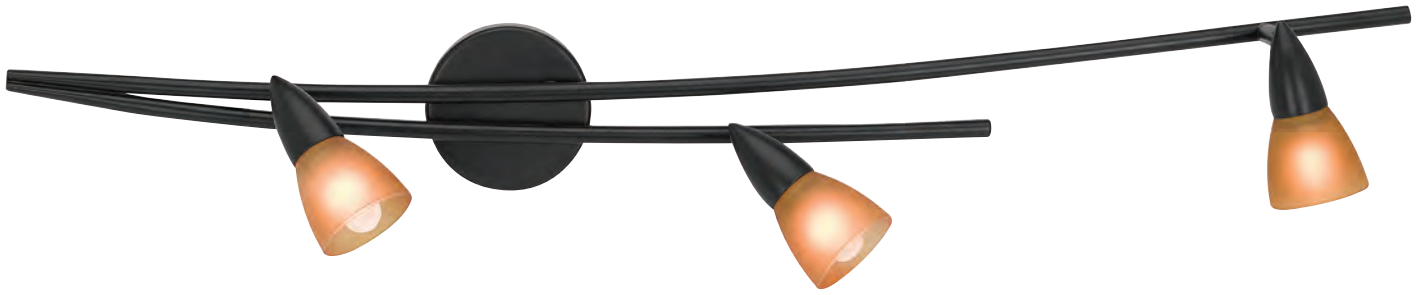

L 36.8" x W 5" H 5.5"

52149 Iris Wall Fixture

3Lt x 40w Halogen 120v JCD (G-9 Base)

Finish ORB **Glass** AMB

CUL Dry

Iris

52151 Iris Flush Mount

6Lt x 40w Halogen 120v JCD (G-9 Base)

Finish ORB **Glass** AMB

Included Stand Off's for Wall or Ceiling Mounts

CUL Dry

L 66.5" x W 5.3" H 5.5"