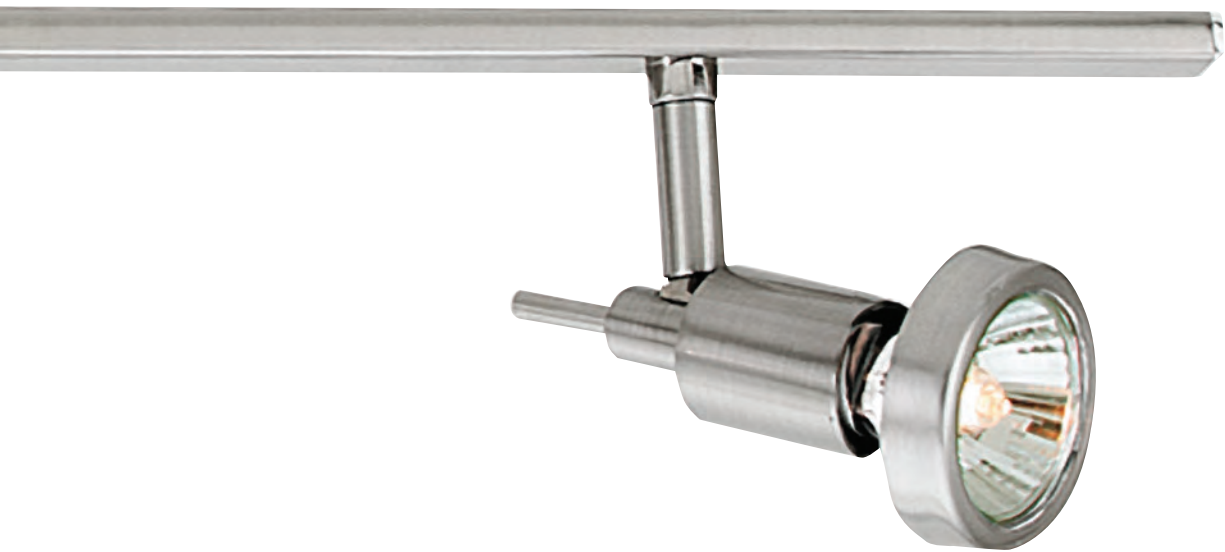

## 52044 Viper Pendant

4Lt x 35w Halogen 120v MR16 (GU-10 Base)

**Finish** BS

CETL Dry

L 22" + 22" x W 5" H 17" to 27"

**52042** Viper Semi-Flush

5Lt x 35w Halogen 120v MR16 (GU-10 Base)

**Finish** BS