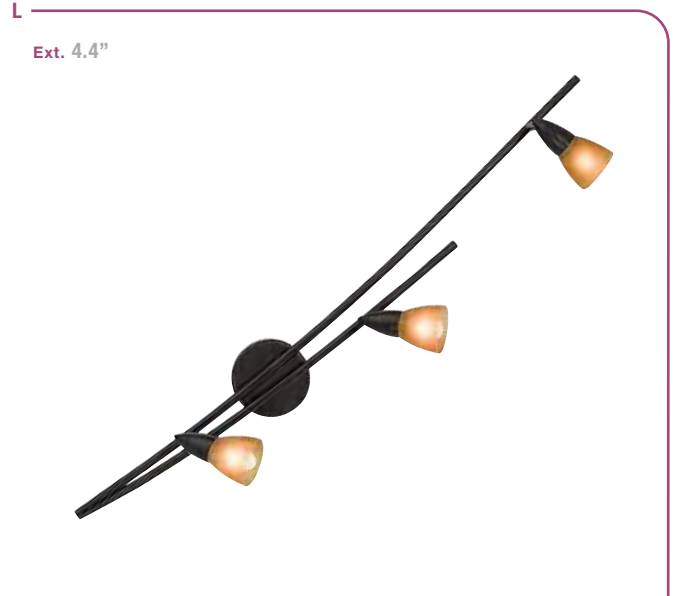

52148 Iris Wall Fixture

Finish	ORB Glass AMB
Lamping	2 Lt x 40w Hgn 120v JCD (G-9 Base)

FAMILY ON
Pg. 72

CUL Dry

H

36.8"

Ext. 4.4"

52149 Iris Wall Fixture