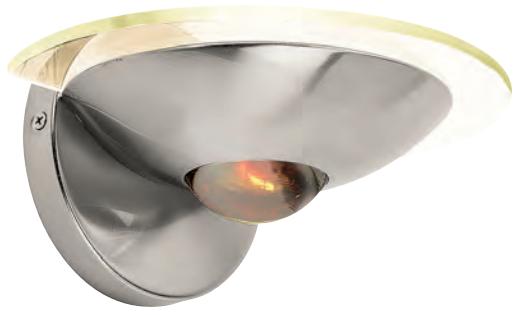

CETL Dry

52014 Odyssey H Type Canopy Pendant

4Lt x 35w Halogen 12v MR-16 (GU-5.3 Base)

Finish BL BS

Included 8ft Silicon Memory Free Cord

CETL Dry

L 22" x W 22"

Odyssey

10" to 50"

L 34" x W 8.25"

50481 Helius Semi-Flush

1Lt x 150w Halogen 120v J78 (T-3 Base)

Finish BS Glass CFR

Optional Slope Adapters

CETL Dry

8"

Dia 12"

Celestial

Helius

50483 Helius Wall Sconce

1Lt x 100w Halogen 120v J78 (T-3 Base)

Finish BS Glass CFR

CETL Damp

4.5"

L 12" Ext 6.75"

L 8.25" Ext 7"

5"

62086 Helius Wall Fixture

1Lt x 100w Halogen 120v J78 (T-3 Base)

Finish BS **Glass** AMB CLR

CETL Dry

50484 Helius Pendant