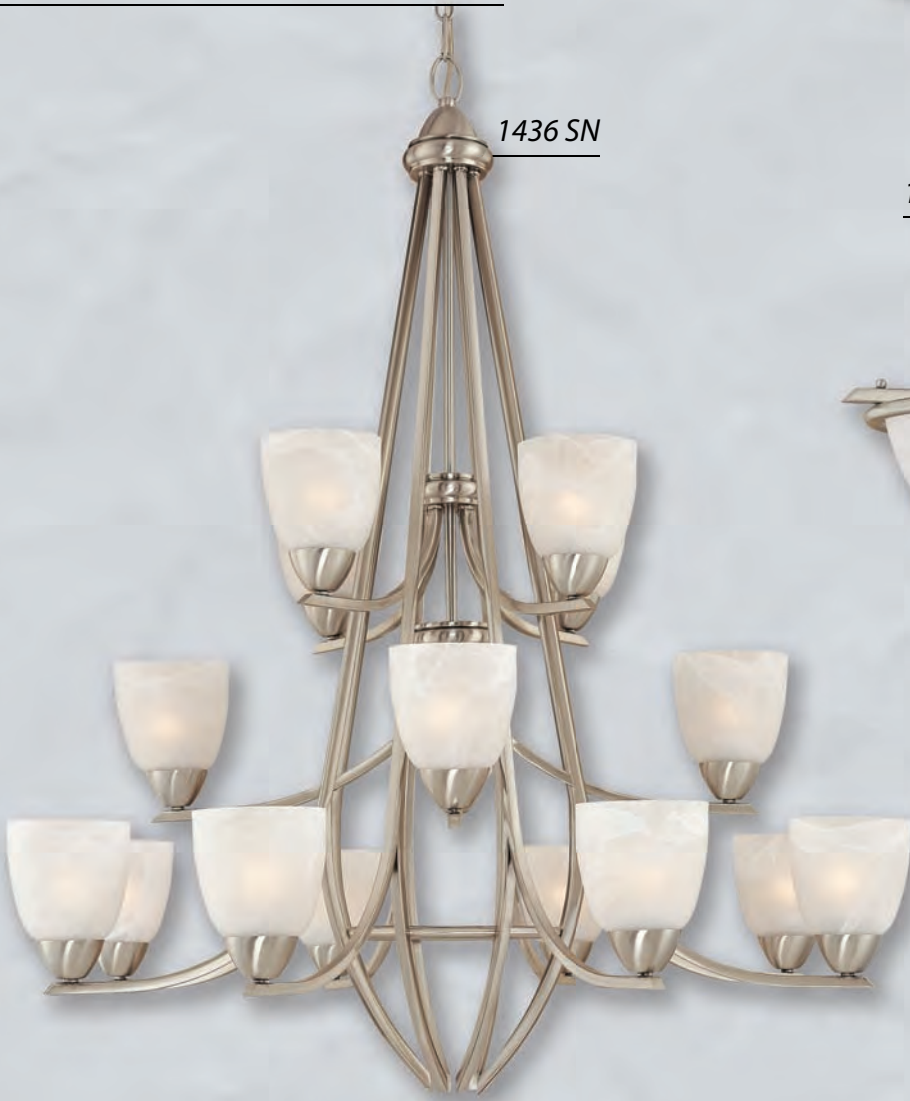

7261 SN

7263 SN

7273 SN

Finish: **Satin Nickel**  
Glass: **Faux Alabaster**

**1436 SN** W: 40" H: 45 1/2" 16-Med. 60W

**1443 SN** W: 17" H: 14" 3-Med. 100W

**1453 SN** W: 21" H: 26" 3-Med. 100W

1453 SN

1436 SN

1443 SN

1439 SN

Finish: **Satin Nickel**  
Glass: **Faux Alabaster**

<b>1431 SN</b>	W: 5"	H: 45 3/4"	1-Med. 100W
<b>1433 SN</b>	W: 20"	H: 22"	3-Med. 100W
<b>1435 SN</b>	W: 24 1/2"	H: 26"	5-Med. 100W
<b>1439 SN</b>	W: 27 3/4"	H: 32"	9-Med. 100W