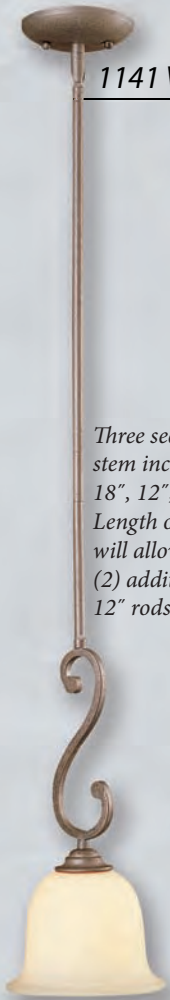

Finish: **Vintage Iron**

Glass: **Linen**

1129 VI

**1123 VI** W: 20" H: 25" 3-Med. 100W

**1129 VI** W: 30" H: 35" 9-Med. 100W

**1133 VI** W: 18" H: 15" 3-Med. 100W

1123 VI

1133 VI

# COURTNEY LAKES

Finish: **Vintage Iron**

Glass: **Linen**

**1103 VI** W: 18" H: 24" 3-Med. 100W

**1113 VI** W: 21" H: 32 1/2" 3-Med. 100W

**1125 VI** W: 27" H: 30" 5-Med. 100W

**1141 VI** W: 7" H: 52" 1-Med. 100W

1103 VI

1113 VI

1141 VI

Three section  
stem included:  
18", 12", and 6".  
Length of wire  
will allow for  
(2) additional  
12" rods.

1125 VI

# COURTNEY LAKES

Finish: **Vintage Iron**

Glass: **Linen**

1105 VI

**1101 VI** W: 10" H: 14" Ext: 5" 1-Med. 100W

**1105 VI** W: 27" H: 30" 5-Med. 100W

**1122 VI** W: 37" H: 23" 2-Med. 150W

1101 VI