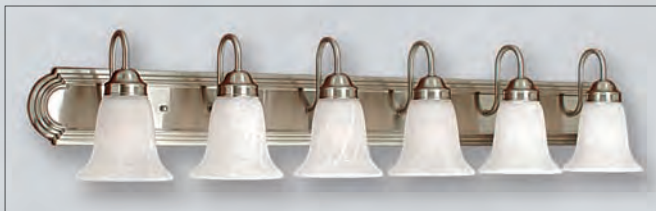

**486 SN** W: 48" H: 8 1/2" Ext: 7" 6-Med. 100W

**483 SN**

**485 SN**

**486 SN**

Finish: **Chrome**  
Glass: **Faux Alabaster**

**482 CH**

**482 CH** W: 14" H: 8 1/2" Ext: 7" 2-Med. 100W

**483 CH** W: 24" H: 8 1/2" Ext: 7" 3-Med. 100W