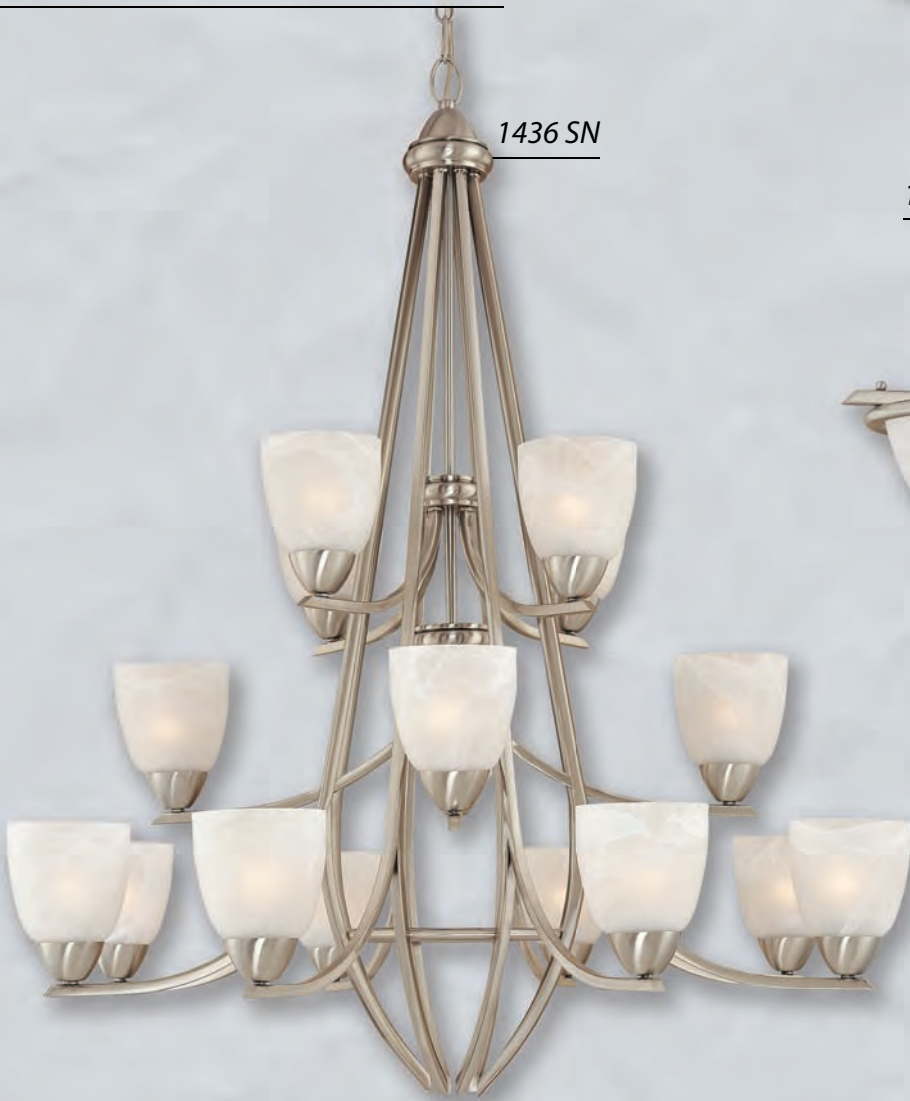

7261 SN

7263 SN

7273 SN

Finish: **Satin Nickel**
Glass: **Faux Alabaster**

- 1436 SN** W: 40" H: 45 1/2" 16-Med. 60W
- 1443 SN** W: 17" H: 14" 3-Med. 100W
- 1453 SN** W: 21" H: 26" 3-Med. 100W

1453 SN

1436 SN

1443 SN

1439 SN

Finish: **Satin Nickel**
Glass: **Faux Alabaster**

1431 SN	W: 5"	H: 45 3/4"	1-Med. 100W
1433 SN	W: 20"	H: 22"	3-Med. 100W
1435 SN	W: 24 1/2"	H: 26"	5-Med. 100W
1439 SN	W: 27 3/4"	H: 32"	9-Med. 100W