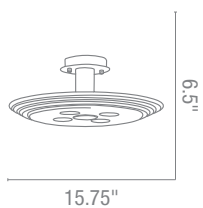

50477 Silica Semi-Flush

4Lt x 40w Halogen 120v JCD (G-9 Base)

Finish CH **Glass** CCL

CETL Dry