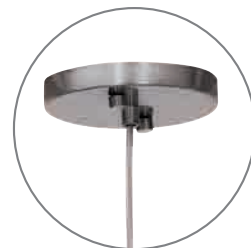

Dia 6" x H 22"

23622 Manhattan Cable Supported Pendant

1Lt x 60w A19 (E-26 Medium Base)

Finish BS **Glass** AMM WHT

Included 10ft of Cable & Cord
CETL Dry

AMB Amber

WHT White

PLM Plum