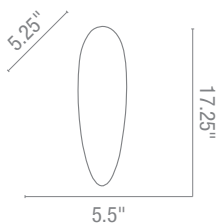

23120 Inari Silk Wall Sconce

1Lt x 60w B10 (E-12 Candelabra Base)

Glass CRM OPL

Included BS BB WH Knobs

CUL Dry [ADA](#)

62055 Radon Wall Sconce

1Lt x 100w Halogen 120v J78 (T-3 Base)

Glass CKF

Included BS Knobs

CETL Dry [Fluorescent Available](#) [ADA](#)

20418 Artemis Wall Sconce

1Lt x 100w A19 (E-26 Medium Base)

Finish Glass AMB WHT

CUL Dry [Fluorescent Available](#)

ALB Albaster Glass

20415 Daphne Wall Sconce

1Lt x 100w A19 (E-26 Medium Base)

Glass ALB OPL

Included BS BB WH Knobs

CUL Dry [Fluorescent Available](#) [ADA](#)

20412 Daphne Wall Sconce

1Lt x 60w B10 (E-12 Candelabra Base)

Glass FST

Included BS BB WH Knobs

CETL Dry [Fluorescent Available](#) [ADA](#)