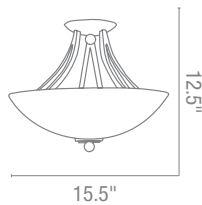

23077 Dia 16" H 22"

3Lt x 60w Halogen A19 (E-26 Medium Base)

23078 Dia 20" H 24"

3Lt x 60w Halogen A19 (E-26 Medium Base)

23079 Dia 24" H 26"

3Lt x 60w Halogen A19 (E-26 Medium Base)

25025 Rhine Semi-Flush

2Lt x 60w A19 (E-26 Medium Base)