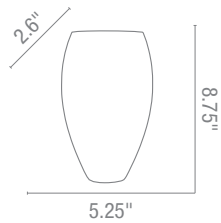

23120 Inari Silk Wall Sconce

1Lt x 60w B10 (E-12 Candelabra Base)

Glass CRM OPL

Included BS BB WH Knobs

CUL Dry [ADA](#)

62055 Radon Wall Sconce

1Lt x 100w Halogen 120v J78 (T-3 Base)

Glass CKF

Included BS Knobs

CETL Dry [Fluorescent Available](#) [ADA](#)

20418 Artemis Wall Sconce

1Lt x 100w A19 (E-26 Medium Base)

Finish Glass AMB WHT

CUL Dry [Fluorescent Available](#)

20415 Daphne Wall Sconce

1Lt x 100w A19 (E-26 Medium Base)

Glass ALB OPL

Included BS BB WH Knobs

CUL Dry [Fluorescent Available](#) [ADA](#)

20412 Daphne Wall Sconce

1Lt x 60w B10 (E-12 Candelabra Base)

Glass FST

Included BS BB WH Knobs

CETL Dry [Fluorescent Available](#) [ADA](#)