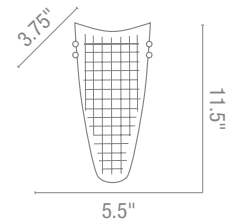

62055 Radon Wall Sconce

1Lt x 100w Halogen 120v J78 (T-3 Base)

Glass CKF

Included BS Knobs

CETL Dry [Fluorescent Available](#) [ADA](#)

20418 Artemis Wall Sconce

1Lt x 100w A19 (E-26 Medium Base)

Finish Glass AMB WHT

CUL Dry [Fluorescent Available](#)