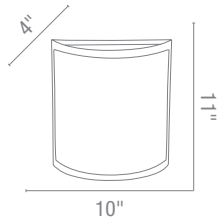

20439 Artemis Wall Sconce

2Lt x 60w A19 (E-26 Medium Base)

Finish BS ORB **Glass** OPL

CUL Damp **Fluorescent Available** [ADA](#)