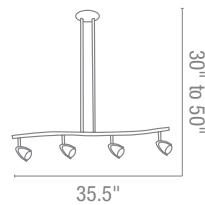

52032 Comet Adjustable Pendant
4Lt x 35w Halogen 120v MR16 (GU-10 Base)
Finish BS Glass OPL
Optional Slope Adapters
CETL Dry