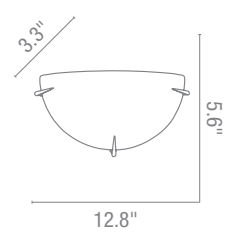

20635 Crest Wall Sconce
2Lt x 60w A19 (E-26 Medium Base)
Finish SAT ORB **Glass** ALB
CUL Dry **Fluorescent Available** [ADA](#)