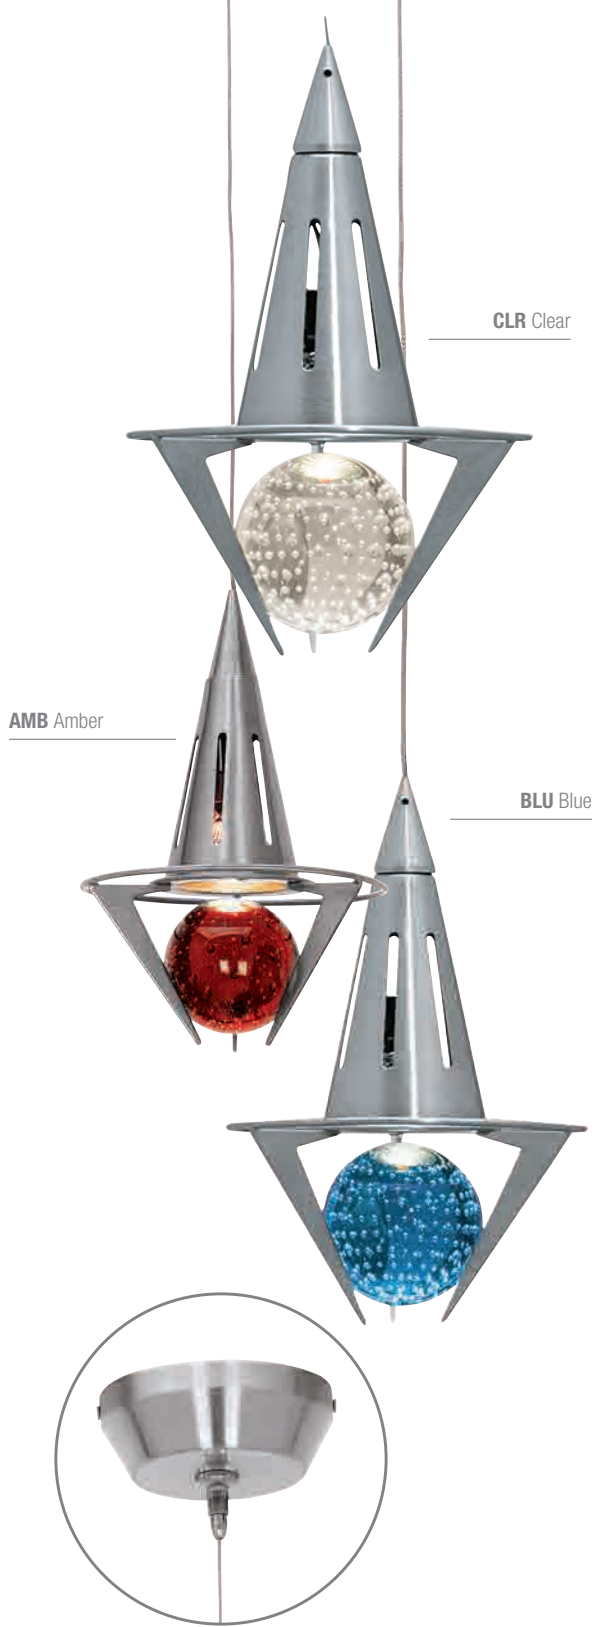

CLR Clear

AMB Amber

BLU Blue

52101 Atlas Single Pendant with Uni-Jack Plug System

1Lt x 35w Halogen 12v MR-16 (GU-5.3 Base)

Finish BS Glass AMB BLU CLR

Included 10ft Co-Axial Cable

CETL Dry