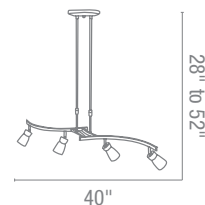

CETL Dry

52036 Comet Adjustable Pendant
 6Lt x 35w Halogen 120v MR16 (GU-10 Base)
Finish BS Glass OPL
Optional Slope Adapter
 CETL Dry

52038 Comet Adjustable Pendant
 4Lt x 35w Halogen 120v MR16 (GU-10 Base)
Finish BS Glass OPL
Optional Slope Adapters
 CETL Dry