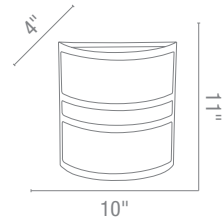

CUL Damp **Fluorescent Available** [ADA](#)

20440 Artemis Wall Sconce

2Lt x 60w A19 (E-26 Medium Base)

Finish BS ORB **Glass** OPL

CUL Damp **Fluorescent Available** [ADA](#)

62054 Radon Wall Sconce

1Lt x 100w Halogen 120v J118 (T-3 Base)