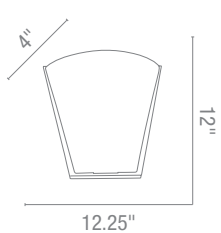

SAT Satin Finish