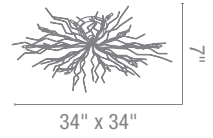

34" x 34"

55505 Sol Semi-Flush

10Lt x 10w Halogen 12v JC (G-4 Base)

Finish CH

CETL Damp

38" x 24"

55506 Sol Semi-Flush

20Lt x 10w Halogen 12v JC (G-4 Base)