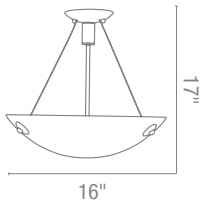

23071 Noya Cable Semi-Flush

3Lt x 60w A19 (E-26 Medium Base)

Finish BS **Glass** ALB

CUL Dry **Fluorescent Available**