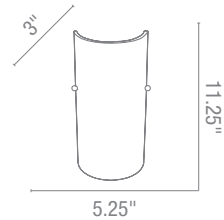

WHT White

AMB Amber