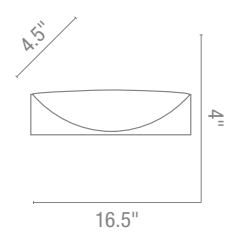

20417 Mona Wall Sconce
1Lt x 60w A19 (E-26 Medium Base)
Finish BS ORB **Glass** ALB
CUL Dry **Fluorescent Available** [ADA](#)

20635 Crest Wall Sconce
2Lt x 60w A19 (E-26 Medium Base)
Finish SAT ORB **Glass** ALB
CUL Dry **Fluorescent Available** [ADA](#)

SAT Satin Finish