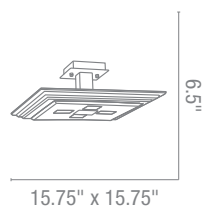

50475 Silica Semi-Flush

4Lt x 40w Halogen 120v JCD (G-9 Base)

Finish CH **Glass** CCL

CETL Dry