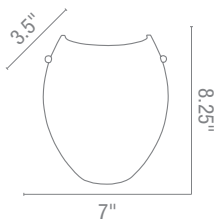

BDY Burgandy

23117 Fire Oval Wall Sconce

2Lt x 60w B10 (E-12 Candelabra Base)

Glass AMB WHT

Included BS BB WH Knobs

CUL Dry [Fluorescent Available](#) [ADA](#)