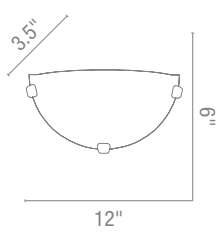

20417 Mona Wall Sconce
1Lt x 60w A19 (E-26 Medium Base)
Finish BS ORB **Glass** ALB
CUL Dry **Fluorescent Available** [ADA](#)

20635 Crest Wall Sconce
2Lt x 60w A19 (E-26 Medium Base)
Finish SAT ORB **Glass** ALB
CUL Dry **Fluorescent Available** [ADA](#)

SAT Satin Finish