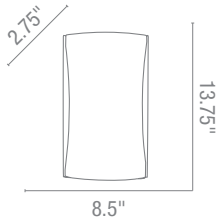

62050 Radon Wall Sconce

1Lt x 100w Halogen 120v J118 (T-3 Base)

Finish BS **Glass** CKF OPL

CETL Dry **Fluorescent Available** [ADA](#)