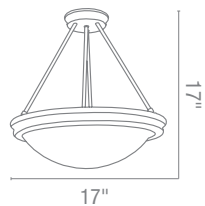

Optional Slope Adapters

CETL Damp **Fluorescent Available**

50103 Nickel Semi-Flush

3Lt x 60w A19 (E-26 Medium Base)

Finish BS **Glass** OPL

CETL Damp **Fluorescent Available**

20728 Atom Semi-Flush

3Lt x 60w A19 (E-26 Medium Base)