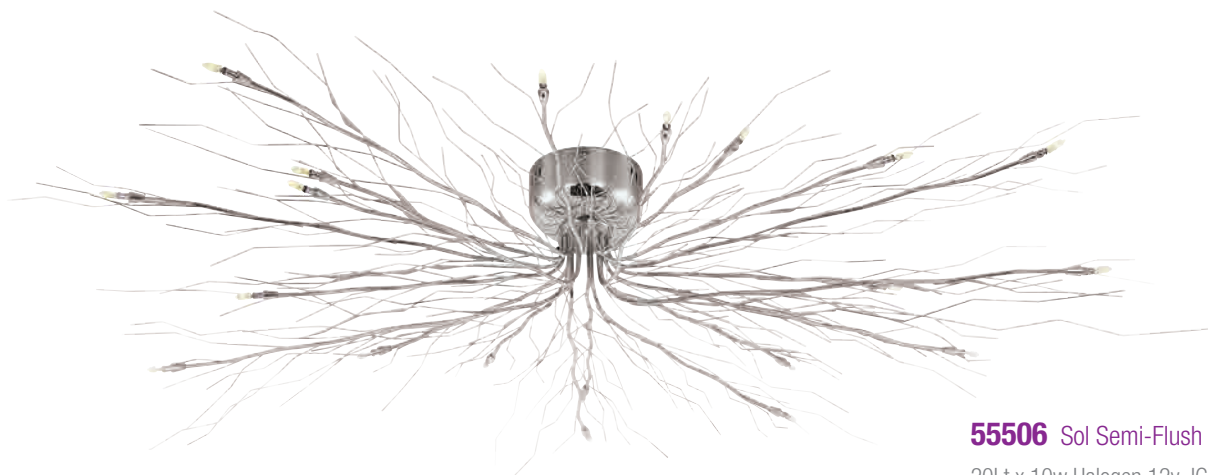

34" x 34"

55505 Sol Semi-Flush

10Lt x 10w Halogen 12v JC (G-4 Base)

Finish CH

CETL Damp

38" x 24"

55506 Sol Semi-Flush

20Lt x 10w Halogen 12v JC (G-4 Base)