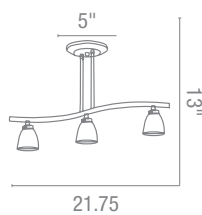

Finish ABRZ **Glass** AMB

CUL Dry **Fluorescent Available**

63903 Classical Semi-Flush

3Lt x 40w Halogen 120v JCD (G-9 Base)

Finish CH MC ORB **Glass** AMB COB OPL

Included Slope Adapters

CETL Dry

63803 Sydney Semi-Flush