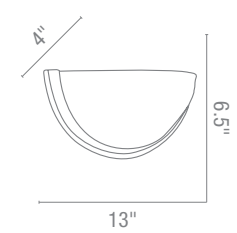

20422 Artemis Wall Sconce
2Lt x 60w A19 (E-26 Medium Base)
Finish BS **Glass** OPL
CETL Dry **Fluorescent Available** [ADA](#)