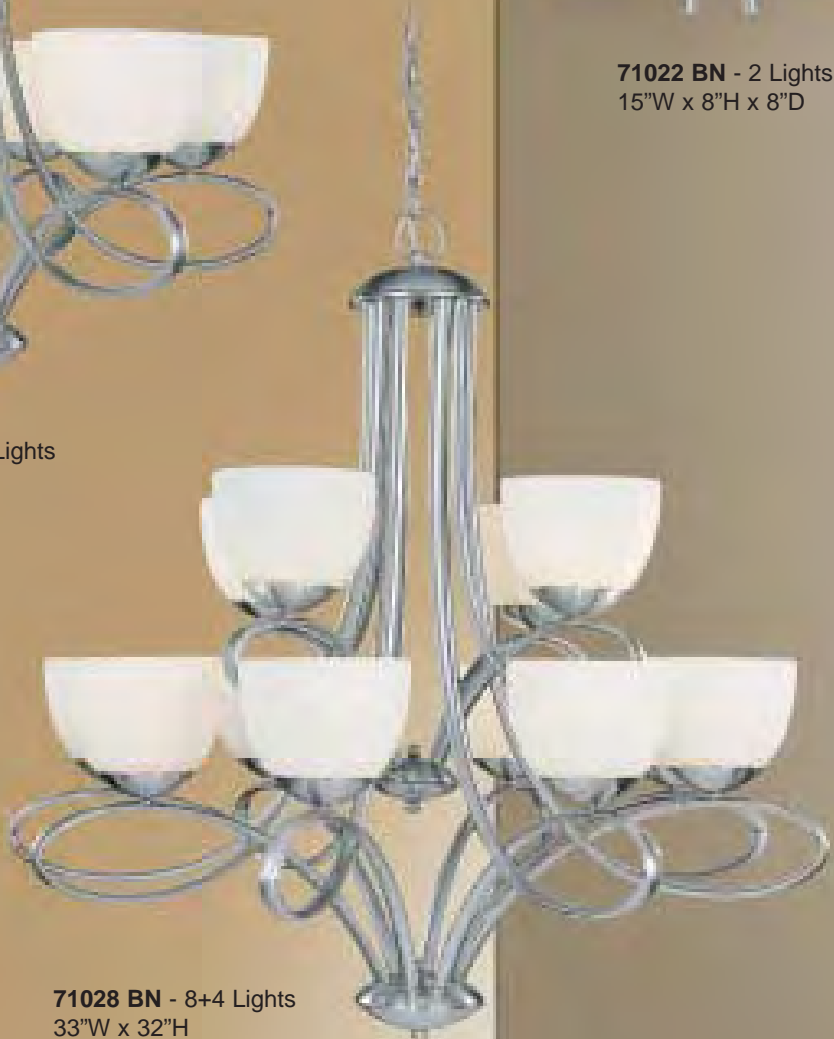

BRUSHED NICKEL

**71021 BN** -1 Light  
6"W x 20" to 56"H

**71023 BN** - 3 Lights  
18"W x 18"H

**71026 BN** - 6 Lights  
25"W x 25"H

**71022 BN** - 2 Lights  
15"W x 8"H x 8"D

**71028 BN** - 8+4 Lights  
33"W x 32"H

OIL RUBBED BRONZE

**71022 ORB - 2 Lights**  
15"W x 8"H x 8"D

**71023 ORB - 3 Lights**  
18"W x 18"H

**71026 ORB - 6 Lights**  
25"W x 25"H

**71021 ORB - 1 Light**  
6"W x 20"H to 56"H

**71028 ORB - 8+4 Lights**  
33"W x 32"H