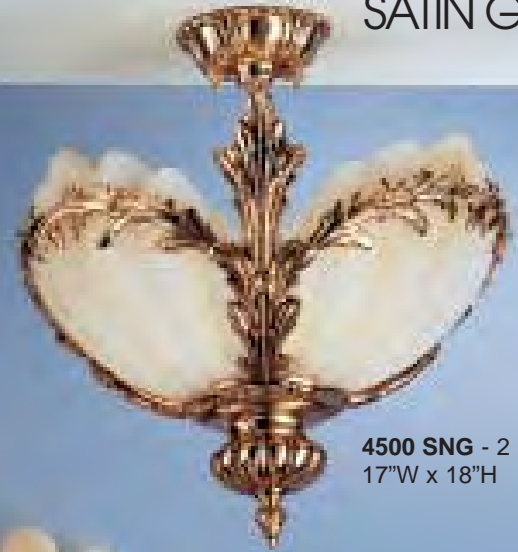

4500 SNG - 2 Lights
17"W x 18"H