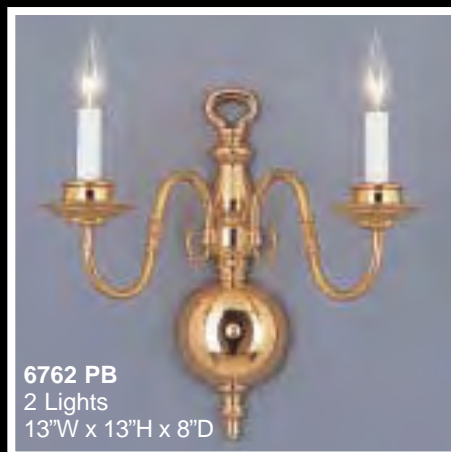

# CLASSIC WILLIAMSBURGS

**6763 PB**  
3 Lights  
16"W x 13"H x 10"D

**6778 PB** - 12+6 Lights  
33"W x 26"H

**6772 PB** - 8+4 Lights  
28"W x 23"H

**6761 PB** - 1 Light  
4"W x 13"H x 8"D

**6762 PB**  
2 Lights  
13"W x 13"H x 8"D