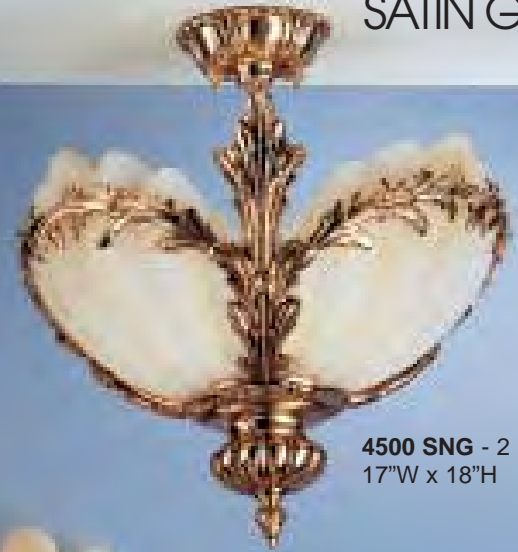

SATIN NICKEL

5481 SN - 16+8+4 Lights
54"W x 49"H

5481 G - 16+8+4 Lights

Not shown

LA PALOMA

SATIN GOLD

4503 SNG - 3 Lights
19"W x 31"H

4500 SNG - 2 Lights
17"W x 18"H