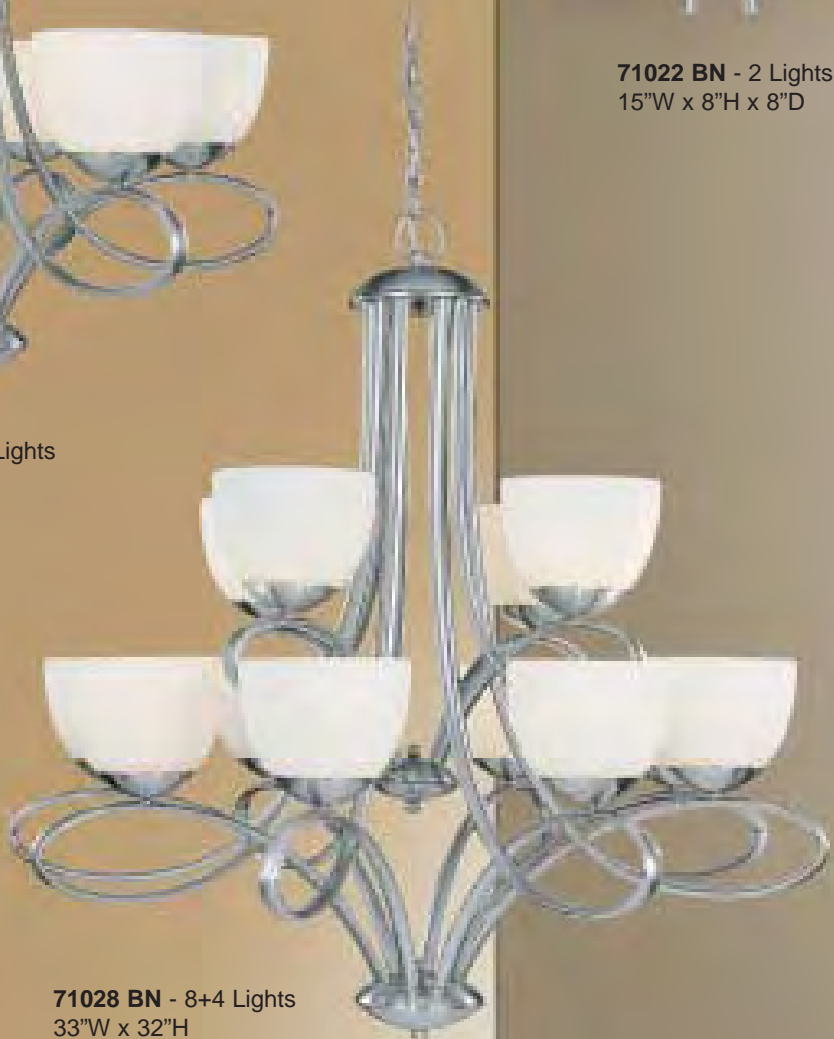

BRUSHED NICKEL

71021 BN -1 Light
6"W x 20" to 56"H

71023 BN - 3 Lights
18"W x 18"H

71026 BN - 6 Lights
25"W x 25"H

71022 BN - 2 Lights
15"W x 8"H x 8"D

71028 BN - 8+4 Lights
33"W x 32"H

OIL RUBBED BRONZE

71022 ORB - 2 Lights
15"W x 8"H x 8"D

71023 ORB - 3 Lights
18"W x 18"H

71026 ORB - 6 Lights
25"W x 25"H

71028 ORB - 8+4 Lights
33"W x 32"H

71021 ORB - 1 Light
6"W x 20"H to 56"H

Suffix finish code when ordering:
ORB Oil Rubbed Bronze
BN Brushed Nickel