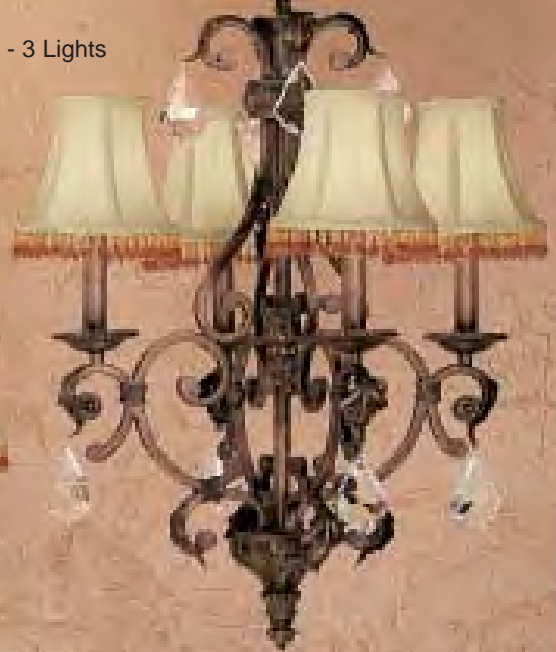

ASHEVILLE

92202 CPB
2 Lights
15"W x 23"H x 10"D

92203 CPB CP - 3 Lights
23"W x 24"H

92201 CPB
3 Lights
17"W x 12"H

92206 CPB OAM - 6 Lights
32"W x 36"H

92204 CPB CP - 4 Lights
21"W x 25"H

Always suffix crystal option when ordering:
(or no crystal suffix if ordered without crystal)