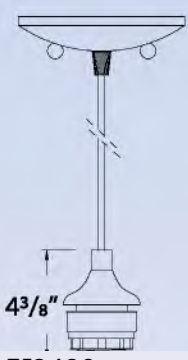

GS-310
Red Frit Glass
3"W × 8"H

V2723-5

- Pendants are supplied with 10-foot cord
- Track pendant adapter optional

Optional Stems
V0089-33
 6" Stems

V0090-33
 12" Stems

Optional Stems
V0089-79t
 6" Stems

V0090-79
 12" Stems