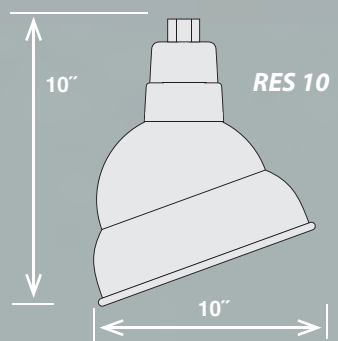

EMBLEM SHADES

RES10-ABR	W: 10"	H: 10"	Wire: 100"	Med. 200W A21
RES10-GA	W: 10"	H: 10"	Wire: 100"	Med. 200W A21
RES10-SB	W: 10"	H: 10"	Wire: 100"	Med. 200W A21
RES10-SG	W: 10"	H: 10"	Wire: 100"	Med. 200W A21
RES10-SR	W: 10"	H: 10"	Wire: 100"	Med. 200W A21
RES10-WH	W: 10"	H: 10"	Wire: 100"	Med. 200W A21