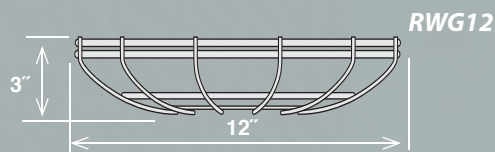

WIRE GUARDS

RWG12-ABR	W: 12"
RWG12-GA	W: 12"
RWG12-SB	W: 12"
RWG12-SG	W: 12"
RWG12-SR	W: 12"
RWG12-WH	W: 12"