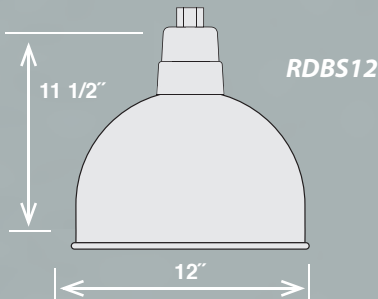

DEEP BOWL SHADES

RDBS12-ABR	W: 12"	H: 11 1/2"	Wire: 100"	Med. 200W A21
RDBS12-GA	W: 12"	H: 11 1/2"	Wire: 100"	Med. 200W A21
RDBS12-SB	W: 12"	H: 11 1/2"	Wire: 100"	Med. 200W A21
RDBS12-SG	W: 12"	H: 11 1/2"	Wire: 100"	Med. 200W A21
RDBS12-SR	W: 12"	H: 11 1/2"	Wire: 100"	Med. 200W A21
RDBS12-WH	W: 12"	H: 11 1/2"	Wire: 100"	Med. 200W A21