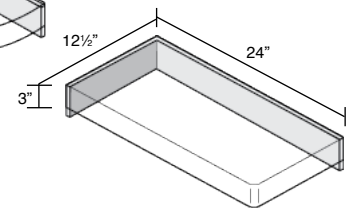

Vertical Wall Pocket
WSV0830

For use with Remodel & Direct to Stud

Corner Shower Seat
CSS1414

Rectangular Shower Seat
RSS2412

To Be Specified: Color (see below)

Plain / Colors

<input type="checkbox"/>	91 White Carrara	<input type="checkbox"/>	01 White
<input type="checkbox"/>	92 Silver Mocha	<input type="checkbox"/>	08 Biscuit
<input type="checkbox"/>	94 Sand Mountain	<input type="checkbox"/>	67 Matrix Khaki
<input type="checkbox"/>	96 Almond Sky	<input type="checkbox"/>	86 Sea Shore