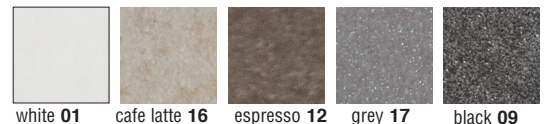

**To Be Specified:**

	Finish
<input type="checkbox"/>	PC Polished Chrome
<input type="checkbox"/>	PC/01 PC/White
<input type="checkbox"/>	PC/09 PC/Black
<input type="checkbox"/>	PC/12 PC/Esspresso
<input type="checkbox"/>	PC/16 PC/Cafe Latte
<input type="checkbox"/>	PC/17 PC/Grey

	Finish
<input type="checkbox"/>	LS Luxe Stainless
<input type="checkbox"/>	LS/01 LS/White
<input type="checkbox"/>	LS/09 LS/Black
<input type="checkbox"/>	LS/12 LS/Esspresso
<input type="checkbox"/>	LS/16 LS/Cafe Latte
<input type="checkbox"/>	LS/17 LS/Grey

See back for colors/finishes

T3590-PC

T3590-LS

T3590LS/01

T3590LS/16

T3590LS/12

T3590LS/17

T3590LS/09