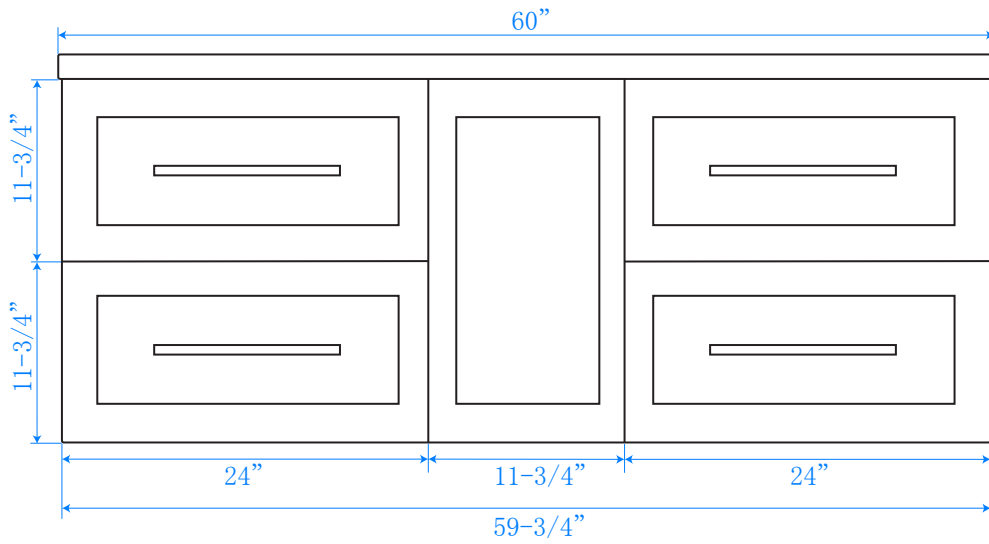

WYNDHAM COLLECTION

WC-R4500-60-SGL