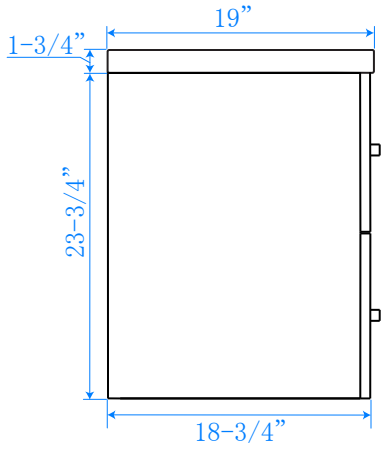

WYNDHAM COLLECTION

WC-R4500-60-SGL