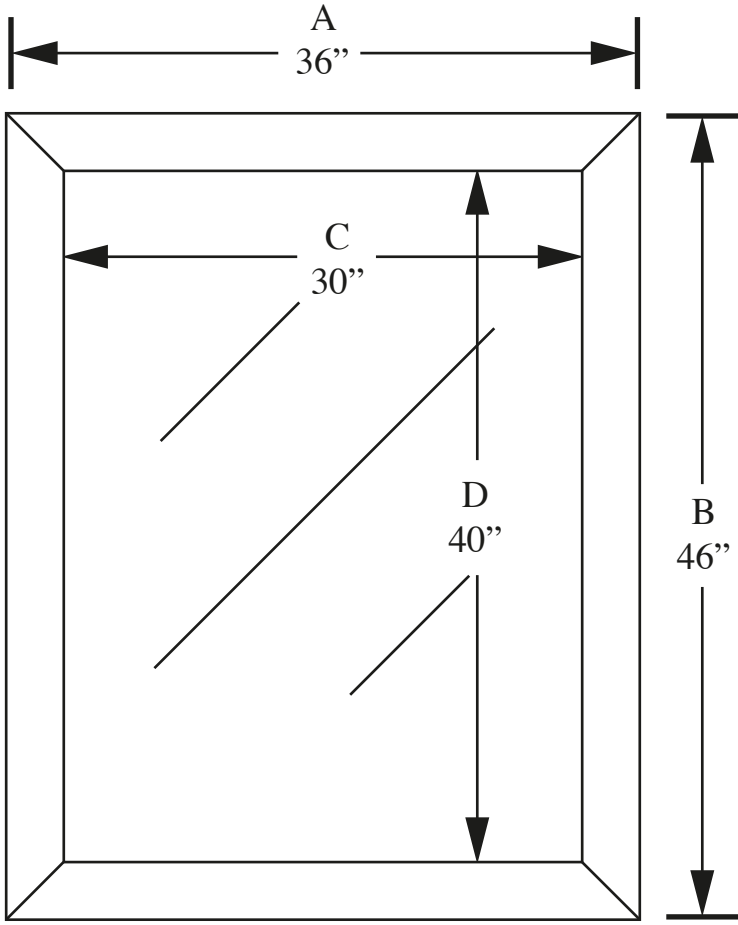

# *Sonatina Copper Mantel Mirror*

Model #	A	B	C	D
<b>8236</b>	36" 91 cm	46" 117 cm	30" 76 cm	40" 102 cm