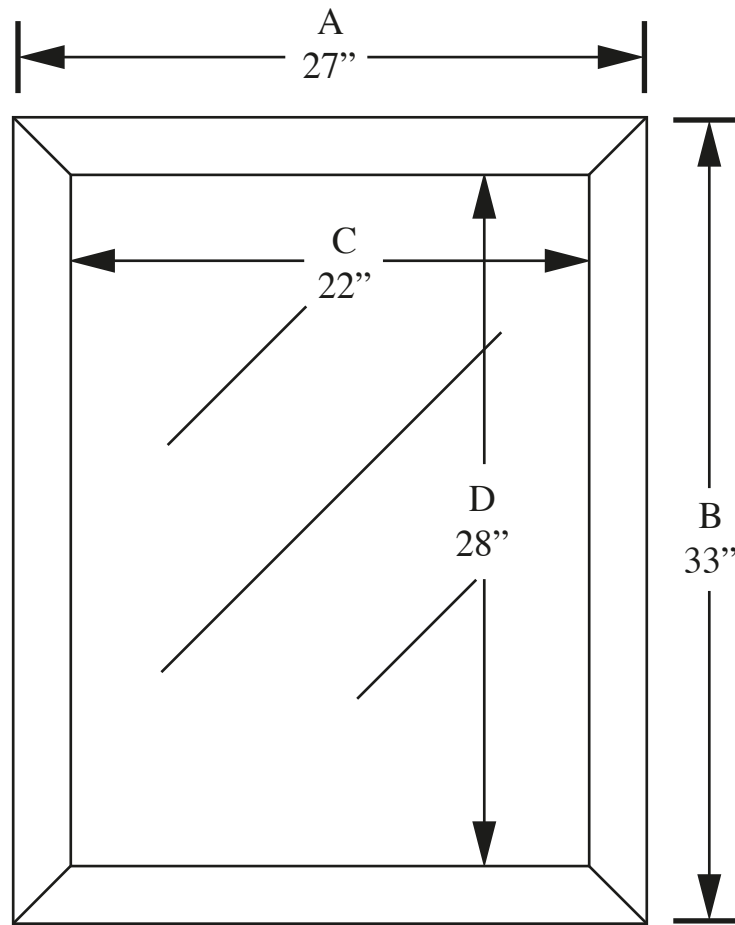

Sonatina Mirror

Model #	A	B	C	D
8560	27" 96 cm	33" 84 cm	22" 56 cm	28" 71 cm