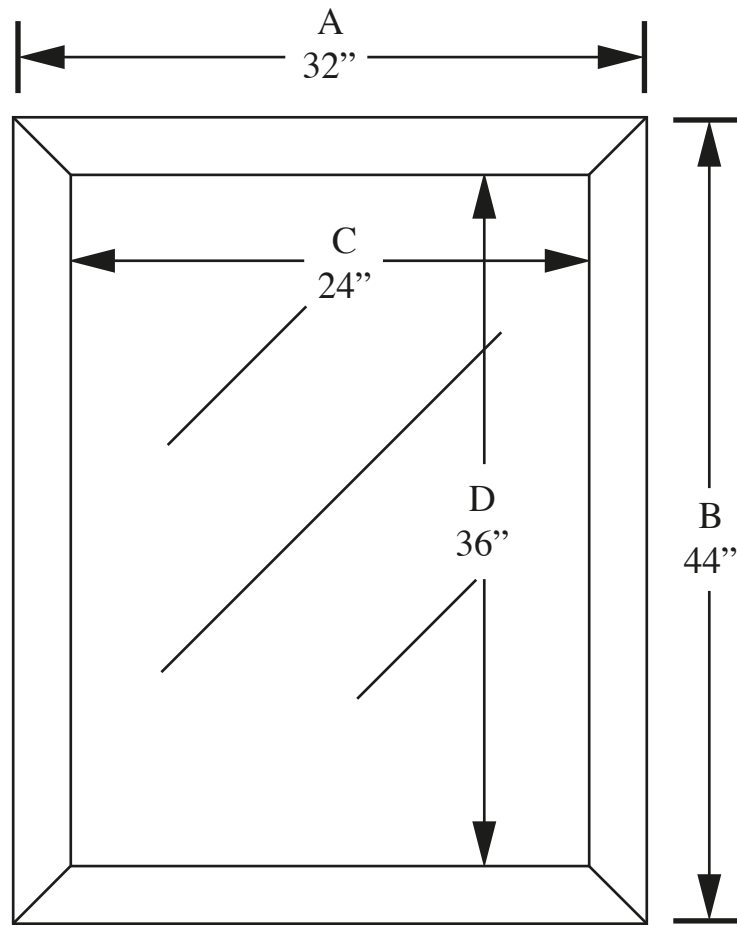

Devonshire Mirror

Model #	A	B	C	D
8565	32" 81 cm	44" 112 cm	24" 61 cm	36" 91 cm