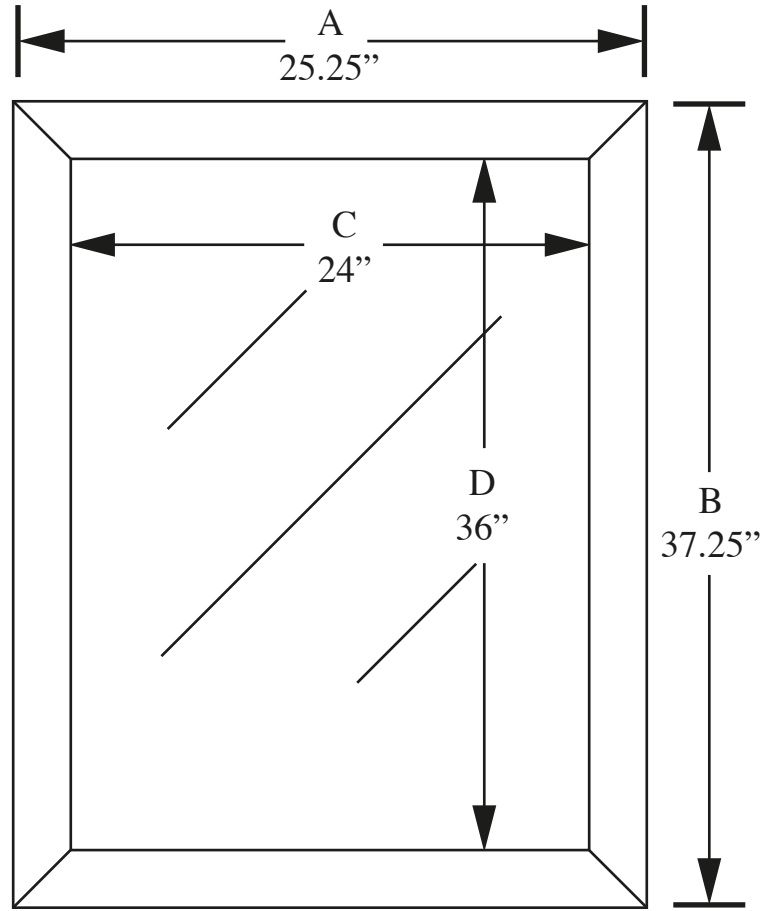

# *Verona Scroll Mirror*

Model #	A	B	C	D
<b>8604</b>	25.25 " 64 cm	37.25 " 95 cm	24 " 61 cm	36 " 91 cm