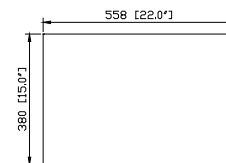

- 22W x 15D x 65H inches

Components

Vanity	KELLY-V24-GB	KELLY-V30-GB	KELLY-V36-GB
--------	--------------	--------------	--------------

Product Diagrams

Front

Back

Side

Top