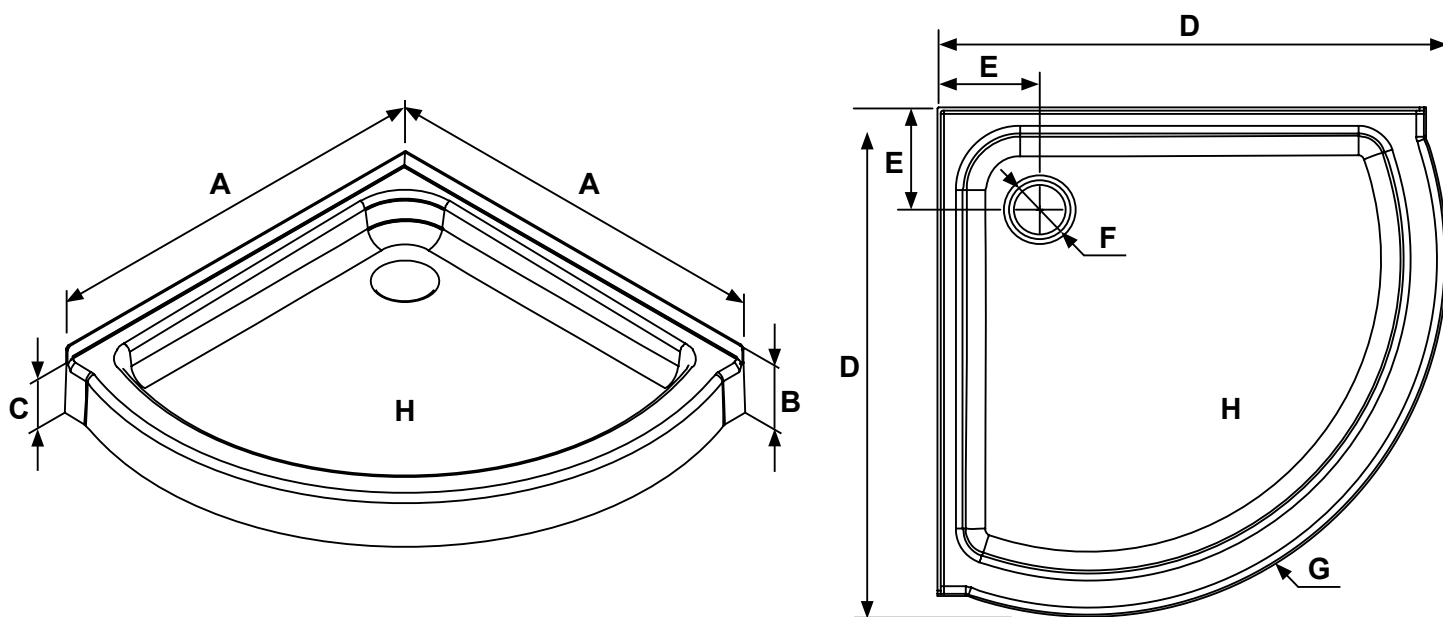

**SHOWER BASE DIMENSIONS
DIMENSIONS DE LA BASE DOUCHE
DIMENSIONES DEL PLATO DE DUCHA**

	32"	34"	36"	38"
A	32 1/16" 815mm	34 1/16" 865mm	36" 915mm	38" 965mm
B	5 1/8" 130mm	5 1/8" 130mm	5 1/8" 130mm	5 1/8" 130mm
C	4 1/8" 105mm	4 1/8" 105mm	4 1/8" 105mm	4 1/8" 105mm
D	32 7/8" 835mm	35 1/16" 890mm	40 3/8" 1025mm	44 1/2" 1130mm
E	7 7/8" 200mm	6 7/8" 175mm	12 3/8" 315mm	11 13/16" 300mm
F	3 3/8" 85mm	3 3/8" 85mm	3 3/8" 85mm	3 3/8" 85mm
G	R24 5/8" R625mm	R24 5/8" R625mm	R24 5/8" R625mm	R26 3/16" R665mm
H	911 in² 0.588 m²	1051 in² 0.678 m²	1407 in² 0.908 m²	1708 in² 1.102m²

	Measurements Mesures Medidas
A	Flange width Largeur de la bride Ancho de brida
B	Shower base height (With flange) Hauteur de la base de douche (Avec bride) Altura de la base de la ducha (Con brida)
C	Threshold height (Without flange) Hauteur du seuil (Sans la bride) Altura umbral (Sin brida)
D	Overall shower base width Largeur totale de la base Ancho total del plato de ducha
E	Drain distance from corner Distance du drain au côté Distancia de drenaje desde la esquina
F	Drain opening diameter Diamètre du drain Diámetro del drenaje
G	Base edge length & radius Rayon & longueur du rebord de la base Radio y longitud del borde del plato
H	Finished surface area Aire de surface finie Superficie acabada

**Measures: centimeter (inch)
Mesures : centimètre (pouce)
Medidas: centímetros (pulgadas)**