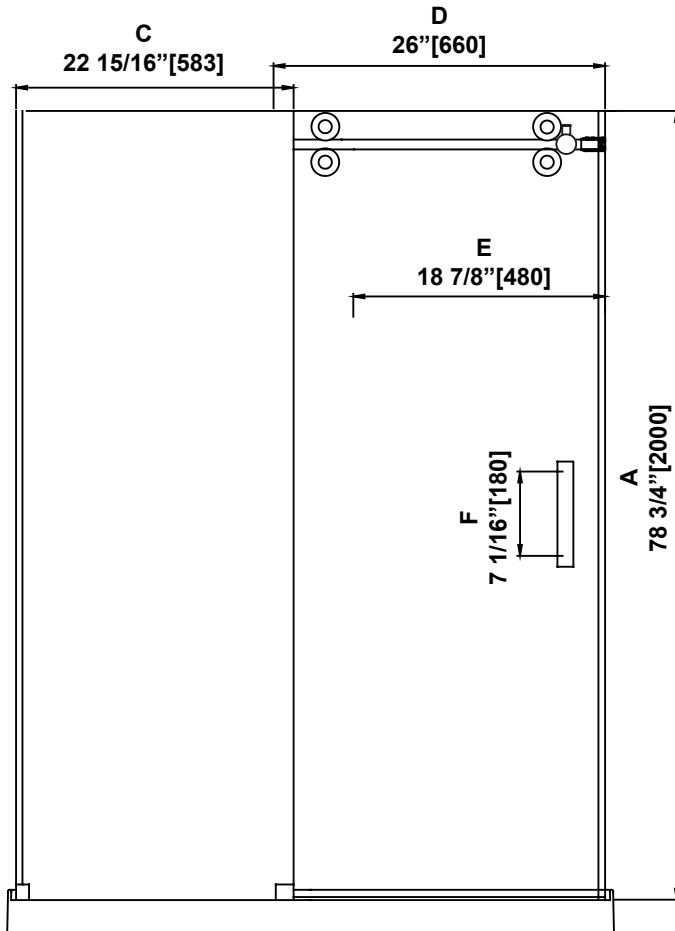

**SHOWER DIMENSIONS
DIMENSIONS DE LA DOUCHE
DIMENSIONES DE LA DUCHA**

	Measurements Mesures Medidas
A	Shower height Hauteur de la douche Altura de la ducha
B	Shower width Largeur de la douche Anchura de la ducha
C	Fixed panel width Largeur du panneau fixe Ancho de panel fijo
D	Door panel width Largeur de la porte Anchura del panel de la puerta
E	Door opening Ouverture de la porte Abertura de la puerta
F	Distance between handle holes Distance entre les trous de poignée Distancia entre los orificios de la manija

**Measures: inch [millimeter]
Mesures: pouce [millimètre]
Medidas: pulgadas [milímetros]**