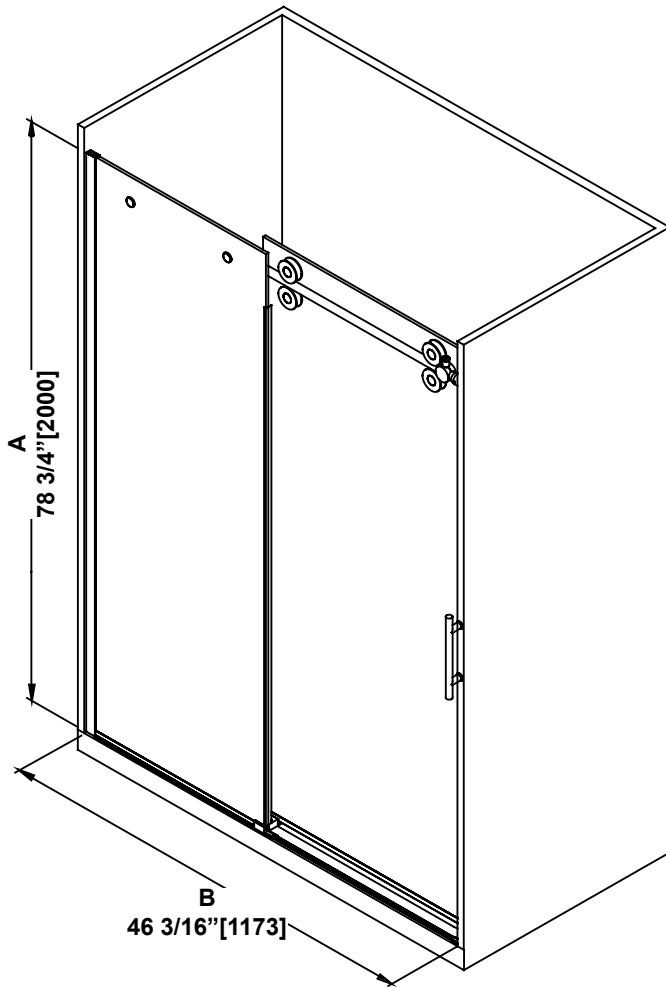

**SHOWER DIMENSIONS
DIMENSIONS DE LA DOUCHE
DIMENSIONES DE LA DUCHA**

	Measurements Mesures Medidas
A	Shower height Hauteur de la douche Altura de la ducha
B	Shower width Largeur de la douche Anchura de la ducha
C	Fixed panel width Largeur du panneau fixe Ancho de panel fijo
D	Door panel width Largeur de la porte Anchura del panel de la puerta
E	Door opening Ouverture de la porte Abertura de la puerta
F	Distance between handle holes Distance entre les trous de poignée Distancia entre los orificios de la manija

**Measures: inch [millimeter]
Mesures: pouce [millimètre]
Medidas: pulgadas [milímetros]**