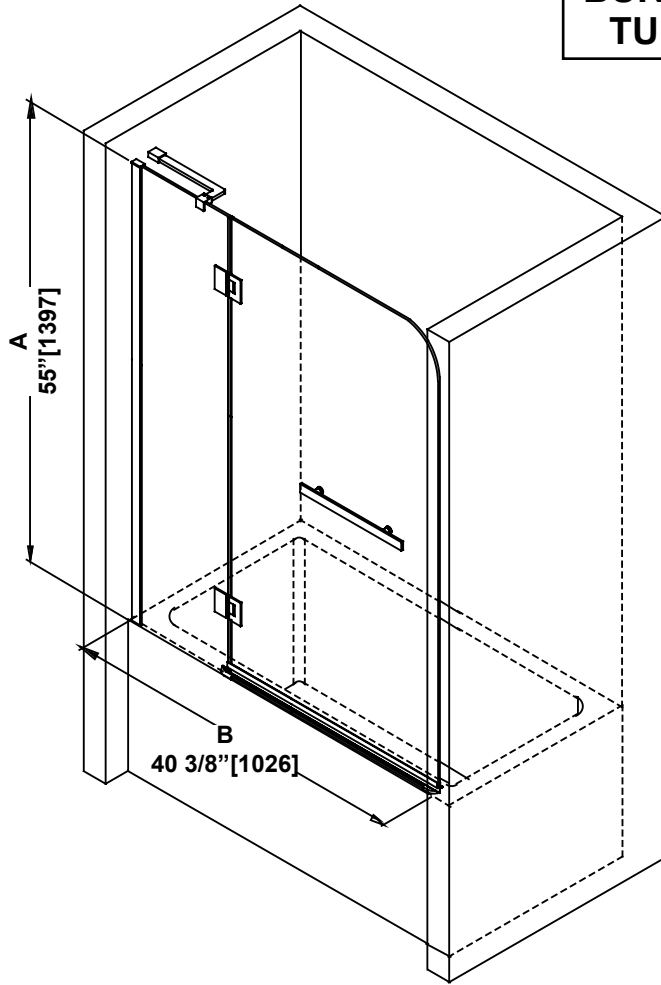

SHOWER DIMENSIONS
DIMENSIONS DE LA DOUCHE
DIMENSIONES DE LA DUCHA

BURBANK SN
TUB DOOR

	Measurements Mesures Medidas
A	Tub door height Hauteur de la porte de douche Altura de la puerta del baño
B	Tub door width Largeur de la porte de douche Anchura de la puerta del baño
C	Fixed panel width Largeur du panneau fixe Ancho de panel fijo
D	Door panel width Largeur de la porte Anchura del panel de la puerta
E	Door opening Ouverture de la porte Abertura de la puerta
F	Distance between handle holes Distance entre les trous de poignée Distancia entre los orificios de la manija

Measures: inch [millimeter]
Mesures: pouce [millimètre]
Medidas: pulgadas [milímetros]