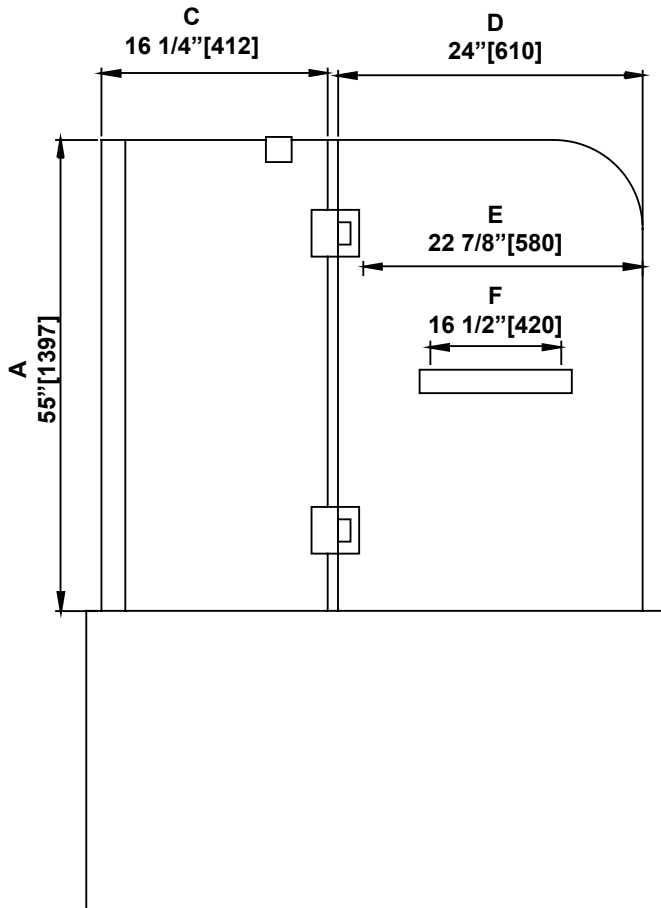

SHOWER DIMENSIONS
DIMENSIONS DE LA DOUCHE
DIMENSIONES DE LA DUCHA

BURBANK SN
TUB DOOR

	Measurements Mesures Medidas
A	Tub door height Hauteur de la porte de douche Altura de la puerta del baño
B	Tub door width Largeur de la porte de douche Anchura de la puerta del baño
C	Fixed panel width Largeur du panneau fixe Ancho de panel fijo
D	Door panel width Largeur de la porte Anchura del panel de la puerta
E	Door opening Ouverture de la porte Abertura de la puerta
F	Distance between handle holes Distance entre les trous de poignée Distancia entre los orificios de la manija

Measures: inch [millimeter]
Mesures: pouce [millimètre]
Medidas: pulgadas [milímetros]