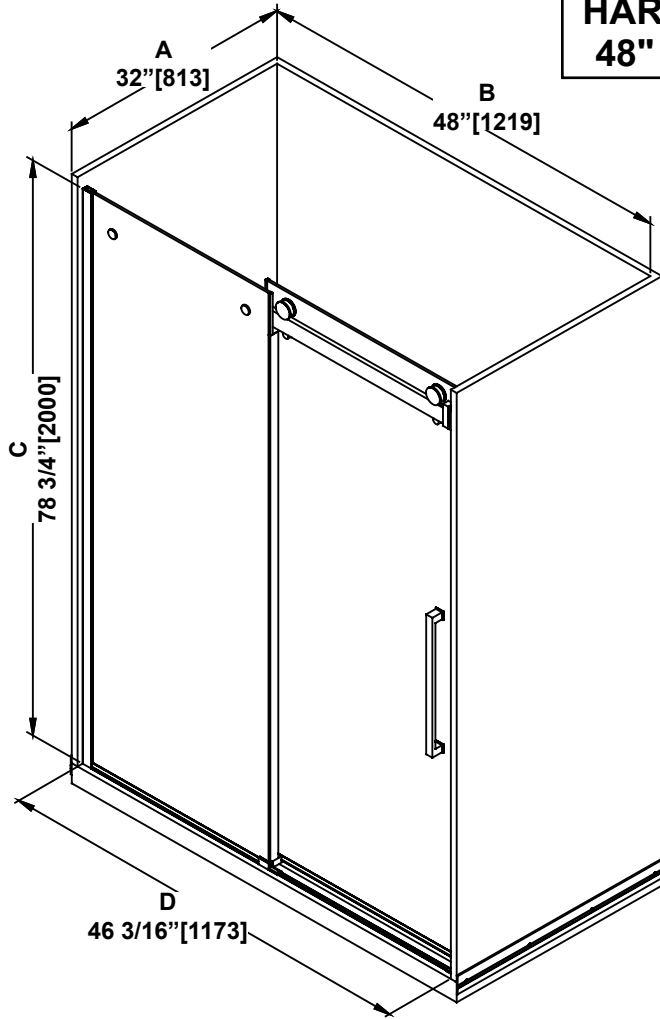

**SHOWER DIMENSIONS
DIMENSIONS DE LA DOUCHE
DIMENSIONES DE LA DUCHA**

**HARVARD CH
48" ALCOVE**

	Measurements Mesures Medidas
A	Base depth Profondeur de la base Profundidad del plato
B	Base width Largeur de la base Anchura de la base
C	Shower height Hauteur de la douche Altura de la ducha
D	Shower width Largeur de la douche Anchura de la ducha
E	Fixed panel width Largeur du panneau fixe Ancho de panel fijo
F	Door panel width Largeur de la porte Anchura del panel de la puerta
G	Door opening Ouverture de la porte Abertura de la puerta
H	Distance between handle holes Distance entre les trous de poignée Distancia entre los orificios de la manija

*Measures: inch [millimeter]
Mesures: pouce [millimètre]
Medidas: pulgadas [milímetros]*