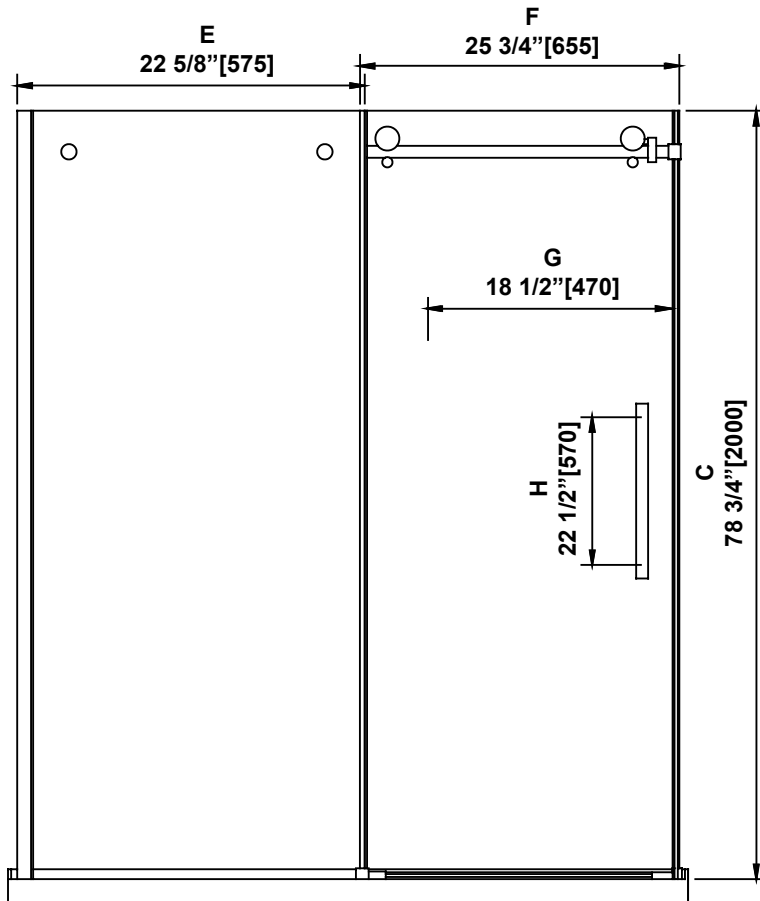

**SHOWER DIMENSIONS
DIMENSIONS DE LA DOUCHE
DIMENSIONES DE LA DUCHA**

**HARVARD CH
48" ALCOVE**

	Measurements Mesures Medidas
A	Base depth Profondeur de la base Profundidad del plato
B	Base width Largeur de la base Anchura de la base
C	Shower height Hauteur de la douche Altura de la ducha
D	Shower width Largeur de la douche Anchura de la ducha
E	Fixed panel width Largeur du panneau fixe Ancho de panel fijo
F	Door panel width Largeur de la porte Anchura del panel de la puerta
G	Door opening Ouverture de la porte Abertura de la puerta
H	Distance between handle holes Distance entre les trous de poignée Distancia entre los orificios de la manija

*Measures: inch [millimeter]
Mesures: pouce [millimètre]
Medidas: pulgadas [milímetros]*