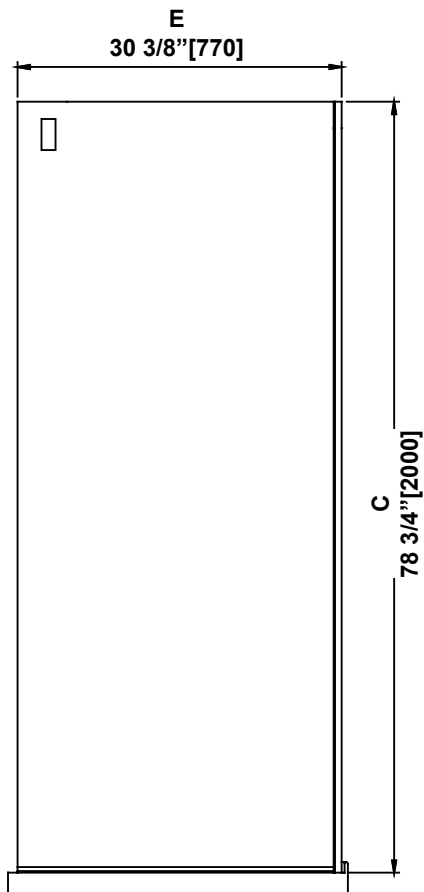

**SHOWER DIMENSIONS
DIMENSIONS DE LA DOUCHE
DIMENSIONES DE LA DUCHA**

**HARVARD CH
48" CORNER**

	Measurements Mesures Medidas
A	Base depth Profondeur de la base Profundidad del plato
B	Base width Largeur de la base Anchura de la base
C	Shower height Hauteur de la douche Altura de la ducha
D	Shower width Largeur de la douche Anchura de la ducha
E	Side panel width Largeur du panneau latéral Ancho del panel lateral

*Measures: inch [millimeter]
Mesures: pouce [millimètre]
Medidas: pulgadas [milímetros]*