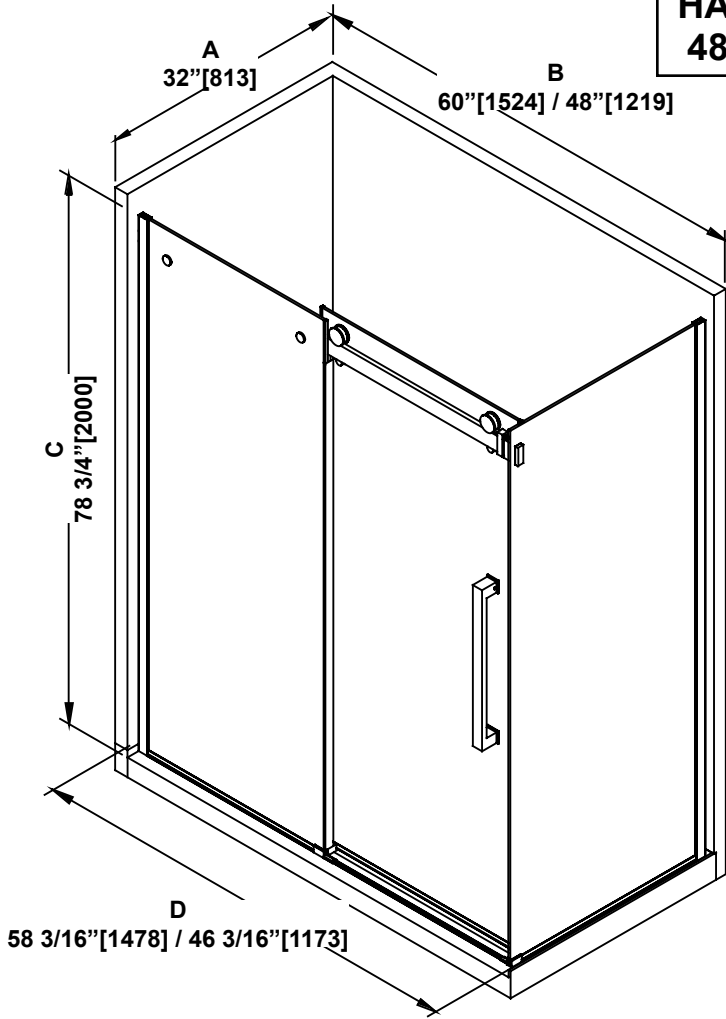

**SHOWER DIMENSIONS
DIMENSIONS DE LA DOUCHE
DIMENSIONES DE LA DUCHA**

**HARVARD CH
48" CORNER**

	Measurements Mesures Medidas
A	Base depth Profondeur de la base Profundidad del plato
B	Base width Largeur de la base Anchura de la base
C	Shower height Hauteur de la douche Altura de la ducha
D	Shower width Largeur de la douche Anchura de la ducha
E	Side panel width Largeur du panneau latéral Ancho del panel lateral

*Measures: inch [millimeter]
Mesures: pouce [millimètre]
Medidas: pulgadas [milímetros]*