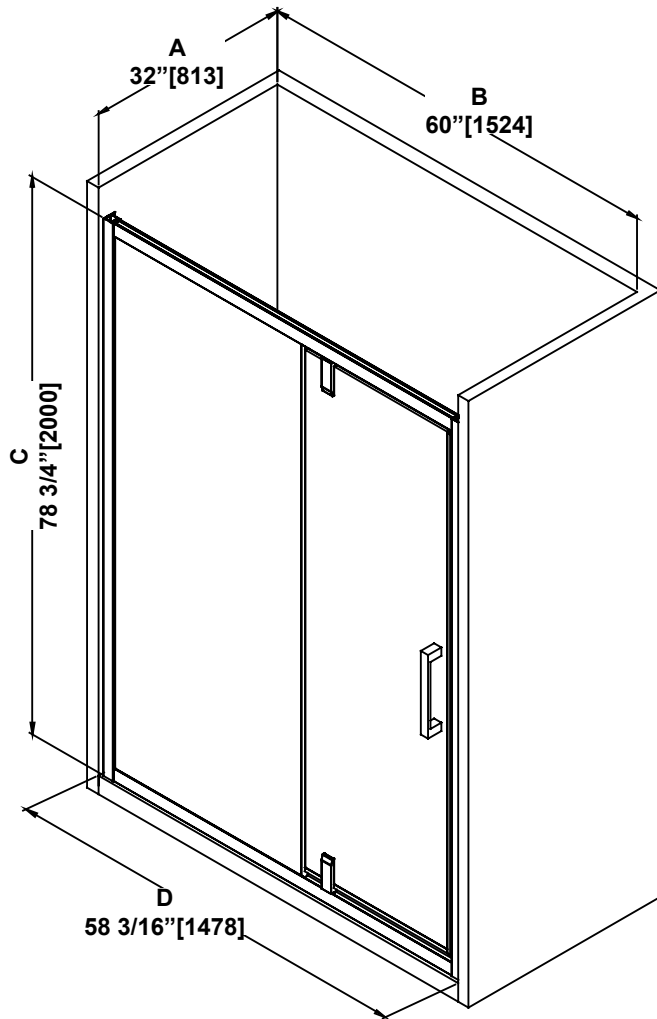

**SHOWER DIMENSIONS
DIMENSIONS DE LA DOUCHE
DIMENSIONES DE LA DUCHA**

	Measurements Mesures Medidas
A	Base depth Profondeur de la base Profundidad del plato
B	Base width Largeur de la base Anchura de la base
C	Shower height Hauteur de la douche Altura de la ducha
D	Shower width Largeur de la douche Anchura de la ducha
E	Fixed panel width Largeur du panneau fixe Ancho de panel fijo
F	Door panel width Largeur de la porte Anchura del panel de la puerta
G	Door opening Ouverture de la porte Abertura de la puerta
H	Distance between handle holes Distance entre les trous de poignée Distancia entre los orificios de la manija

**Measures: inch [millimeter]
Mesures: pouce [millimètre]
Medidas: pulgadas [milímetros]**