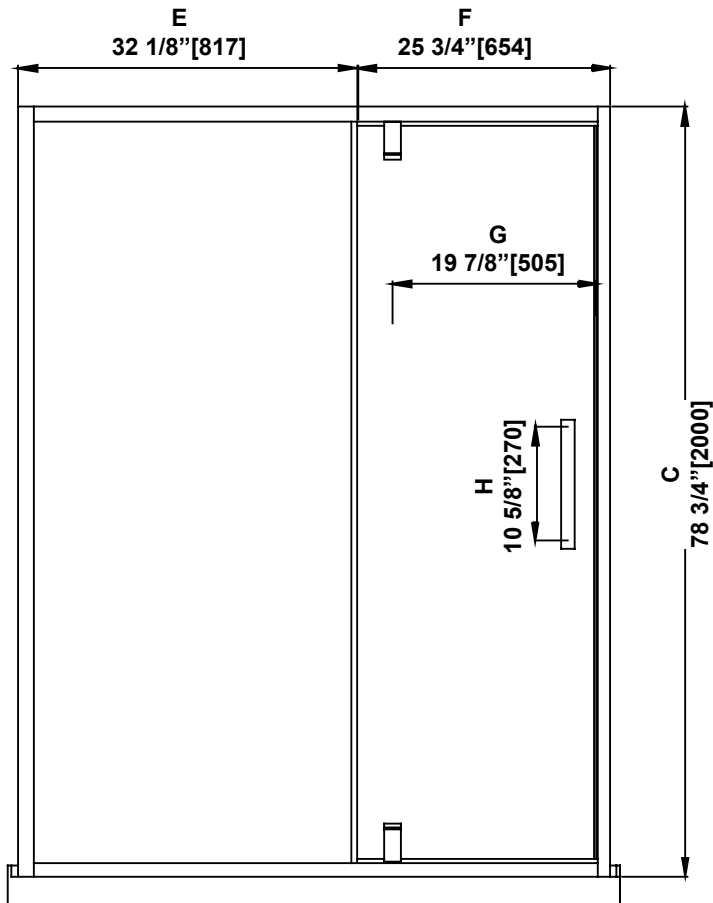

**SHOWER DIMENSIONS
DIMENSIONS DE LA DOUCHE
DIMENSIONES DE LA DUCHA**

	Measurements Mesures Medidas
A	Base depth Profondeur de la base Profundidad del plato
B	Base width Largeur de la base Anchura de la base
C	Shower height Hauteur de la douche Altura de la ducha
D	Shower width Largeur de la douche Anchura de la ducha
E	Fixed panel width Largeur du panneau fixe Ancho de panel fijo
F	Door panel width Largeur de la porte Anchura del panel de la puerta
G	Door opening Ouverture de la porte Abertura de la puerta
H	Distance between handle holes Distance entre les trous de poignée Distancia entre los orificios de la manija

**Measures: inch [millimeter]
Mesures: pouce [millimètre]
Medidas: pulgadas [milímetros]**