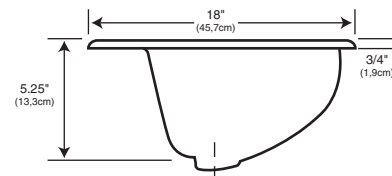

Technical Specifications
Especificaciones Técnicas

Model **75**
Modelo

AVALON

LAVATORY SINK

LAVABO

22.75" x 18" x 5.25" deep

(57,8cm) x (45,7cm) x (13,3cm) de Profundidad

4", 8" or Single Faucet Centers Available

**MINIMUM SIZE OF VANITY TOP
21" Deep**

TAMAÑO MÍNIMO de la CUBIERTA del TOCADOR
53,3cm de Profundidad

**MINIMUM SIZE OF CABINET
20" Deep**

TAMAÑO MÍNIMO del GABINETE
50,8cm de Profundidad

**CAPACITY OF BOWL
1.5 Gallons**

**MEETS OR EXCEEDS
COINCIDE o SUPERA
ANSI Z 124.6 - 1990
ANSI Z 124.1 - 1995
ASTM D2565-85**

All designs and specifications subject to change without notice.
All dimensions are .1/4". Faucet and drain not included.
Todos los diseños y especificaciones están sujetos a cambios sin previo aviso.
Todas las dimensiones tienen un tolerancia de 0,6cm. No se incluyen ni el grifo ni el drenaje.