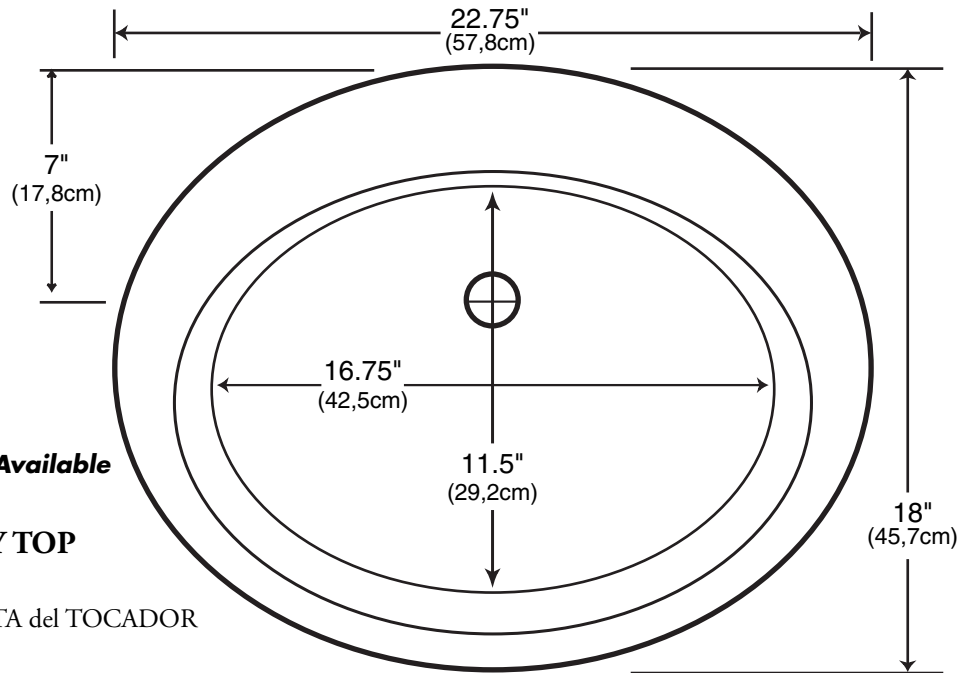

Technical Specifications
Especificaciones Técnicas

Model **75**
Modelo

AVALON

LAVATORY SINK

LAVABO

22.75" x 18" x 5.25" deep

(57,8cm) x (45,7cm) x (13,3cm) de Profundidad

4", 8" or Single Faucet Centers Available

**MINIMUM SIZE OF VANITY TOP
21" Deep**

TAMAÑO MÍNIMO de la CUBIERTA del TOCADOR
53,3cm de Profundidad

**MINIMUM SIZE OF CABINET
20" Deep**

TAMAÑO MÍNIMO del GABINETE
50,8cm de Profundidad

**CAPACITY OF BOWL
1.5 Gallons**

**MEETS OR EXCEEDS
COINCIDE o SUPERA
ANSI Z 124.6 - 1990
ANSI Z 124.1 - 1995
ASTM D2565-85**

All designs and specifications subject to change without notice.
All dimensions are .1/4". Faucet and drain not included.
Todos los diseños y especificaciones están sujetos a cambios sin previo aviso.
Todas las dimensiones tienen un tolerancia de 0,6cm. No se incluyen ni el grifo ni el drenaje.