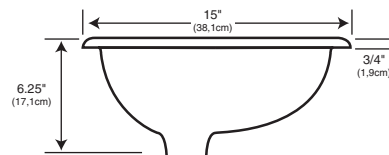

VICTORIA

UNDERCOUNTER LAVATORY SINK

LAVABO

14.5" x 12" x 6.25" deep
 (36,8cm) x (30,5cm) x (15,9cm) de Profundidad

MINIMUM SIZE OF VANITY TOP
21" Deep

TAMAÑO MÍNIMO de la CUBIERTA del TOCADOR
 53,3cm de Profundidad

MINIMUM SIZE OF CABINET
20" Deep

TAMAÑO MÍNIMO del GABINETE
 50,8cm de Profundidad

CAPACITY OF BOWL
2 Gallons

CAPACIDAD de la TAZA
 7,6 liters

CERTIFIED BY
The National Association of Home Builders' Research Center
The Canadian Standards Association (CSA)

All designs and specifications subject to change without notice.
 All dimensions are .1/4". Faucet and drain not included.
 Todos los diseños y especificaciones están sujetos a cambios sin previo aviso.
 Todas las dimensiones tienen un tolerancia de 0,6cm. No se incluyen ni el grifo ni el drenaje.