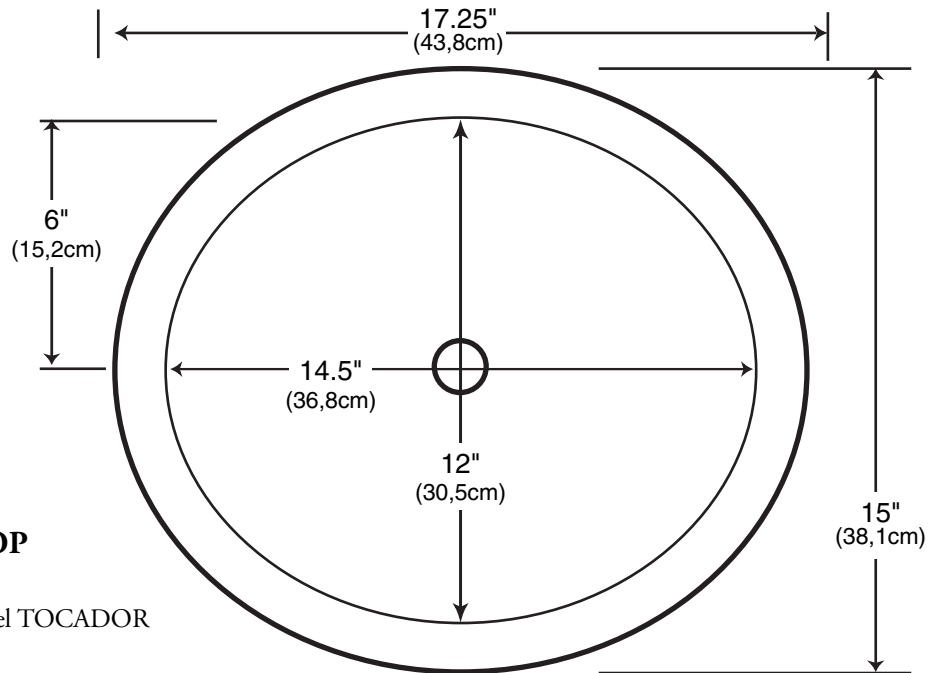

VICTORIA

UNDERCOUNTER LAVATORY SINK

LAVABO

14.5" x 12" x 6.25" deep
 (36,8cm) x (30,5cm) x (15,9cm) de Profundidad

MINIMUM SIZE OF VANITY TOP
21" Deep

TAMAÑO MÍNIMO de la CUBIERTA del TOCADOR
 53,3cm de Profundidad

MINIMUM SIZE OF CABINET
20" Deep

TAMAÑO MÍNIMO del GABINETE
 50,8cm de Profundidad

CAPACITY OF BOWL
2 Gallons

CAPACIDAD de la TAZA
 7,6 liters

CERTIFIED BY
The National Association of Home Builders' Research Center
The Canadian Standards Association (CSA)

All designs and specifications subject to change without notice.
 All dimensions are .1/4". Faucet and drain not included.
 Todos los diseños y especificaciones están sujetos a cambios sin previo aviso.
 Todas las dimensiones tienen un tolerancia de 0,6cm. No se incluyen ni el grifo ni el drenaje.