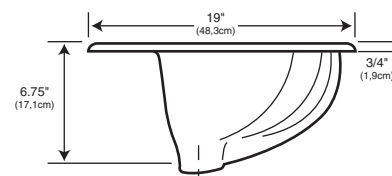

# MONTROSE

LAVATORY SINK

LAVABO

**22" x 19" x 6.75" deep**

(55,9cm) x (48,3cm) x (17,1cm) de Profundidad

**4", 8" or Single Faucet Centers Available**

**MINIMUM SIZE OF VANITY TOP**  
**21" Deep**

TAMAÑO MÍNIMO de la CUBIERTA del TOCADOR  
 53,3cm de Profundidad

**MINIMUM SIZE OF CABINET**  
**20" Deep**

TAMAÑO MÍNIMO del GABINETE  
 50,8cm de Profundidad

**CAPACITY OF BOWL**  
**3 Gallons**

CAPACIDAD de la TAZA  
 11,4 liters

**CERTIFIED BY**  
**The National Association of Home Builders' Research Center**  
**The Canadian Standards Association (CSA)**

All designs and specifications subject to change without notice.  
 All dimensions are  $\pm .1/4"$ . Faucet and drain not included.  
 Todos los diseños y especificaciones están sujetos a cambios sin previo aviso.  
 Todas las dimensiones tienen un tolerancia de  $\pm 0,6$ cm. No se incluyen ni el grifo ni el drenaje.