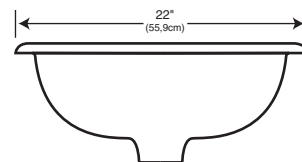

# MONTROSE

LAVATORY SINK

LAVABO

**22" x 19" x 6.75" deep**

(55,9cm) x (48,3cm) x (17,1cm) de Profundidad

**4", 8" or Single Faucet Centers Available**

**MINIMUM SIZE OF VANITY TOP**  
**21" Deep**

TAMAÑO MÍNIMO de la CUBIERTA del TOCADOR  
 53,3cm de Profundidad

**MINIMUM SIZE OF CABINET**  
**20" Deep**

TAMAÑO MÍNIMO del GABINETE  
 50,8cm de Profundidad

**CAPACITY OF BOWL**  
**3 Gallons**

CAPACIDAD de la TAZA  
 11,4 liters

**CERTIFIED BY**  
**The National Association of Home Builders' Research Center**  
**The Canadian Standards Association (CSA)**

All designs and specifications subject to change without notice.  
 All dimensions are  $\pm .1/4"$ . Faucet and drain not included.  
 Todos los diseños y especificaciones están sujetos a cambios sin previo aviso.  
 Todas las dimensiones tienen un tolerancia de  $\pm 0,6$ cm. No se incluyen ni el grifo ni el drenaje.