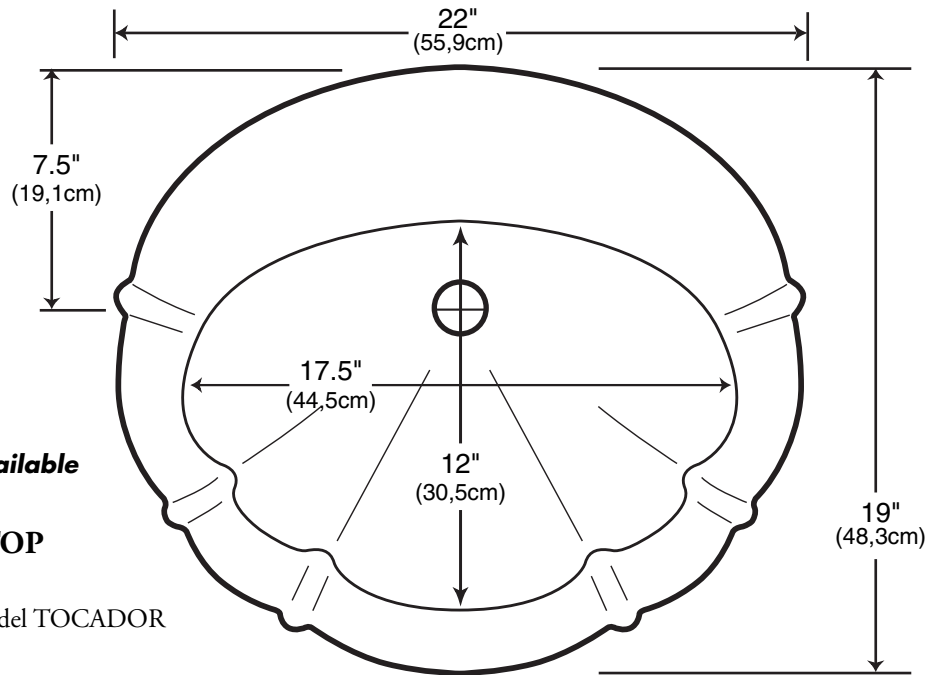

# MONTROSE

LAVATORY SINK

LAVABO

**22" x 19" x 6.75" deep**

(55,9cm) x (48,3cm) x (17,1cm) de Profundidad

**4", 8" or Single Faucet Centers Available**

**MINIMUM SIZE OF VANITY TOP**  
**21" Deep**

TAMAÑO MÍNIMO de la CUBIERTA del TOCADOR  
 53,3cm de Profundidad

**MINIMUM SIZE OF CABINET**  
**20" Deep**

TAMAÑO MÍNIMO del GABINETE  
 50,8cm de Profundidad

**CAPACITY OF BOWL**  
**3 Gallons**

CAPACIDAD de la TAZA  
 11,4 liters

**CERTIFIED BY**  
**The National Association of Home Builders' Research Center**  
**The Canadian Standards Association (CSA)**

All designs and specifications subject to change without notice.  
 All dimensions are  $\pm .1/4"$ . Faucet and drain not included.  
 Todos los diseños y especificaciones están sujetos a cambios sin previo aviso.  
 Todas las dimensiones tienen un tolerancia de  $\pm 0,6$ cm. No se incluyen ni el grifo ni el drenaje.