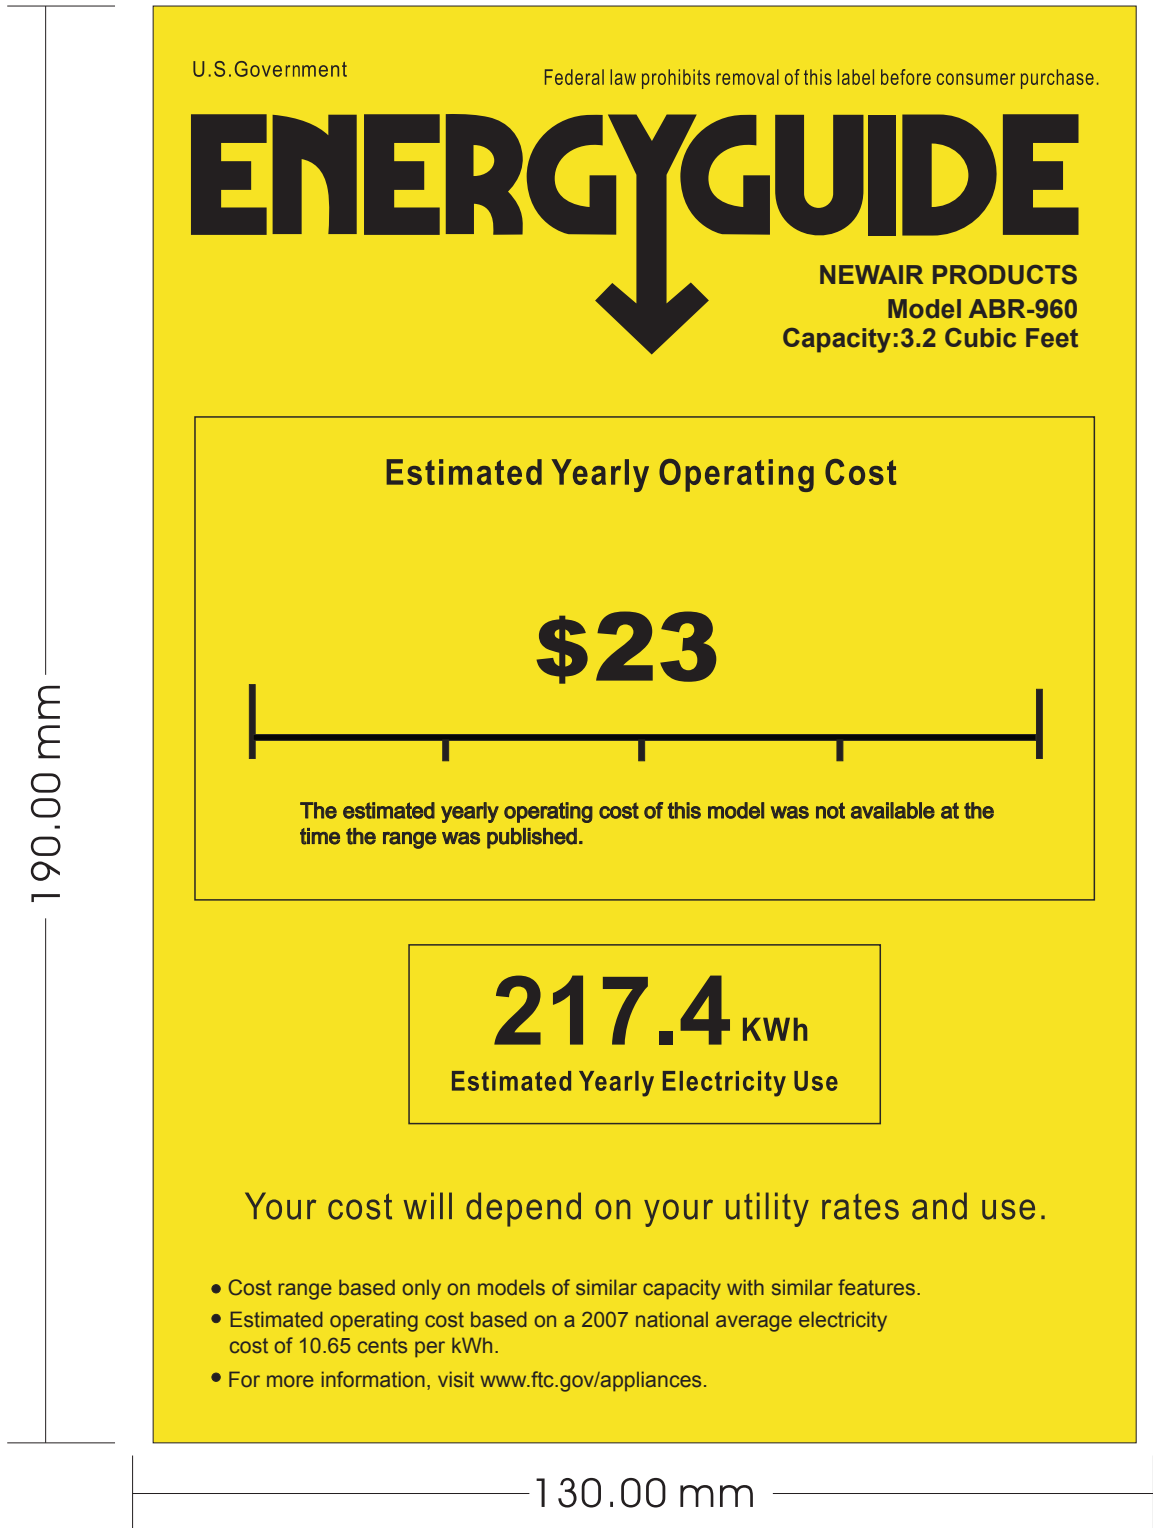

# ABR-960 能效标签

注：黄底黑色字