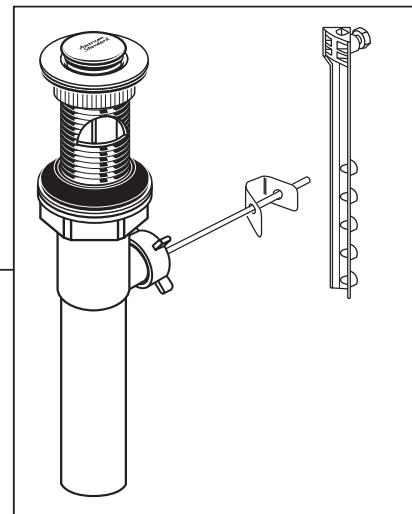

M970002-YYY0A
Pop-up Rod Assembly
*Vara de Levantamiento
Asamblea*

M970004-0070A
Aerator Kit
Juego de Aireador

M970005-YYY0A
Escutcheon & Putty Plate
Chapetón y Placa para Masilla

M970003-0070A
Mounting Kit
Juego de Montaje

M953475-YYY0A
Drain Assembly
Unidad del Drenaje

Replace the YYY with
Appropriate finish code

*Reemplace las YYY por el código
de acabado correspondiente*

Satin Nickel, <i>Niquel Satinado</i>	295
Legacy Bronze, <i>Bronce antiguo</i>	278