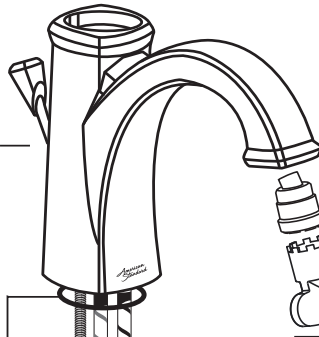

Parts/Assembly

Unidad/de Partes

Kirkdale™

9053.101 Series

American Standard

M970001-YYY0A
Handle Kit
Juego de la Manija

M918511-0070A
Cartridge Screws
Tornillos del Cartucho

M951483-0070A
Cartridge
Cartucho

M970002-YYY0A
Pop-up Rod Assembly
*Vara de Levantamiento
Asamblea*

M970004-0070A
Aerator Kit
Juego de Aireador

M970005-YYY0A
Escutcheon & Putty Plate
Chapetón y Placa para Masilla

M970003-0070A
Mounting Kit
Juego de Montaje