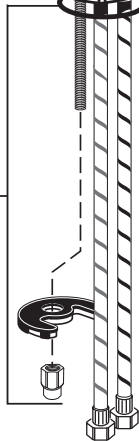

Parts/Assembly

Unidad/de Partes

Kirkdale™

9053.101 Series

American Standard

M970001-YYY0A
Handle Kit
Juego de la Manija

M918511-0070A
Cartridge Screws
Tornillos del Cartucho

M951483-0070A
Cartridge
Cartucho

M970002-YYY0A
Pop-up Rod Assembly
*Vara de Levantamiento
Asamblea*

M970004-0070A
Aerator Kit
Juego de Aireador

M970005-YYY0A
Escutcheon & Putty Plate
Chapetón y Placa para Masilla

M970003-0070A
Mounting Kit
Juego de Montaje

M953475-YYY0A
Drain Assembly
Unidad del Drenaje

Replace the YYY with
Appropriate finish code

*Reemplace las YYY por el código
de acabado correspondiente*

Satin Nickel, <i>Niquel Satinado</i>	295
Legacy Bronze, <i>Bronce antiguo</i>	278