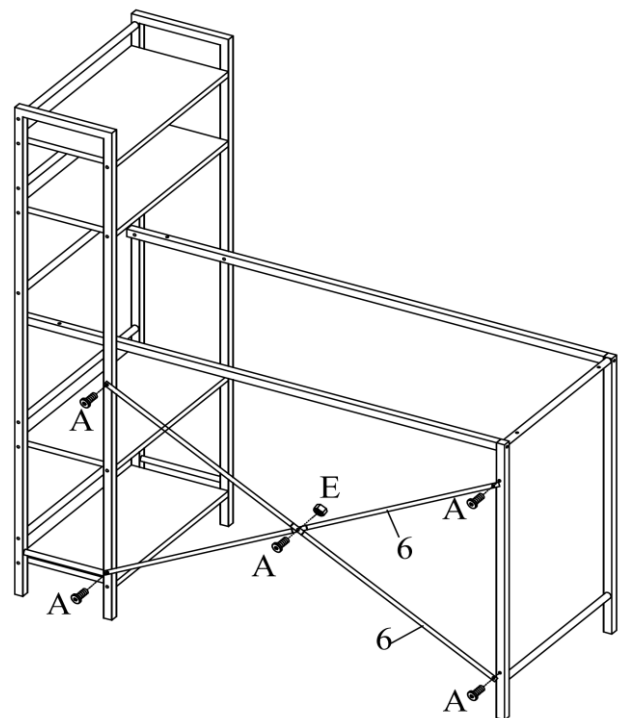

**BUREAU - 48"L / DESSUS CAPPUCCINO / METAL
ARGENT**

**COMPUTER DESK - 48"L / CAPPUCINO TOP / SILVER
METAL**

I 7166

**INSTRUCTIONS D'ASSEMBLAGE
ASSEMBLY INSTRUCTIONS**

**POUR DE L'ASSISTANCE OU POUR COMMANDER
DES PIÈCES CONTACTEZ NOTRE DÉPARTEMENT
DE SERVICE À LA CLIENTÈLE.**

IDENTIFICATION DES PIÈCES DE MONTAGE
HARDWARE IDENTIFICATION

A		M6 X 15MM	5MCX 5PCS
B		M6 X 25MM	2MCX 2PCS
C		M6 X 30MM	16MCX 16PCS
D		M6 X 45MM	18MCX 18PCS
E		M6	1MC 1PC
F		M6	16MCX 16PCS
G		M6	1MC 1PC
H		15 X 15MM	16MCX 16PCS
I		CLE HEXAGONALE ALLEN KEY	1MC 1PC

ÉTAPE / STEP 1

ÉTAPE / STEP 2

ÉTAPE / STEP 3

ÉTAPE / STEP 4

ÉTAPE / STEP 5

ÉTAPE / STEP 6