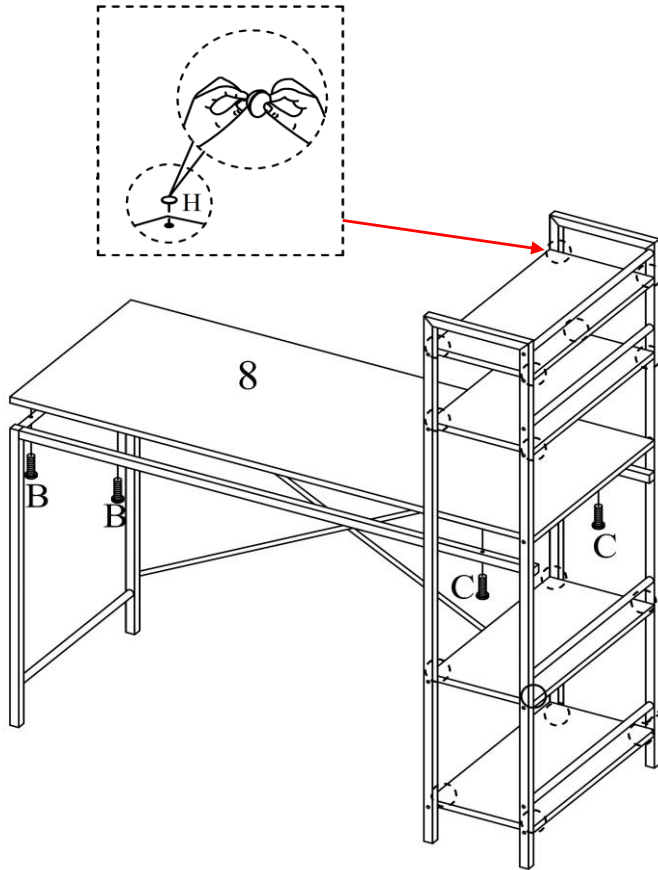

**BUREAU - 48"L / DESSUS CAPPUCCINO / METAL
ARGENT**

**COMPUTER DESK - 48"L / CAPPUCINO TOP / SILVER
METAL**

I 7166

**INSTRUCTIONS D'ASSEMBLAGE
ASSEMBLY INSTRUCTIONS**

**POUR DE L'ASSISTANCE OU POUR COMMANDER
DES PIÈCES CONTACTEZ NOTRE DÉPARTEMENT
DE SERVICE À LA CLIENTÈLE.**

IDENTIFICATION DES PIÈCES DE MONTAGE
HARDWARE IDENTIFICATION

A		M6 X 15MM	5MCX 5PCS
B		M6 X 25MM	2MCX 2PCS
C		M6 X 30MM	16MCX 16PCS
D		M6 X 45MM	18MCX 18PCS
E		M6	1MC 1PC
F		M6	16MCX 16PCS
G		M6	1MC 1PC
H		15 X 15MM	16MCX 16PCS
I		CLE HEXAGONALE ALLEN KEY	1MC 1PC

ÉTAPE / STEP 1

ÉTAPE / STEP 2

ÉTAPE / STEP 3

ÉTAPE / STEP 4

ÉTAPE / STEP 5

ÉTAPE / STEP 6