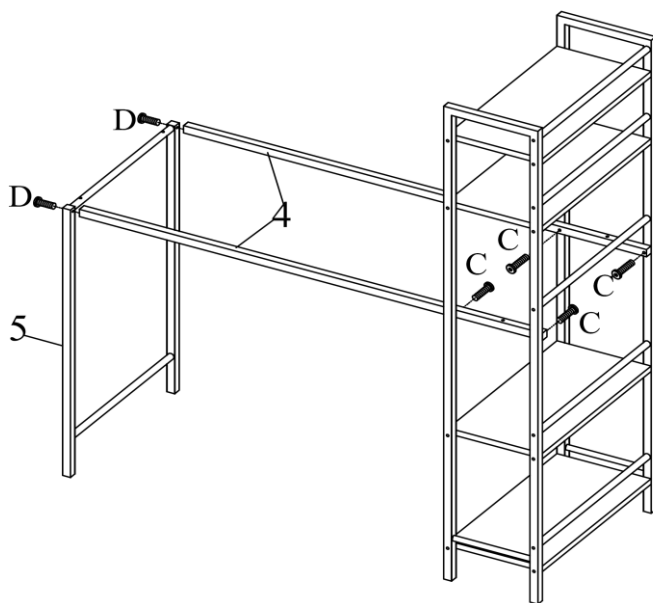

**BUREAU - 48"L / DESSUS CAPPUCCINO / METAL
ARGENT**

**COMPUTER DESK - 48"L / CAPPUCINO TOP / SILVER
METAL**

I 7166

**INSTRUCTIONS D'ASSEMBLAGE
ASSEMBLY INSTRUCTIONS**

**POUR DE L'ASSISTANCE OU POUR COMMANDER
DES PIÈCES CONTACTEZ NOTRE DÉPARTEMENT
DE SERVICE À LA CLIENTÈLE.**

**FOR ASSISTANCE OR TO ORDER PARTS
CONTACT OUR CUSTOMER SERVICE DEPARTMENT**

WWW.MONARCHSERVICE.COM

MONARCH
SPECIALTIES INC.

IDENTIFICATION DES PIÈCES
PARTS IDENTIFICATION

1		CADRAGE EN METAL METAL FRAME	1MC 1PC
2		CADRAGE EN METAL METAL FRAME	1MC 1PC
3		BARRE DE METAL METAL BAR	5MCX 5PCS
4		BARRE DE METAL METAL BAR	2MCX 2PCS
5		CADRAGE EN METAL METAL FRAME	1MC 1PC
6		BARRE DE SOUTIENT SUPPORT BAR	2MCX 2PCS
7		TABLETTE SHELF	4MCX 4PCS
8		DESSUS DE TABLE TABLE TOP	1MC 1PC

IDENTIFICATION DES PIÈCES DE MONTAGE
HARDWARE IDENTIFICATION

A		M6 X 15MM	5MCX 5PCS
B		M6 X 25MM	2MCX 2PCS
C		M6 X 30MM	16MCX 16PCS
D		M6 X 45MM	18MCX 18PCS
E		M6	1MC 1PC
F		M6	16MCX 16PCS
G		M6	1MC 1PC
H		15 X 15MM	16MCX 16PCS
I		CLE HEXAGONALE ALLEN KEY	1MC 1PC

ÉTAPE / STEP 1

ÉTAPE / STEP 2

ÉTAPE / STEP 3

ÉTAPE / STEP 4

ÉTAPE / STEP 5

ÉTAPE / STEP 6