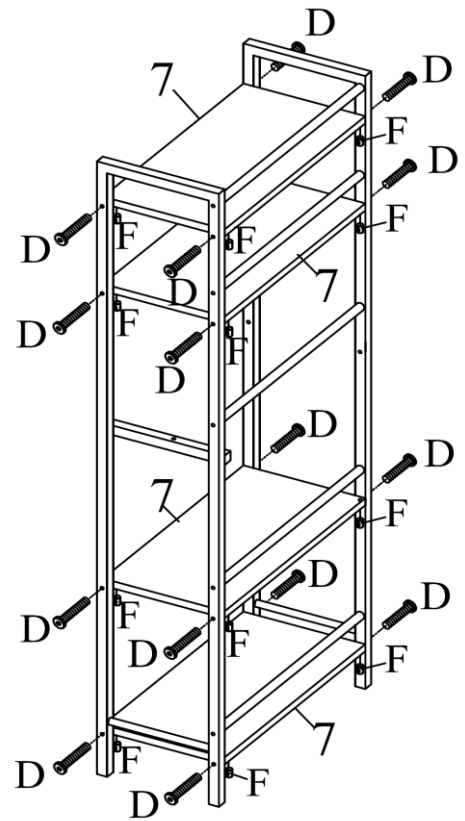

ÉTAPE / STEP 2