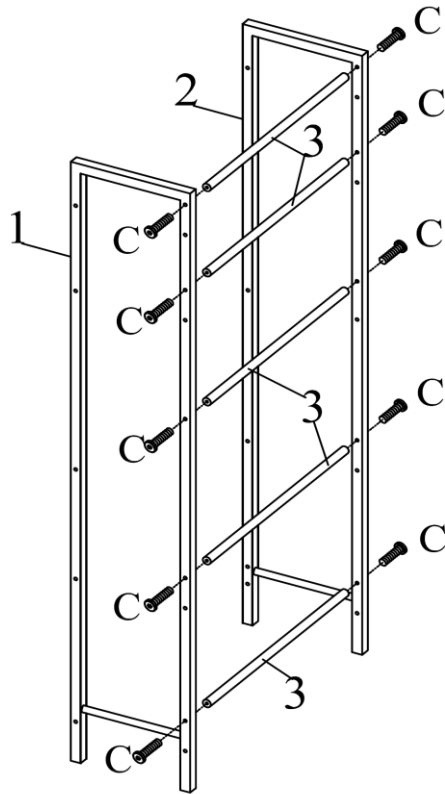

ÉTAPE / STEP 1