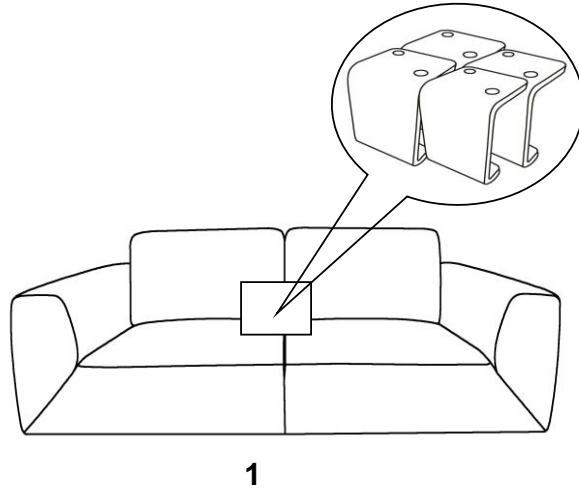

WWW.MONARCHSERVICE.COM

IDENTIFICATION DES PIÈCES

PARTS IDENTIFICATION

1		CAUSEUSE LOVE SEAT	1MC 1PC
2		PATTE EN MÉTAL METAL LEG	4MCX 4PCS

IDENTIFICATION DES PIÈCES DE MONTAGE

HARDWARE IDENTIFICATION

A		5/16 × 40MM	8MCX 8PCS
B		RONDELLE PLATE FLAT WASHER	8MCX 8PCS
C		CLÉ HEXAGONALE ALLEN KEY	1MC 1PC

ÉTAPE / STEP 1

ÉTAPE / STEP 2

ÉTAPE / STEP 3