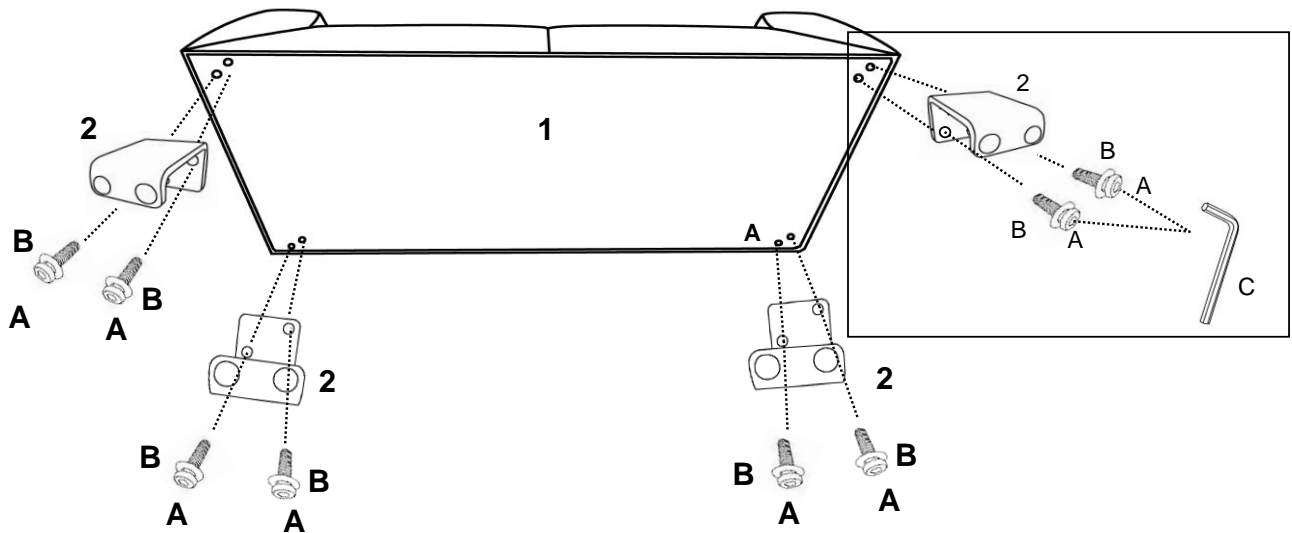

ÉTAPE / STEP 2

ÉTAPE / STEP 3