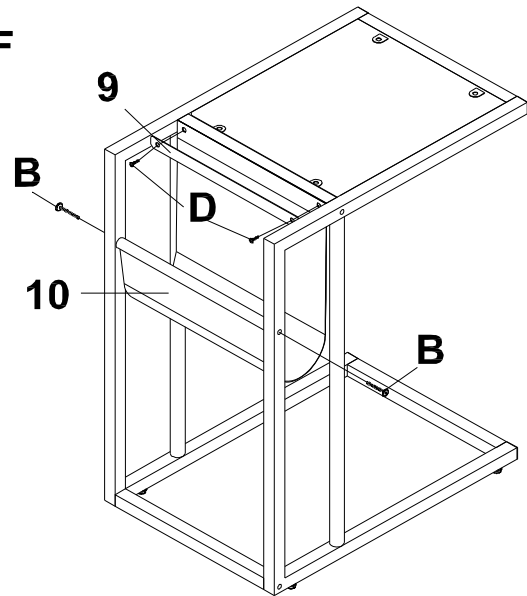

ÉTAPE / STEP 3