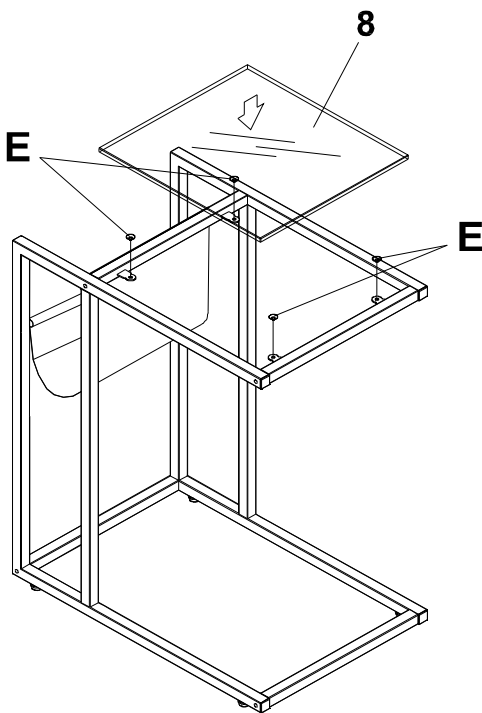

WWW.MONARCHSERVICE.COM

IDENTIFICATION DES PIÈCES
PARTS IDENTIFICATION

1		PANNEAU CÔTÉ GAUCHE LEFT SIDE PANEL	1 MC PC
2		PANNEAU CÔTÉ DROIT RIGHT SIDE PANEL	1 MC PC
3		SUPPORT DE VITRE GLASS SUPPORT	1 MC PC
4		BARRE TRANSVERSALE CROSSBAR	1 MC PC
5		BARRE TRANSVERSALE CROSSBAR	1 MC PC
6		BARRE TRANSVERSALE CROSSBAR	1 MC PC
7		SUPPORT DE VITRE GLASS SUPPORT	1 MC PC
8		VITRE DU DESSUS TOP GLASS	1 MC PC

IDENTIFICATION DES PIÈCES
PARTS IDENTIFICATION

9		MÉTAL METAL	1 MC PC
10		PVC PVC	1 MC PC

IDENTIFICATION DES PIÈCES DE MONTAGE
HARDWARE IDENTIFICATION

A		16X16mm	4 MCX PCS
B		Ø1/4"X32mm	6 MCX PCS
C		Ø1/4"X12mm	4 MCX PCS
D		Ø3/8"X10mm	2 MCX PCS
E		Ø5mm	4 MCX PCS
F		Ø1/4"X13mm	4 MCX PCS
G		4mm	1 MC PC

ÉTAPE / STEP 1

ÉTAPE / STEP 2

ÉTAPE / STEP 3

ÉTAPE / STEP 4

TERMINER / FINISH