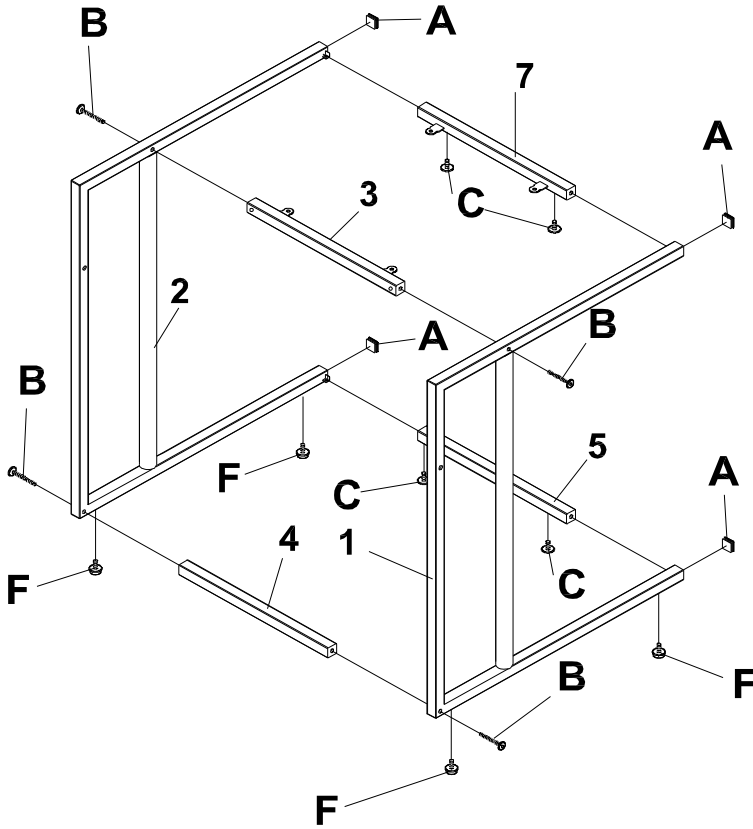

ÉTAPE / STEP 1