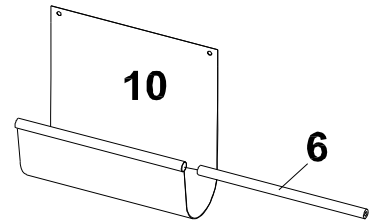

ÉTAPE / STEP 2