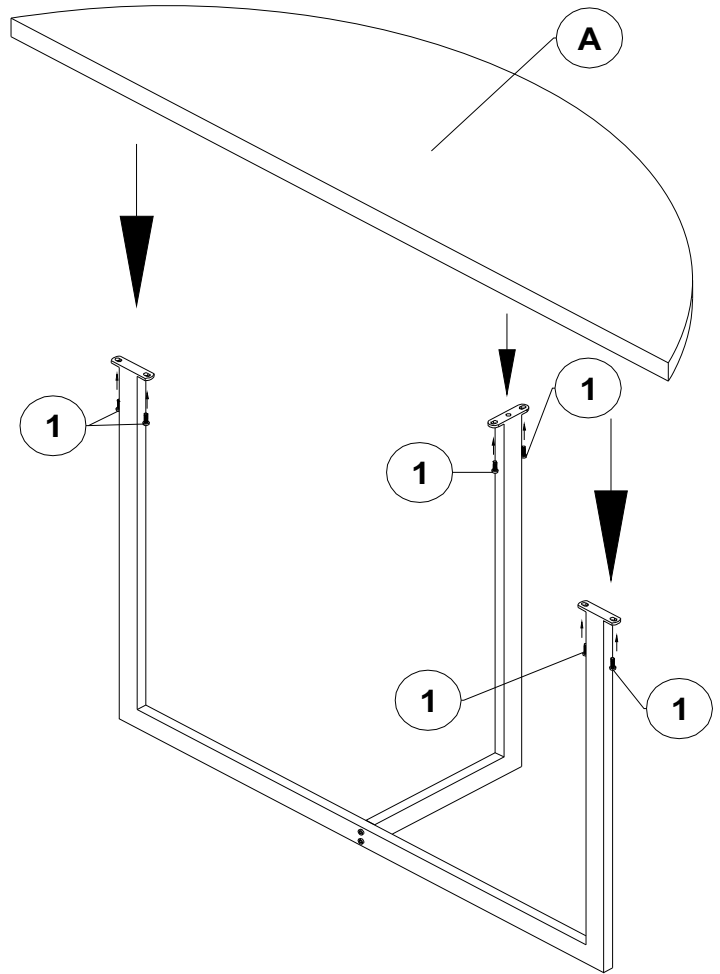

WWW.MONARCHSERVICE.COM

ARTICLE: I 3039
ITEM:

INSTRUCTIONS D'ASSEMBLAGE
ASSEMBLY INSTRUCTIONS

IDENTIFICATION DES PIÈCES
PARTS IDENTIFICATION

A  **PANNEAU DU HAUT
TOP PANEL** **1** ^{MC}
PC

2  **PATTE
LEG** **3** ^{MCX}
PCS

B  **PATTE
LEG** **1** ^{MC}
PC

3  **CLÉ ALLEN
ALLEN KEY** **1** ^{MC}
PC

C  **PATTE
LEG** **1** ^{MC}
PC

1  **VIS
SCREW** **8** ^{MCX}
PCS

ÉTAPE / STEP 1

ÉTAPE / STEP 2

TERMINER / FINISH