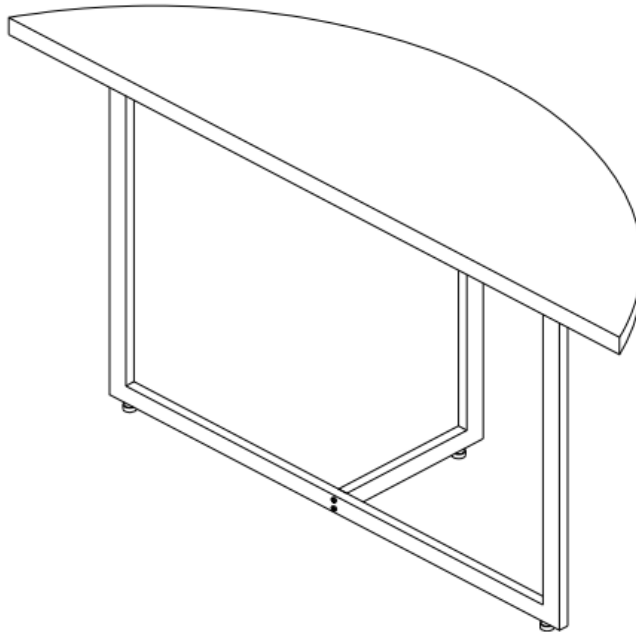

**POUR DE L'ASSISTANCE OU POUR COMMANDER
DES PIÈCES CONTACTEZ NOTRE DÉPARTEMENT
DE SERVICE À LA CLIENTÈLE**

**FOR ASSISTANCE OR TO ORDER PARTS
CONTACT OUR CUSTOMER SERVICE DEPARTMENT**

WWW.MONARCHSERVICE.COM