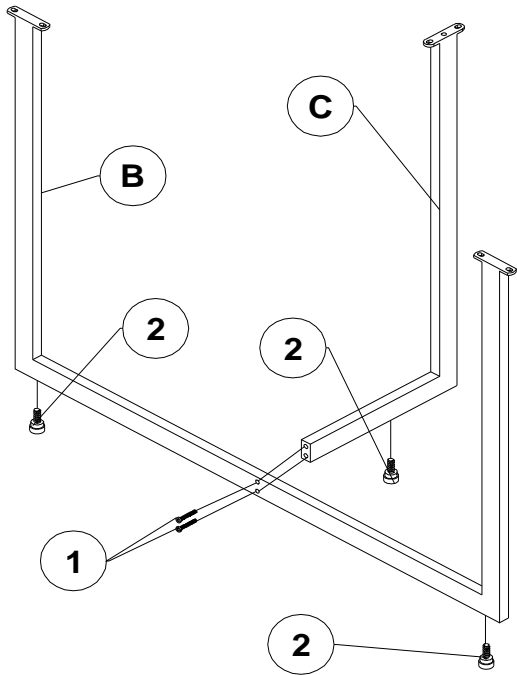

WWW.MONARCHSERVICE.COM

ARTICLE: I 3039
ITEM:

INSTRUCTIONS D'ASSEMBLAGE
ASSEMBLY INSTRUCTIONS

IDENTIFICATION DES PIÈCES
PARTS IDENTIFICATION

A  **PANNEAU DU HAUT
TOP PANEL** **1** ^{MC}
PC

2  **PATTE
LEG** **3** ^{MCX}
PCS

B  **PATTE
LEG** **1** ^{MC}
PC

3  **CLÉ ALLEN
ALLEN KEY** **1** ^{MC}
PC

C  **PATTE
LEG** **1** ^{MC}
PC

1  **VIS
SCREW** **8** ^{MCX}
PCS

ÉTAPE / STEP 1

ÉTAPE / STEP 2

TERMINER / FINISH