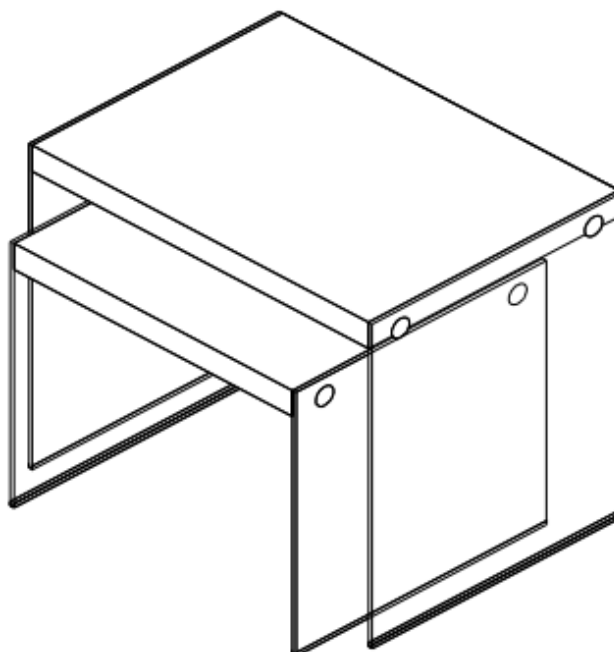

INSTRUCTIONS D'ASSEMBLAGE
ASSEMBLY INSTRUCTIONS

MONARCH SPECIALTIES INC.

POUR DE L'ASSISTANCE OU POUR COMMANDER
DES PIÈCES CONTACTEZ NOTRE DÉPARTEMENT
DE SERVICE À LA CLIENTÈLE

FOR ASSISTANCE OR TO ORDER PARTS
CONTACT OUR CUSTOMER SERVICE DEPARTMENT

WWW.MONARCHSERVICE.COM