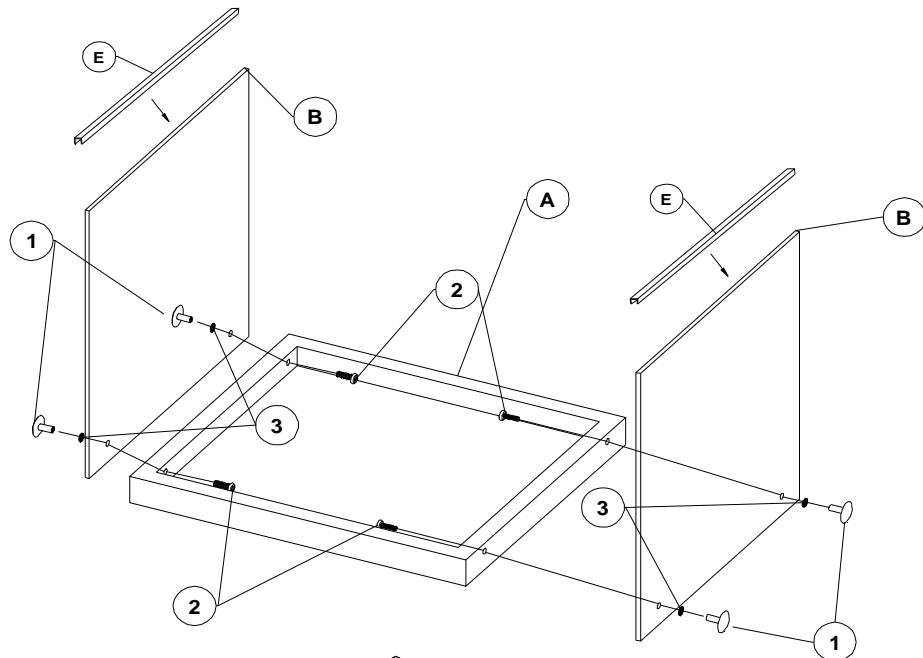

ÉTAPE / STEP 2

TERMINER / FINISH