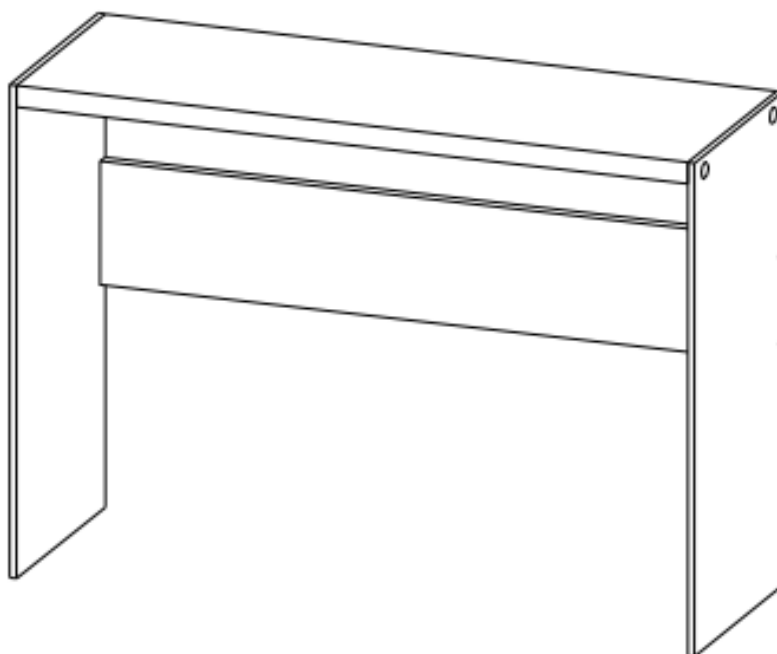

POUR DE L'ASSISTANCE OU POUR COMMANDER
DES PIÈCES CONTACTEZ NOTRE DÉPARTEMENT
DE SERVICE À LA CLIENTÈLE

FOR ASSISTANCE OR TO ORDER PARTS
CONTACT OUR CUSTOMER SERVICE DEPARTMENT

WWW.MONARCHSERVICE.COM