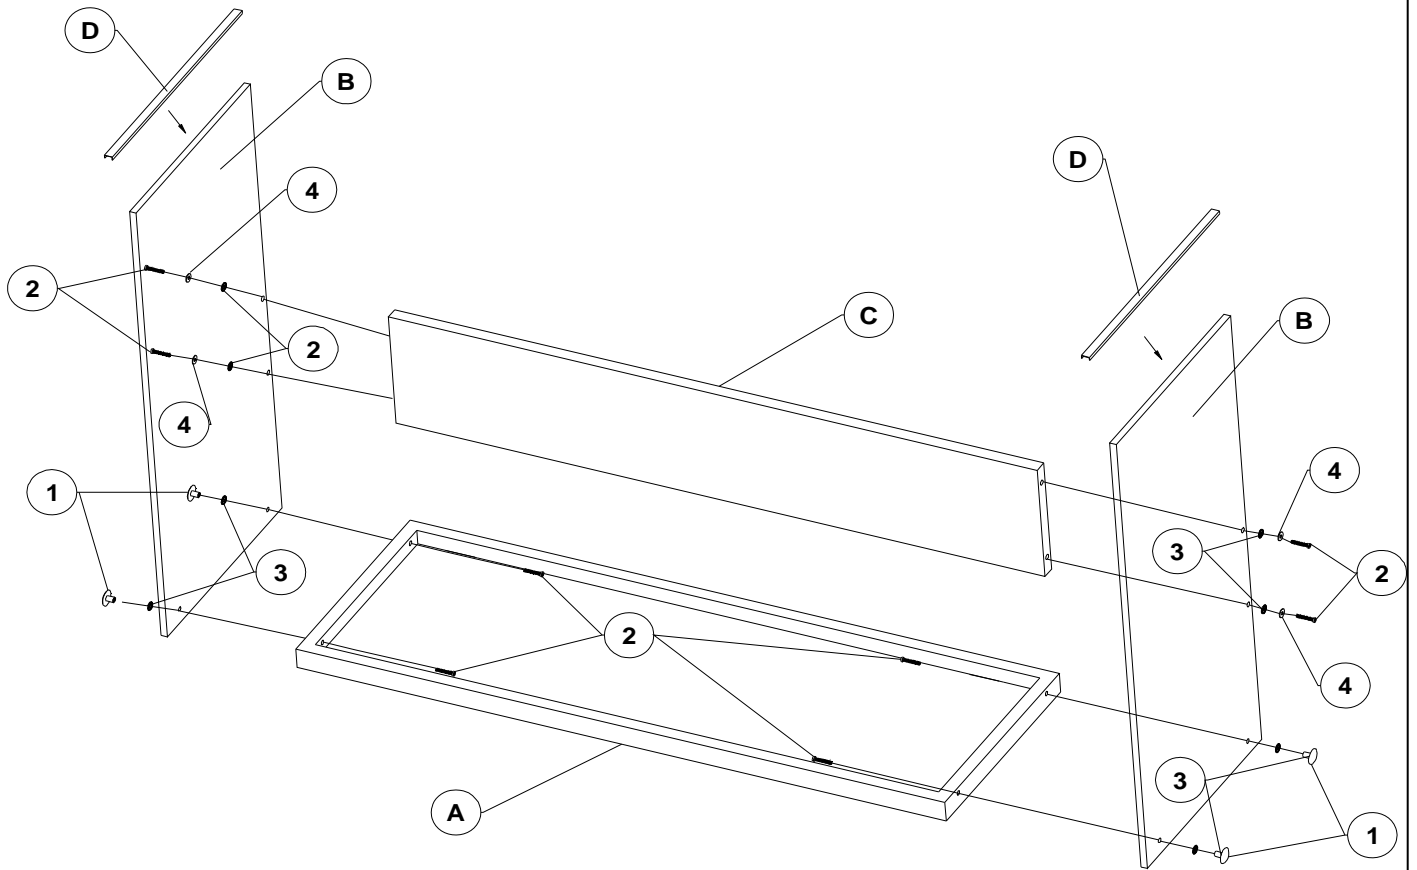

WWW.MONARCHSERVICE.COM

IDENTIFICATION DES PIÈCES
PARTS IDENTIFICATION

A  **TABLETTE DE BOIS
 DU HAUT
 TOP WOOD PANEL** **1** ^{MC}
 PC

B  **TABLETTE DE VERRE
 SHELF GLASS** **1** ^{MCX}
 PCS

C  **PANNEAU ARRIÈRE
 BACK PANEL** **1** ^{MCX}
 PCS

ÉTAPE / STEP 1

TERMINER / FINISH