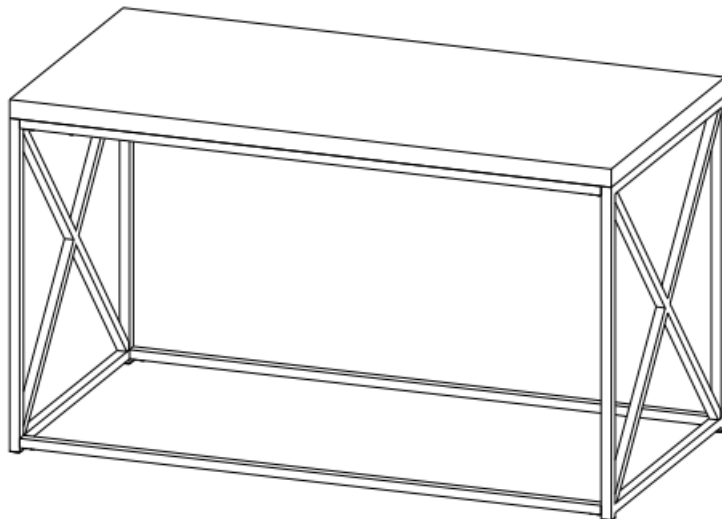

**POUR DE L'ASSISTANCE OU POUR COMMANDER
DES PIÈCES CONTACTEZ NOTRE DÉPARTEMENT
DE SERVICE À LA CLIENTÈLE**

**FOR ASSISTANCE OR TO ORDER PARTS
CONTACT OUR CUSTOMER SERVICE DEPARTMENT**

WWW.MONARCHSERVICE.COM