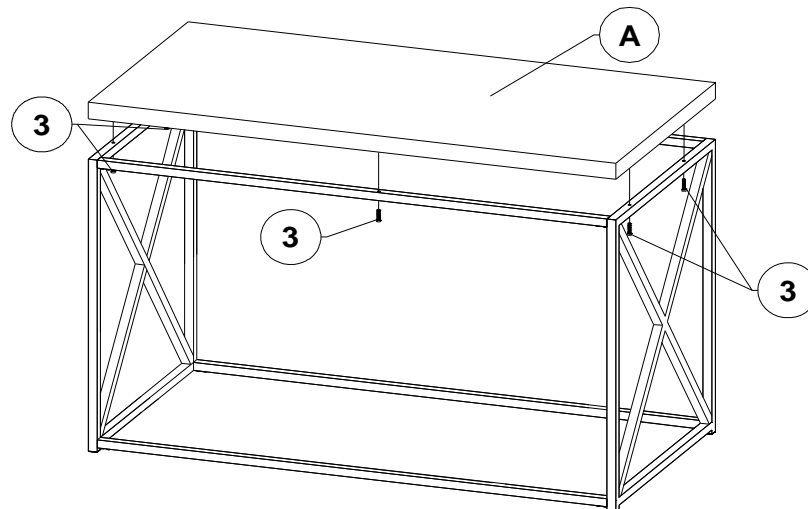

WWW.MONARCHSERVICE.COM

ARTICLE: **I 3028**
ITEM:

INSTRUCTIONS D'ASSEMBLAGE
ASSEMBLY INSTRUCTIONS

IDENTIFICATION DES PIÈCES
PARTS IDENTIFICATION

A		PANNEAU DU HAUT TOP PANEL	1 ^{MC} PC	3		VIS SCREW	2 ^{MCX} PCS
B		PANNEAU DU CÔTÉ SIDE PANEL	2 ^{MCX} PCS	4		CLÉ ALLEN ALLEN KEY	1 ^{MC} PC
C		BARRE TRANSVERSALE DU CÔTÉ CROSS BRACES	2 ^{MCX} PCS				
D		BARRE TRANSVERSALE DU CÔTÉ CROSS BRACES	2 ^{MCX} PCS				
1		CHAPEAU CAP	4 ^{MCX} PCS				
2		VIS SCREW	4 ^{MCX} PCS				

ARTICLE: **I 3028**
ITEM:

INSTRUCTIONS D'ASSEMBLAGE
ASSEMBLY INSTRUCTIONS

ÉTAPE / STEP 1

ÉTAPE / STEP 2

TERMINER / FINISH