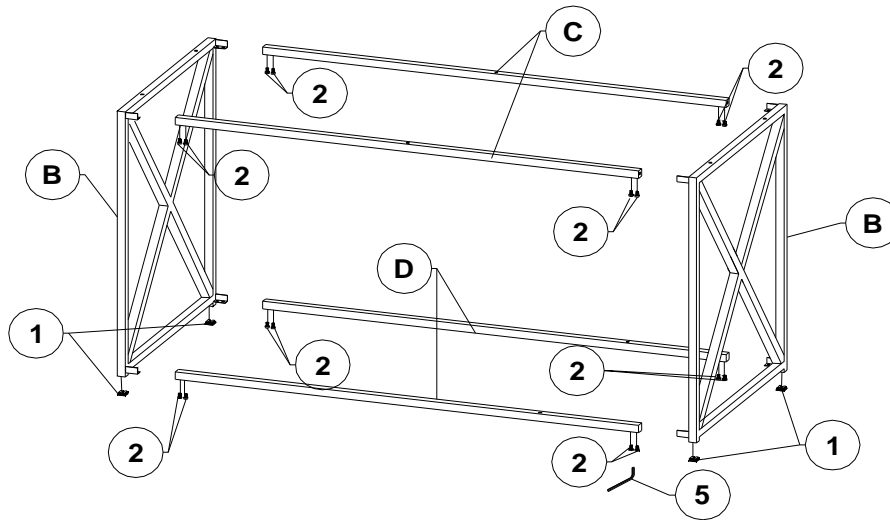

WWW.MONARCHSERVICE.COM

ARTICLE: **I 3028**
ITEM:

INSTRUCTIONS D'ASSEMBLAGE
ASSEMBLY INSTRUCTIONS

IDENTIFICATION DES PIÈCES
PARTS IDENTIFICATION

A		PANNEAU DU HAUT TOP PANEL	1 ^{MC} PC	3		VIS SCREW	2 ^{MCX} PCS
B		PANNEAU DU CÔTÉ SIDE PANEL	2 ^{MCX} PCS	4		CLÉ ALLEN ALLEN KEY	1 ^{MC} PC
C		BARRE TRANSVERSALE DU CÔTÉ CROSS BRACES	2 ^{MCX} PCS				
D		BARRE TRANSVERSALE DU CÔTÉ CROSS BRACES	2 ^{MCX} PCS				
1		CHAPEAU CAP	4 ^{MCX} PCS				
2		VIS SCREW	4 ^{MCX} PCS				

ARTICLE: **I 3028**
ITEM:

INSTRUCTIONS D'ASSEMBLAGE
ASSEMBLY INSTRUCTIONS

ÉTAPE / STEP 1

ÉTAPE / STEP 2

TERMINER / FINISH