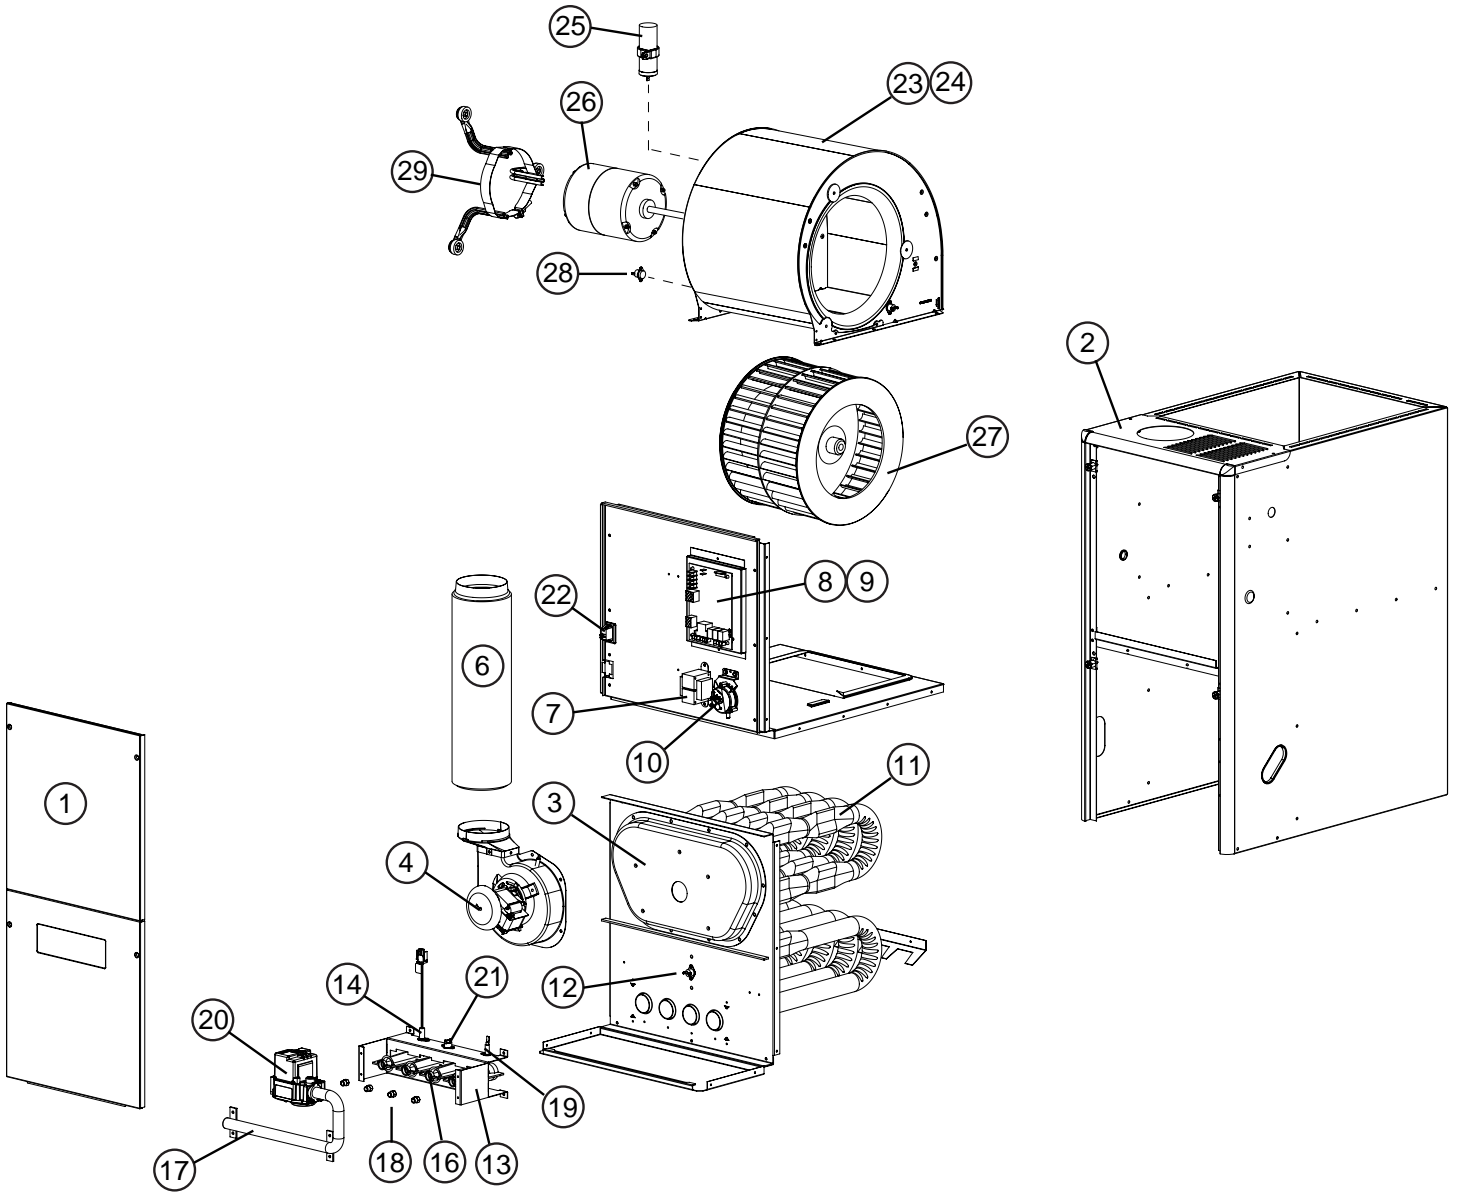

*G7SK & *G7SK-1 80+ DOWNFLOW COMPONENT LOCATION

***G7SC UPFLOW / HORIZONTAL REPLACEMENT PARTS LIST
92.1% AFUE**

ITEM	DESCRIPTION	038D-23A	054D-24B	072D-24B	072D-35C	090D-35C	108D-45D	120D-45D
1	Door Set	904767	904768	904768	904769	904769	904770	904770
2	Top Panel	2B3551R	2B3552R	2B3552R	2B3553R	2B3553R	2B3554R	2B3554R
3	Burner Assembly	904818	904821	904823	904823	904825	904827	904977
4	Ignitor Assembly - Nitride	921074	921074	921074	921074	921074	921074	921074
5	Igniter Bracket (Not Shown)	299261	299261	299261	299261	299261	299261	299261
6	Inshot Burner	661134	661134	661134	661134	661134	661134	661134
7	Manifold, Burner Tube	664237	664238	664239	664239	664240	664241	664241
8	Orifice, Main Burner, Nat. Gas	661045	661047	661047	661047	661047	661047	661045
9	Flame Sensor	632484	632484	632484	632484	632484	632484	632484
10	Gas Valve	624775	624775	624775	624775	624775	624775	624775
11	Roll-Out Switch	626608	626608	626609	626609	626609	626609	626608
12	Control Board	920915	920915	920915	920915	920915	920915	920915
13	Fuse	632261	632261	632261	632261	632261	632261	632261
14	Heat Exchanger	904786	904869	904788	904870	904871	904791	904791
15	Main Air Limit	626598	626614	626613	626614	626613	626614	626614
16	Inducer Motor	904798	904798	904798	904798	904798	904798	904798
17	Inducer Orifice	669719	669712	669713	669715	669717	Not Used	Not Used
18	Inducer Limit	626606	626606	626606	626606	626606	626606	626606
19	Outlet Header Box	904801	904802	904802	904803	904803	904804	904804
20	Pressure Switch (condensate)	632585	632491	632622	632491	632491	632491	632491
21	Pressure Switch (inducer)		632487	632495	632493	632493	632493	632493
22	Transformer	622341	622341	622341	622341	622341	622341	622341
23	Door Switch	632125	632125	632125	632125	632125	632125	632125
24	Blower Assembly	904681	904682	904682	904683	904684	904684	904684
25	Blower Housing Assembly	297200R	294207R	297207R	297204R	297209R	297209R	297209R
26	Capacitor	622599	622545	622545	622549	622549	622549	622549
27	Motor, Blower	904857	904858	904858	904859	904860	904860	904860
28	Wheel, Blower	667251	667258	667258	667207	667280	667280	667280
29	Blower Limit	626611	626611	626611	626611	626611	626611	626611
30	Repl. Motor Mount Kit	N/A	904951	904951	904980	904951	904951	904951
31	In-Line Drain Assembly	664435	664435	664435	664435	664435	664435	664435
32	Drain Tube, Soft, 23" (Not Shown)	664434	664434	664434	664434	664434	664434	664434
33	Drain Tube, Hard "J"(Not Shown)	663706	663706	663706	663706	663706	663706	663706
34	Drain Tube, Soft, "J" 30"(Not Shown)	663707	663707	663707	663707	663707	663707	663707
35	Tube, Soft, 6.5" (Not Shown)	663727	663727	663727	663727	663727	663727	663727
36	Hose, High Temperature (Not Shown)	263967	263967	263967	263967	263967	263967	263967
37	Set of Wires (Not Shown)	M0036009	M0036003	M0036003	M0036007	M0036007	M0036007	M0036007
38	Finish Flange, Inlet Air	664633	664633	664633	664633	664633	664633	664633

Please specify the correct Model No., Serial No, and part number(s) when ordering parts from the nearest authorized dealer or service center. [FOR COMPONENT LOCATIONS, SEE PAGE 13.](#)