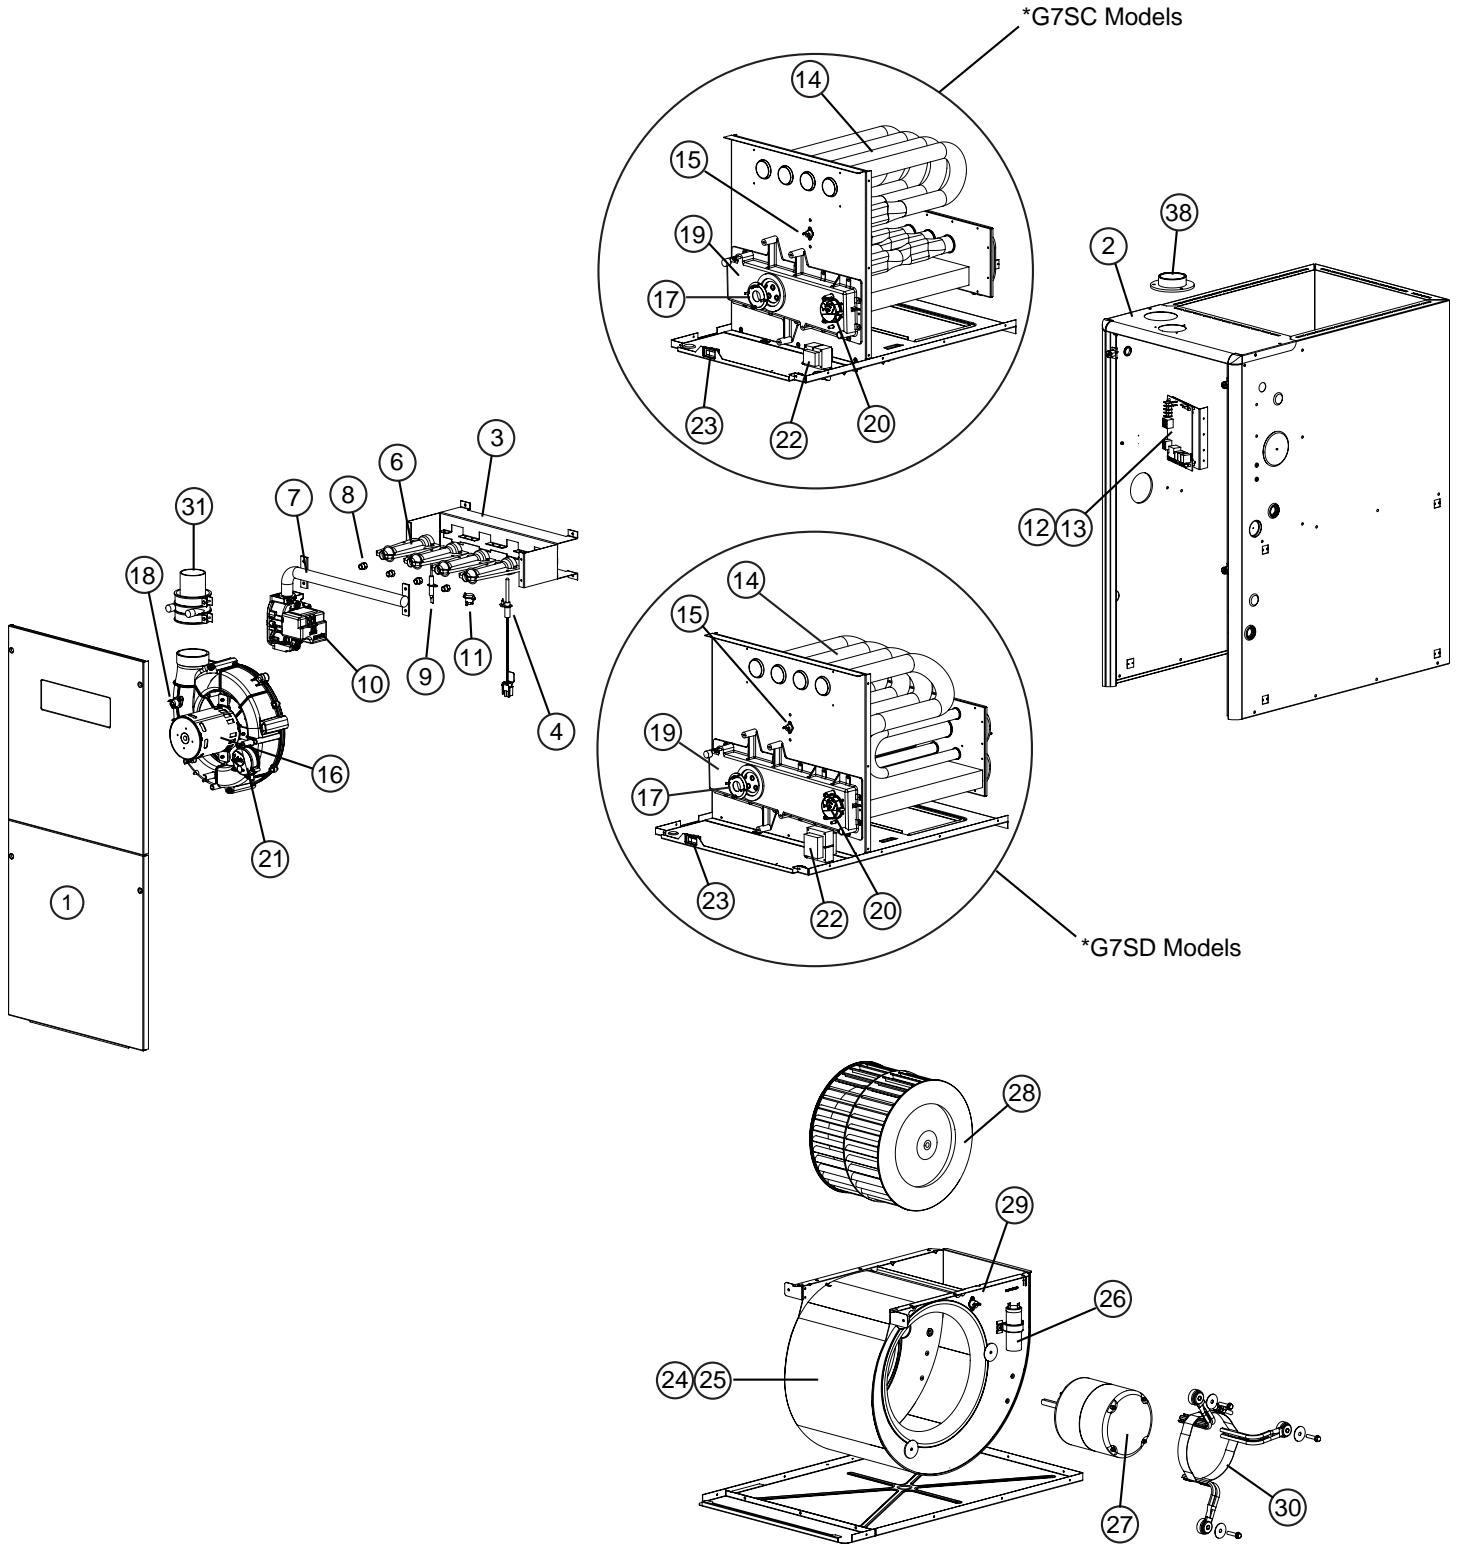

***G7SM UPFLOW / HORIZONTAL REPLACEMENT PARTS LIST
95.0% AFUE**

ITEM	DESCRIPTION	054D-24B	072D-35C	090D-35C	118D-45D
1	Door Set	904768	904769	904769	904770
2	Top Panel	2B3562R	2B3563R	2B3563R	2B3564R
3	Burner Assembly	905026	905022	905023	905027
4	Ignitor Assembly - Nitride	921074	921074	921074	921074
5	Igniter Bracket (Not Shown)	299261	299261	299261	299261
6	Inshot Burner	661128	661128	661128	661128
7	Manifold, Burner Tube	664611	664243	664244	664245
8	Orifice, Main Burner, Natural Gas	661047	661047	661047	661046
9	Flame Sensor	632484	632484	632484	632484
10	Gas Valve	624775	624775	624775	624775
11	Roll-Out Switch	626610	626610	626610	626610
12	Control Board	920915	920915	920915	920915
13	Fuse	632261	632261	632261	632261
14	Heat Exchanger	904869	904788	904871	904791
15	Main Air Limit	626601	626617	626613	626613
16	Inducer Motor	904798	904798	904798	904798
17	Inducer Orifice	669718	669719	669734	669717
18	Inducer Limit	626606	626606	626606	626606
19	Outlet Header Box	904802	904803	904803	904804
20	Pressure Switch (Inducer)	632487	632487	632487	632571
21	Transformer	622341	622341	622341	622341
22	Door Switch	632125	632125	632125	632125
23	Blower Assembly	904682	904684	904684	904684
24	Blower Housing Assembly	297207R	297209R	297209R	297209R
25	Capacitor	622545	622549	622549	622549
26	Motor, Blower	904858	904860	904860	904860
27	Wheel, Blower	667258	667280	667280	667280
28	Blower Limit/Blower Deck Limit	626611	626611	626611	626611
29	Repl. Motor Mount Kit	904951	904951	904951	904951
30	In-Line Drain Assembly	664435	664435	664435	664435
31	Drain Tube, Soft, 23" (Not Shown)	664434	664434	664434	664434
32	Drain Tube, Hard "J" (Not Shown)	663706	663706	663706	663706
33	Drain Tube, Soft, "J" 30" (Not Shown)	663707	663707	663707	663707
34	Tube, Soft, 5.5" (Not Shown)	664520	664520	664520	664520
35	Hose, High Temperature (Not Shown)	263967	263967	263967	263967
36	Set of Wires (Not Shown)	M0036004	M0036029	M0036029	M0036029
38	Finish Flange, Inlet Air	664633	664633	664633	664633

Please specify the correct Model No., Serial No, and part number(s) when ordering parts from the nearest authorized dealer or service center. [FOR COMPONENT LOCATIONS, SEE PAGE 14.](#)

*G7SC & *G7SD UPFLOW / HORIZONTAL COMPONENT LOCATION