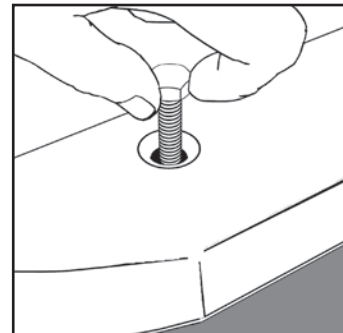

Si la costilla en el casquillo de alineación está **POR DEBAJO** de la base del inodoro, enrosca el perno de acero inoxidable en la extensión de latón y seguidamente en el perno en T de latón.