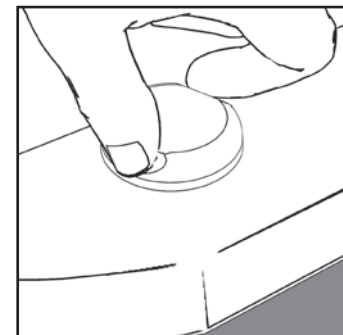

Alinea las partes planas de la tapa de bajo perfil sobre el adaptador deslizante y rota un cuarto de vuelta.