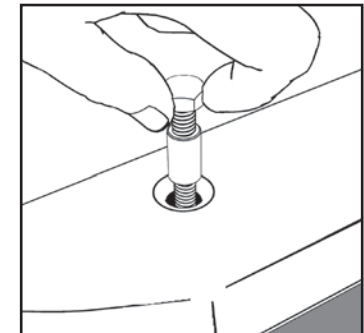

Pasa el adaptador deslizante sobre la cabeza del perno de acero inoxidable. Agarrando el adaptador deslizante por sus lados planos, apriétalo con la mano.