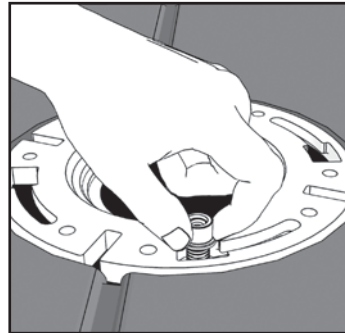

ZERO CUT BOLTS™

Instrucciones de instalación

ADVERTENCIA: NO USES NINGUNA HERRAMIENTA PARA APRETAR LOS PERNOS NI PARA DESLIZAR LOS ADAPTADORES. USAR UNA HERRAMIENTA PUEDE ANULAR LA GARANTÍA Y POTENCIALMENTE AGRIETAR EL INODORO, CAUSANDO DAÑOS A LA PROPIEDAD O LESIONES.

Con la contratuerca gris floja, inserta el perno en T de latón dentro de la ranura para perno del inodoro.