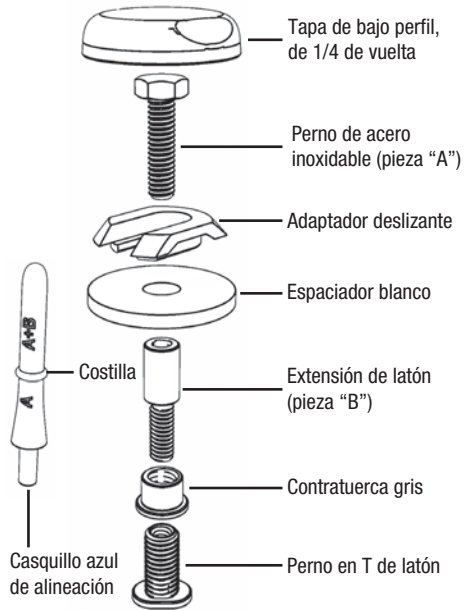

ZERO CUT BOLTS™

Instrucciones de instalación

ADVERTENCIA: NO USES NINGUNA HERRAMIENTA PARA APRETAR LOS PERNOS NI PARA DESLIZAR LOS ADAPTADORES. USAR UNA HERRAMIENTA PUEDE ANULAR LA GARANTÍA Y POTENCIALMENTE AGRIETAR EL INODORO, CAUSANDO DAÑOS A LA PROPIEDAD O LESIONES.

Con la contratuerca gris floja, inserta el perno en T de latón dentro de la ranura para perno del inodoro.