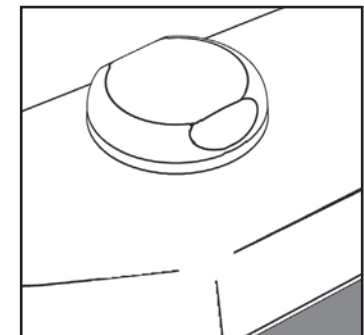

¡FELICITACIONES! Haz instalado el inodoro.

Garantía limitada de por vida

Esta garantía le otorga al comprador derechos legales específicos. Usted puede tener otros derechos legales que varían según el estado o provincia. En ese caso, esta garantía no afecta esos derechos. OPCIONAL/ SI CORRESPONDE

2727 Chemsearch Boulevard
Irving, Texas 75062
10770

Ph. (800) 523-5135

www.nextbydanco.com

© 2015 Danco, Inc. All Rights Reserved.