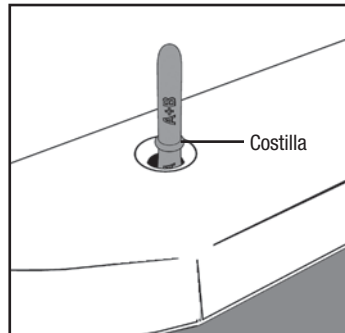

Si la costilla en el casquillo de alineación está **POR ENCIMA** de la base del inodoro, inserta el perno de acero inoxidable y enrosca su comienzo en el perno en T de latón.