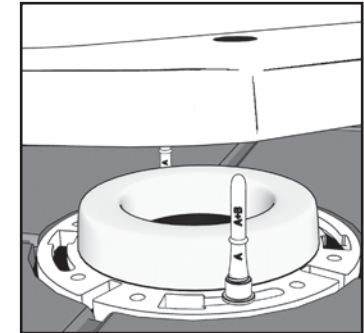

Agrega sello de cera y coloca el inodoro usando el casquillo de alineación para fijar en su posición. Usa el peso del cuerpo para ayudar a comprimir el sello de cera. Verifica la varilla de alineación antes de quitar.