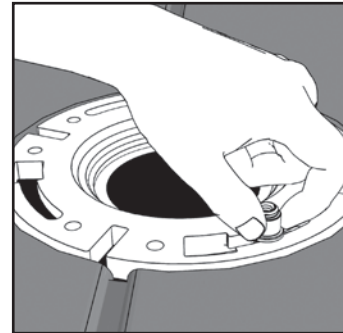

Centra el perno en forma de T y aprieta la contratuerca gris con la mano.