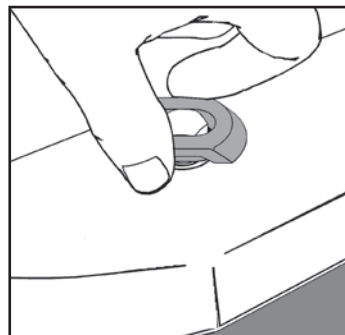

Pasa el adaptador deslizante sobre la cabeza del perno de acero inoxidable. Agarrando el adaptador deslizante por sus lados planos, apriétalo con la mano.