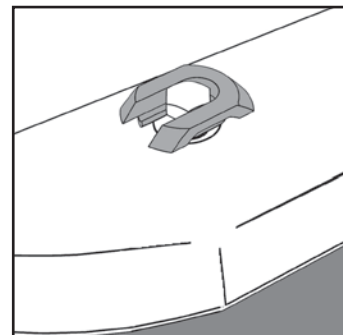

No uses ninguna herramienta para apretar el perno ni el adaptador deslizante. Usa el espaciador blanco sólo cuando el perno y la extensión de latón no estén bien apretados hacia abajo. La abertura del adaptador deslizante debe mirar al frente o a la parte posterior del inodoro (ver diagrama).