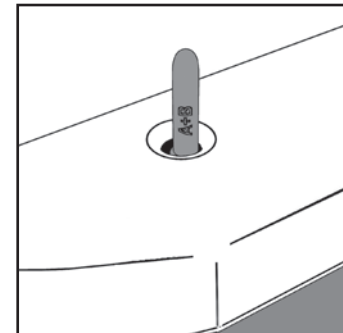

Si la costilla en el casquillo de alineación está **POR DEBAJO** de la base del inodoro, enrosca el perno de acero inoxidable en la extensión de latón y seguidamente en el perno en T de latón.