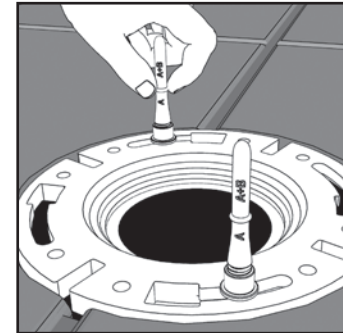

Inserta el casquillo de alineación dentro de la abertura del perno en T de latón.