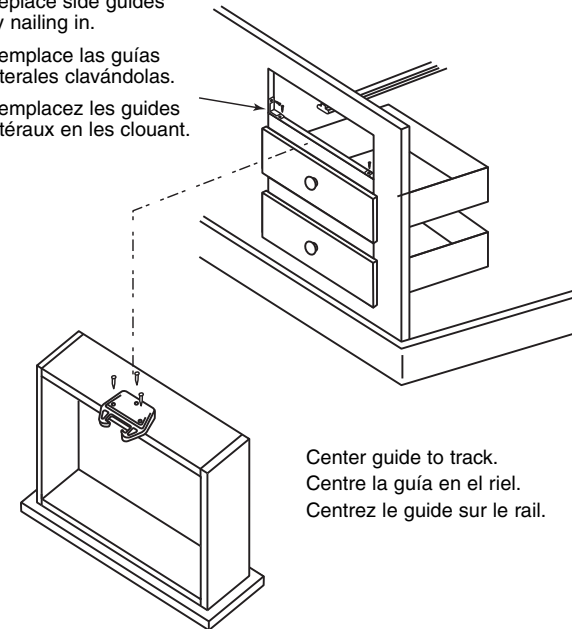

R-7085

R-7085-INS

Drawer track guide kit

Carril de la gaveta: Guía

Guide de glissière de tiroir

Replace side guides
by nailing in.
Remplace las guías
laterales clavándolas.
Remplacez les guides
latéraux en les clouant.

Center guide to track.
Centre la guía en el riel.
Centrez le guide sur le rail.

NOTE: Installation drawings are typical for this style of replacement part. They may not show a part identical to the one you are installing.

NOTA: Los dibujos para la instalación son genéricos para repuestos de este tipo; por lo que podrían no mostrar una pieza idéntica a la que usted esté instalando.

REMARQUE : Les dessins d'installation sont typiques pour ce style de pièce de rechange. Ils pourraient ne pas illustrer une pièce identique à celle que vous installez.