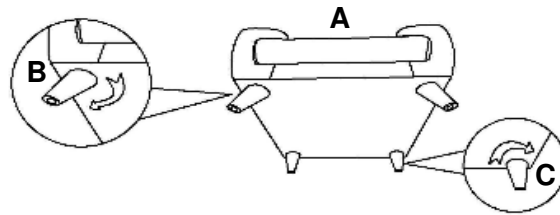

ÉTAPE/STEP 3