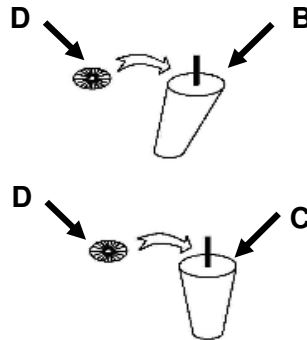

ARTICLE: I 8801BK
ITEM:

INSTRUCTIONS D'ASSEMBLAGE
ASSEMBLY INSTRUCTIONS

ÉTAPE/STEP 1

ÉTAPE/STEP 2