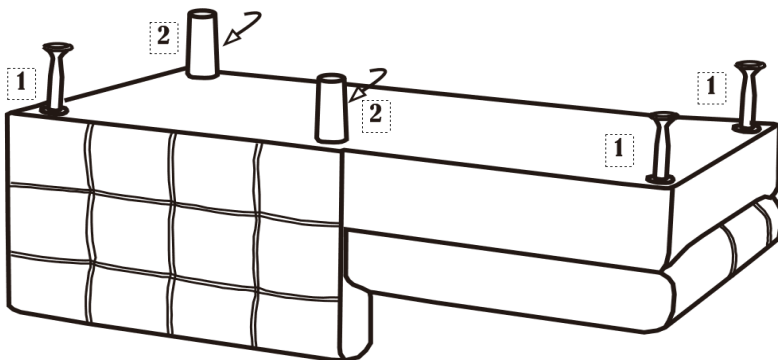

5		CHAISE LONGUE LOUNGER	1MC 1PC
---	---	--------------------------	------------

**IDENTIFICATION DES PIÈCES DE MONTAGE**  
**HARDWARE IDENTIFICATION**

A		Ø40X300MM	18MCX 18PCS
---	---	-----------	----------------

ÉTAPE / STEP 1

BACK PADS AND  
 LEGS

La quincaillerie et les pattes sont  
 entreposés dans le compartiment  
 en-dessous de l'unité

Hardware and legs are located in  
 the compartment under the unit.

ÉTAPE / STEP 2