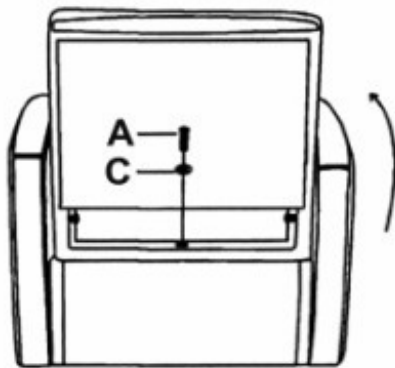

WWW.MONARCHSERVICE.COM

IDENTIFICATION DES PIÈCES
PARTS IDENTIFICATION

1		PATTE LEG	4MCX 4PCS
2		SOFA SOFA	1MC 1PC

IDENTIFICATION DES PIÈCES DE MONTAGE
HARDWARE IDENTIFICATION

A		M8X55MM	1MC 1PC
B		M8X115MM	4MCX 4PCS
C		RONDELLE WASHER	1MC 1PC
D		CLÉ HEXAGONALE ALLEN KEY	1MC 1PC

ATTENTION: TOUTES LES VIS DOIVENT ÊTRE BIEN VISSÉES
NOTICE : ALL THE SCREWS MUST BE PROPERLY ADJUSTED

ÉTAPE / STEP 1

ÉTAPE / STEP 2

ÉTAPE / STEP 3

ÉTAPE / STEP 4

ÉTAPE / STEP 5

ÉTAPE / STEP 6