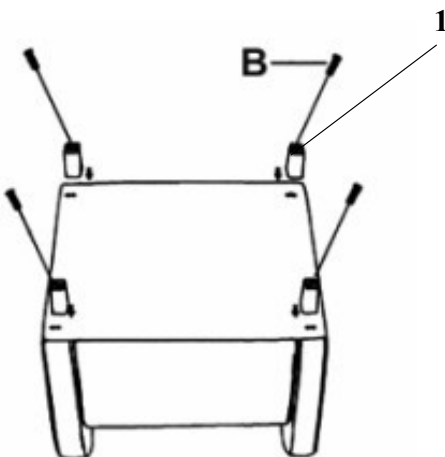

WWW.MONARCHSERVICE.COM

IDENTIFICATION DES PIÈCES
PARTS IDENTIFICATION

1		PATTE LEG	4MCX 4PCS
2		SOFA SOFA	1MC 1PC

IDENTIFICATION DES PIÈCES DE MONTAGE
HARDWARE IDENTIFICATION

A		M8X55MM	1MC 1PC
B		M8X115MM	4MCX 4PCS
C		RONDELLE WASHER	1MC 1PC
D		CLÉ HEXAGONALE ALLEN KEY	1MC 1PC

ATTENTION: TOUTES LES VIS DOIVENT ÊTRE BIEN VISSÉES
NOTICE : ALL THE SCREWS MUST BE PROPERLY ADJUSTED

ÉTAPE / STEP 1

ÉTAPE / STEP 2

ÉTAPE / STEP 3

ÉTAPE / STEP 4

ÉTAPE / STEP 5

ÉTAPE / STEP 6