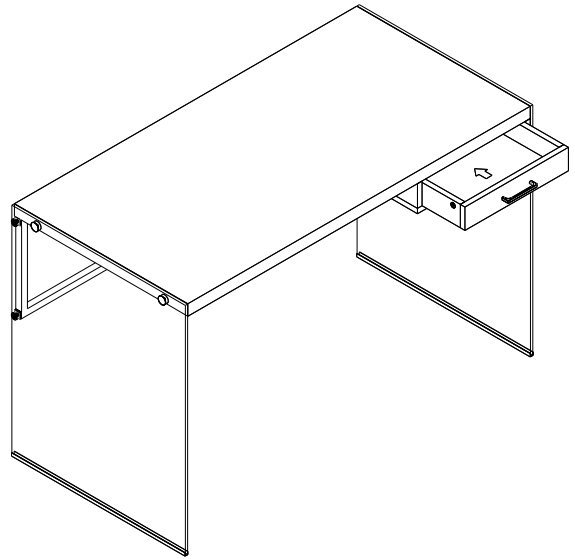

ÉTAPE / STEP 7