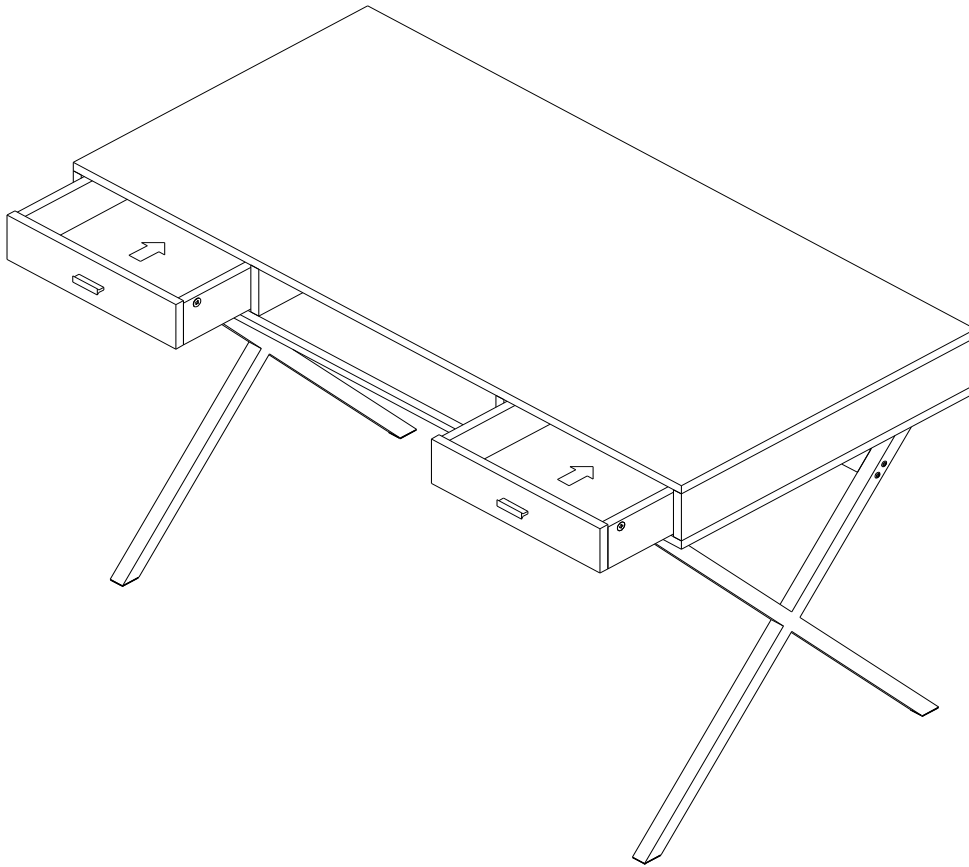

ÉTAPE / STEP 7