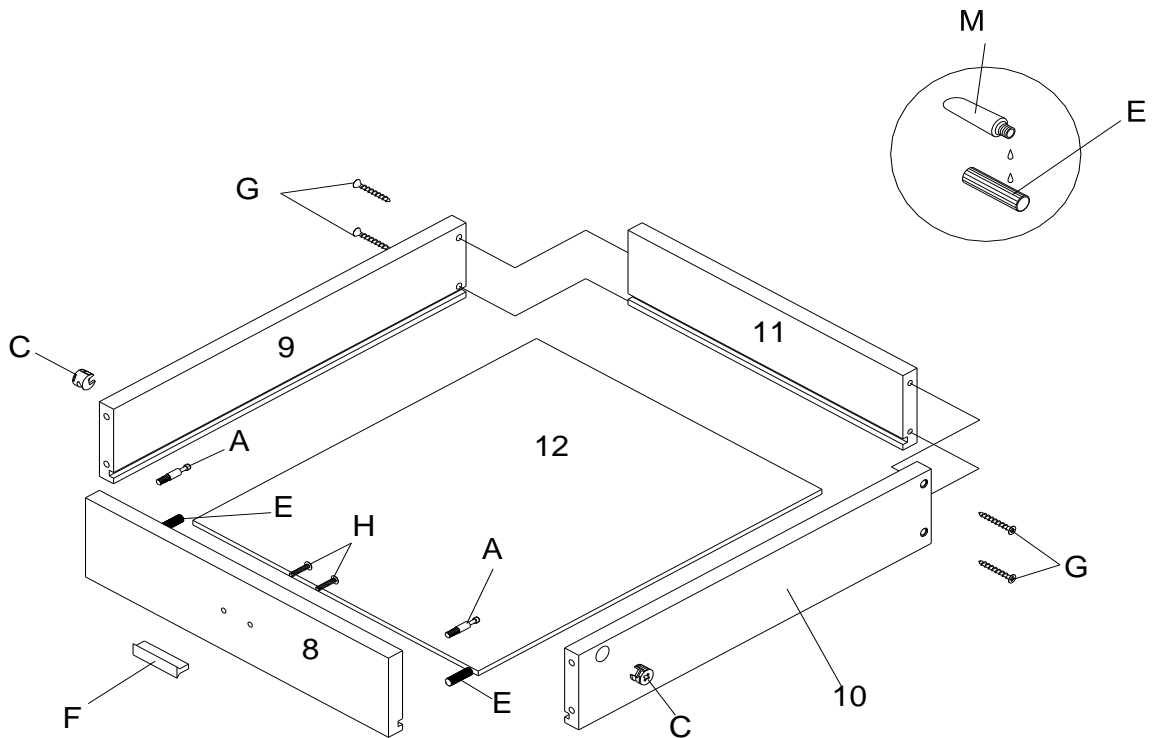

14		CADRE LATÉRAL SIDE FRAME	1MC 1PC
15		CADRE LATÉRAL SIDE FRAME	1MC 1PC
16		TRANSVERSALE CÔTÉ CROSS BRACES	1MC 1PC

IDENTIFICATION DES PIÈCES DE MONTAGE
HARDWARE IDENTIFICATION

A		Ø3/16 X 40mm	12MCX / 12PCS
B		Ø15 X 12mm	8MCX / 8PCS
C		Ø12 X 10mm	4MCX / 4PCS
D		Ø8 X 30mm	14MCX / 14PCS
E		Ø6 X 30mm	4MCX / 4PCS
F		POIGNEE/ HANDLE	2MCX / 2PCS
G		8# X 1-1/4"	20MCX / 20PCS
H		Ø3/16 X 21mm	4MCX / 4PCS
I		Ø1/4 X 12mm	8MCX / 8PCS
J		Ø1/4 X 25mm	4MCX / 4PCS
K		Ø1/4 X 53mm	4MCX / 4PCS
L		25 X 25 mm	4MCX / 4PCS
M		COLLE/ GLUE	1MC / 1PC
N		M4	1MC / 1PC

ÉTAPE / STEP 1

ÉTAPE / STEP 2

ÉTAPE / STEP 3

ÉTAPE / STEP 4

ÉTAPE / STEP 5

ÉTAPE / STEP 6

ÉTAPE / STEP 7

ÉTAPE / STEP 8