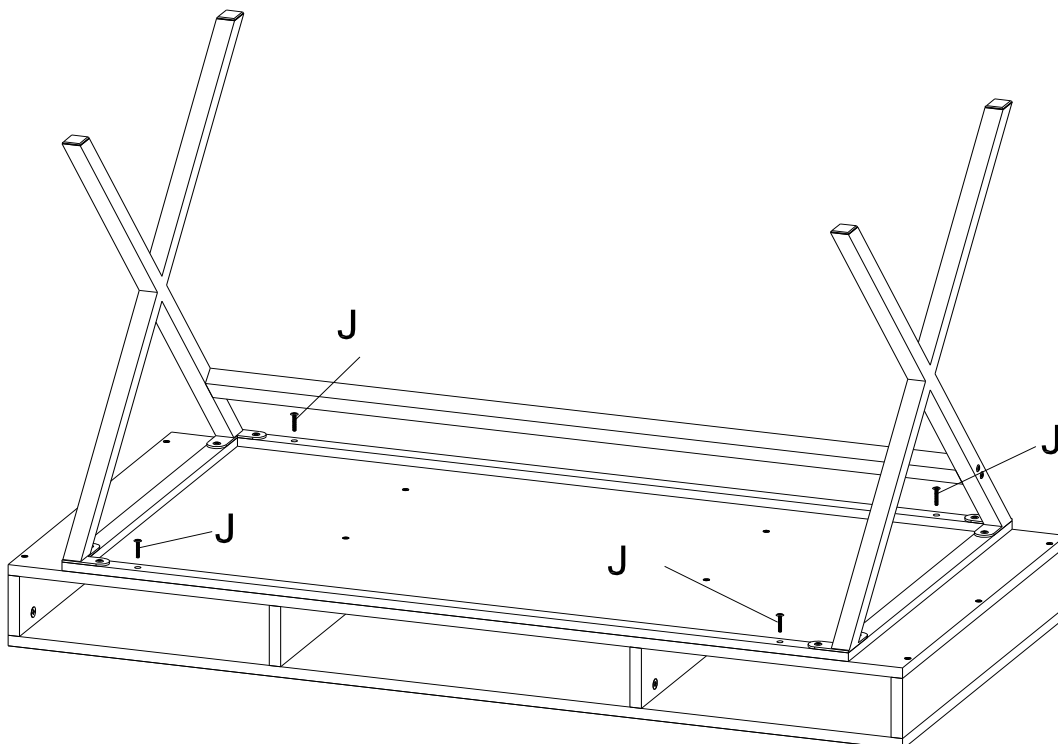

14		CADRE LATÉRAL SIDE FRAME	1MC 1PC
15		CADRE LATÉRAL SIDE FRAME	1MC 1PC
16		TRANSVERSALE CÔTÉ CROSS BRACES	1MC 1PC

IDENTIFICATION DES PIÈCES DE MONTAGE
HARDWARE IDENTIFICATION

A		Ø3/16 X 40mm	12MCX / 12PCS
B		Ø15 X 12mm	8MCX / 8PCS
C		Ø12 X 10mm	4MCX / 4PCS
D		Ø8 X 30mm	14MCX / 14PCS
E		Ø6 X 30mm	4MCX / 4PCS
F		POIGNEE/ HANDLE	2MCX / 2PCS
G		8# X 1-1/4"	20MCX / 20PCS
H		Ø3/16 X 21mm	4MCX / 4PCS
I		Ø1/4 X 12mm	8MCX / 8PCS
J		Ø1/4 X 25mm	4MCX / 4PCS
K		Ø1/4 X 53mm	4MCX / 4PCS
L		25 X 25 mm	4MCX / 4PCS
M		COLLE/ GLUE	1MC / 1PC
N		M4	1MC / 1PC

ÉTAPE / STEP 1

ÉTAPE / STEP 2

ÉTAPE / STEP 3

ÉTAPE / STEP 4

ÉTAPE / STEP 5

ÉTAPE / STEP 6

ÉTAPE / STEP 7

ÉTAPE / STEP 8