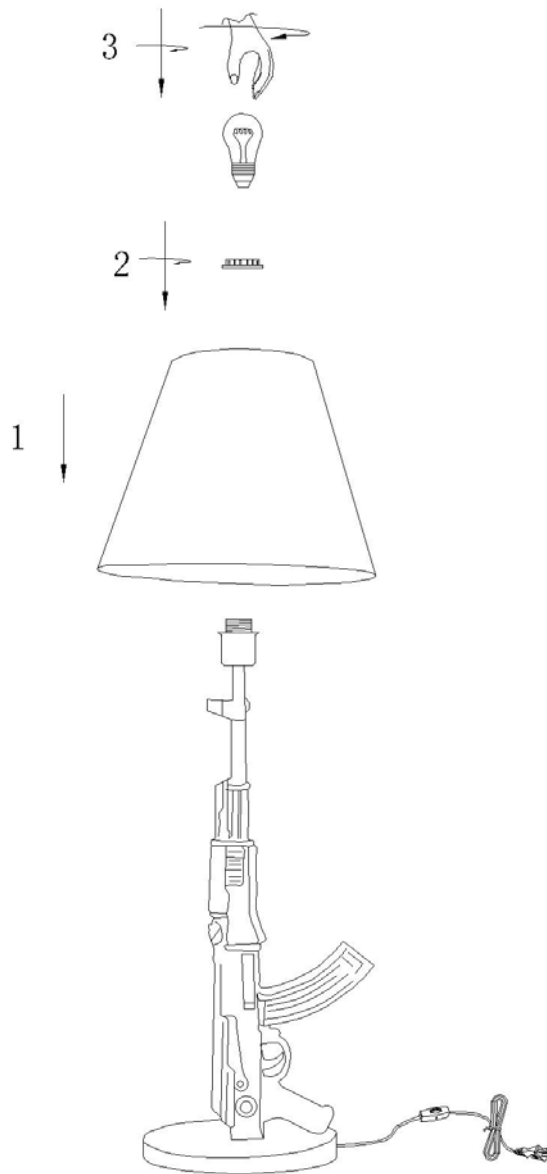

# 50071 , Artemis Table Lamp

## **Assembly Instructions:**

1. Before assembling turn off the main power source.
2. Use one (1) E26 Max. 60W light bulb.
3. To avoid scratches and damages ,do not use hard or sharp tools to assemble the lamp.
4. For their safety, keep children away from the electric parts of this lamp.

## **Instructions d'Assemblage:**

1. Avant l'assemblage, couper la source d'alimentation du courant électrique.
2. Utiliser une ampoule (1) E26 Max 60W.
3. Pour éviter de faire des égratignures et dommages, ne pas se servir d'outils durs ou pointus pour l'assemblage de cette lampe.
4. Pour leur protection, tenir les enfants loin des conduits électriques.